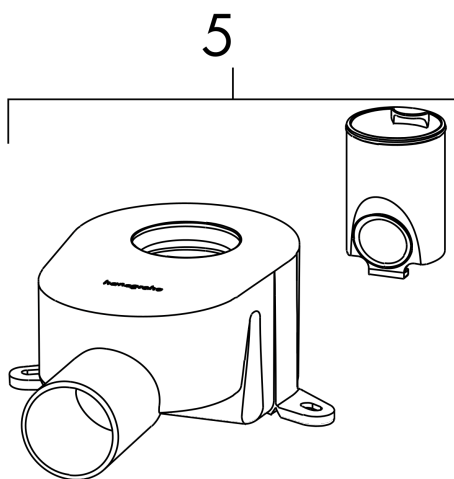

RainDrain Go

Komplettsset Duschrinne 900 rückseitig befließbar für Standard-/flache Installation

Oberfläche: **Mattschwarz** Artikelnummer: **56274670**

Beschreibung

Merkmale

- besteht aus: Fertigset Duschrinne, Siphons, Installationsset, werkseitig vormontiertes Dichtvlies, Abdeckungsheber, Haarfangsieb
- Werkstoffgüte Abdeckung: Edelstahl V2A (1.4301)
- Material Installationsset: Edelstahl V2A (1.4301)
- Sperrwasserhöhe: 30 mm, 50 mm
- Nenndurchmesser Anschluss: DN40, DN50
- Richtung Auslass: waagrecht
- einfach zu reinigende Oberfläche
- höhenverstellbar um 15 mm
- Ablaufleistung flache Installation: bis zu 31 l/min
- Ablaufleistung Standardinstallation: bis zu 39 l/min
- Anwendungsbereich: Neubau, Sanierung
- Fliesenstärke: bis 11 mm
- dreh- und verstellbares Siphongehäuse
- leicht zu reinigender Siphon
- Abdeckungsheber ermöglicht einfaches Herausnehmen des Fertigsets
- Schnellverstellfüße
- Material Siphon: ABS
- Montageart: frei im Raum
- rückseitig befließbar
- Tiefe der Fliesenmulde: 12 mm
- Auswahl aus zwei verschiedenen Siphons für Standard oder flache Installation
- geeignet für Primär- und Sekundärentwässerung

Technologie

Produktabbildung

Maßzeichnung

RainDrain Go
Komplettsset Duschrinne 900 rückseitig befliesbar für Standard-/flache Installation
 Oberfläche: **Mattschwarz** Artikelnummer: **56274670**

Explosionszeichnung

Baujahr: >07/24

RainDrain Go
Komplettset Duschrinne 900 rückseitig befließbar für Standard-/flache Installation
 Oberfläche: **Mattschwarz** Artikelnummer: **56274670**

Ersatzteilliste

Baujahr: >07/24

Pos.	Beschreibung	Artikelnummer	PG	VE
1	Halteelement	87841000	9	1
2	Serviceschlüssel	94327000	7	1
3	Montagesatz	87842000	11	1
4	Haarfangrost	87843000	7	1
5	Sifon kpl.	87844000	13	1
6	Sifon kpl.	87845000	13	1