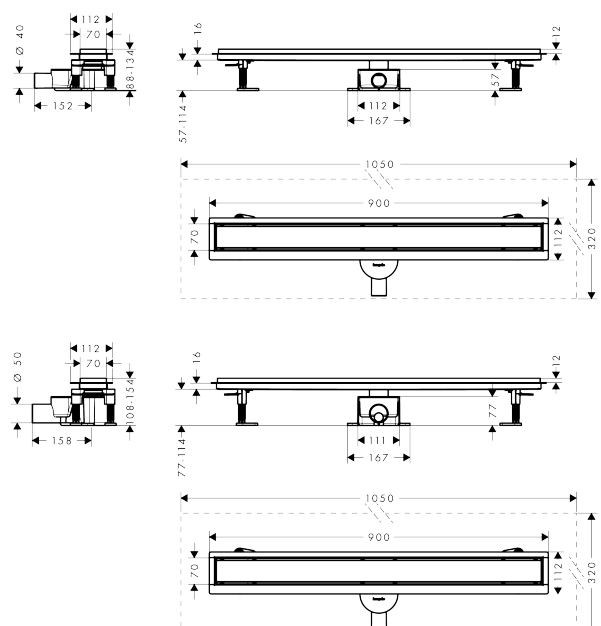

RainDrain Go

Komplettsset Duschrinne 900 rückseitig befließbar für Standard-/flache Installation

Oberfläche: **Mattschwarz** Artikelnummer: **56274670**

Beschreibung

Merkmale

- besteht aus: Fertigset Duschrinne, Siphons, Installationsset, werkseitig vormontiertes Dichtvlies, Abdeckungsheber, Haarfangsieb
- Werkstoffgüte Abdeckung: Edelstahl V2A (1.4301)
- Material Installationsset: Edelstahl V2A (1.4301)
- Sperrwasserhöhe: 30 mm, 50 mm
- Nenndurchmesser Anschluss: DN40, DN50
- Richtung Auslass: waagrecht
- einfach zu reinigende Oberfläche
- höhenverstellbar um 15 mm
- Ablaufleistung flache Installation: bis zu 31 l/min
- Ablaufleistung Standardinstallation: bis zu 39 l/min
- Anwendungsbereich: Neubau, Sanierung
- Fliesenstärke: bis 11 mm
- dreh- und verstellbares Siphongehäuse
- leicht zu reinigender Siphon
- Abdeckungsheber ermöglicht einfaches Herausnehmen des Fertigsets
- Schnellverstellfüße
- Material Siphon: ABS
- Montageart: frei im Raum
- rückseitig befließbar
- Tiefe der Fliesenmulde: 12 mm
- Auswahl aus zwei verschiedenen Siphons für Standard oder flache Installation
- geeignet für Primär- und Sekundärentwässerung

Technologie

Produktabbildung

Maßzeichnung

RainDrain Go
Komplettsset Duschrinne 900 rückseitig befliesbar für Standard-/flache Installation
 Oberfläche: **Mattschwarz** Artikelnummer: **56274670**

Explosionszeichnung

Baujahr: >07/24

RainDrain Go
Komplettset Duschrinne 900 rückseitig befließbar für Standard-/flache Installation
 Oberfläche: **Mattschwarz** Artikelnummer: **56274670**

Ersatzteilliste

Baujahr: >07/24

Pos.	Beschreibung	Artikelnummer	PG	VE
1	Halteelement	87841000	9	1
2	Serviceschlüssel	94327000	7	1
3	Montagesatz	87842000	11	1
4	Haarfangrost	87843000	7	1
5	Sifon kpl.	87844000	13	1
6	Sifon kpl.	87845000	13	1