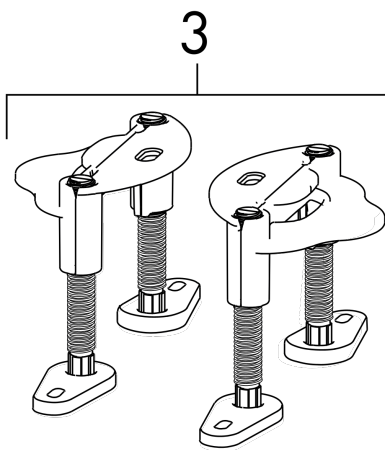

RainDrain Go

Komplettsset Duschrinne 900 rückseitig befließbar für Standard-/flache Installation

Oberfläche: **Mattschwarz** Artikelnummer: **56274670**

Beschreibung

Merkmale

- besteht aus: Fertigset Duschrinne, Siphons, Installationsset, werkseitig vormontiertes Dichtvlies, Abdeckungsheber, Haarfangsieb
- Werkstoffgüte Abdeckung: Edelstahl V2A (1.4301)
- Material Installationsset: Edelstahl V2A (1.4301)
- Sperrwasserhöhe: 30 mm, 50 mm
- Nenndurchmesser Anschluss: DN40, DN50
- Richtung Auslass: waagrecht
- einfach zu reinigende Oberfläche
- höhenverstellbar um 15 mm
- Ablaufleistung flache Installation: bis zu 31 l/min
- Ablaufleistung Standardinstallation: bis zu 39 l/min
- Anwendungsbereich: Neubau, Sanierung
- Fliesenstärke: bis 11 mm
- dreh- und verstellbares Siphongehäuse
- leicht zu reinigender Siphon
- Abdeckungsheber ermöglicht einfaches Herausnehmen des Fertigsets
- Schnellverstellfüße
- Material Siphon: ABS
- Montageart: frei im Raum
- rückseitig befließbar
- Tiefe der Fliesenmulde: 12 mm
- Auswahl aus zwei verschiedenen Siphons für Standard oder flache Installation
- geeignet für Primär- und Sekundärentwässerung

Technologie

Produktabbildung

Maßzeichnung

RainDrain Go
Komplettsset Duschrinne 900 rückseitig befliesbar für Standard-/flache Installation
 Oberfläche: **Mattschwarz** Artikelnummer: **56274670**

Explosionszeichnung

Baujahr: >07/24

RainDrain Go
Komplettset Duschrinne 900 rückseitig befließbar für Standard-/flache Installation
 Oberfläche: **Mattschwarz** Artikelnummer: **56274670**

Ersatzteilliste

Baujahr: >07/24

Pos.	Beschreibung	Artikelnummer	PG	VE
1	Halteelement	87841000	9	1
2	Serviceschlüssel	94327000	7	1
3	Montagesatz	87842000	11	1
4	Haarfangrost	87843000	7	1
5	Sifon kpl.	87844000	13	1
6	Sifon kpl.	87845000	13	1