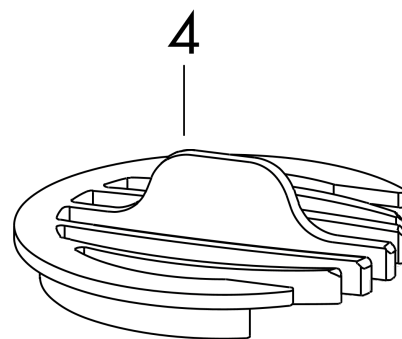

RainDrain Go

Komplettsset Duschrinne 900 rückseitig befließbar für Standard-/flache Installation

Oberfläche: **Mattschwarz** Artikelnummer: **56274670**

Beschreibung

Merkmale

- besteht aus: Fertigset Duschrinne, Siphons, Installationsset, werkseitig vormontiertes Dichtvlies, Abdeckungsheber, Haarfangsieb
- Werkstoffgüte Abdeckung: Edelstahl V2A (1.4301)
- Material Installationsset: Edelstahl V2A (1.4301)
- Sperrwasserhöhe: 30 mm, 50 mm
- Nenndurchmesser Anschluss: DN40, DN50
- Richtung Auslass: waagrecht
- einfach zu reinigende Oberfläche
- höhenverstellbar um 15 mm
- Ablaufleistung flache Installation: bis zu 31 l/min
- Ablaufleistung Standardinstallation: bis zu 39 l/min
- Anwendungsbereich: Neubau, Sanierung
- Fliesenstärke: bis 11 mm
- dreh- und verstellbares Siphongehäuse
- leicht zu reinigender Siphon
- Abdeckungsheber ermöglicht einfaches Herausnehmen des Fertigsets
- Schnellverstellfüße
- Material Siphon: ABS
- Montageart: frei im Raum
- rückseitig befließbar
- Tiefe der Fliesenmulde: 12 mm
- Auswahl aus zwei verschiedenen Siphons für Standard oder flache Installation
- geeignet für Primär- und Sekundärentwässerung

Technologie

Produktabbildung

Maßzeichnung

RainDrain Go
Komplettsset Duschrinne 900 rückseitig befliesbar für Standard-/flache Installation
 Oberfläche: **Mattschwarz** Artikelnummer: **56274670**

Explosionszeichnung

Baujahr: >07/24

RainDrain Go
Komplettset Duschrinne 900 rückseitig befließbar für Standard-/flache Installation
 Oberfläche: **Mattschwarz** Artikelnummer: **56274670**

Ersatzteilliste

Baujahr: >07/24

Pos.	Beschreibung	Artikelnummer	PG	VE
1	Halteelement	87841000	9	1
2	Serviceschlüssel	94327000	7	1
3	Montagesatz	87842000	11	1
4	Haarfangrost	87843000	7	1
5	Sifon kpl.	87844000	13	1
6	Sifon kpl.	87845000	13	1