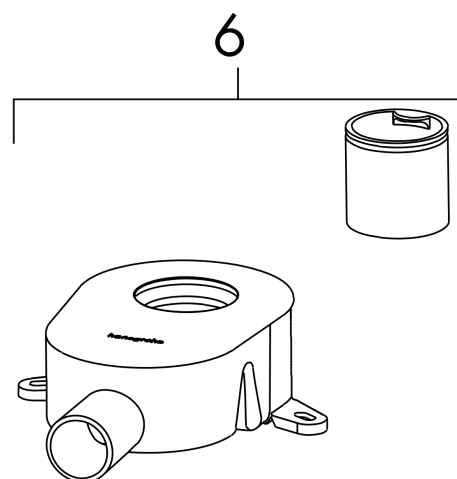

RainDrain Go

Komplettsset Duschrinne 900 rückseitig befließbar für Standard-/flache Installation

Oberfläche: **Mattschwarz** Artikelnummer: **56274670**

Beschreibung

Merkmale

- besteht aus: Fertigset Duschrinne, Siphons, Installationsset, werkseitig vormontiertes Dichtvlies, Abdeckungsheber, Haarfangsieb
- Werkstoffgüte Abdeckung: Edelstahl V2A (1.4301)
- Material Installationsset: Edelstahl V2A (1.4301)
- Sperrwasserhöhe: 30 mm, 50 mm
- Nenndurchmesser Anschluss: DN40, DN50
- Richtung Auslass: waagrecht
- einfach zu reinigende Oberfläche
- höhenverstellbar um 15 mm
- Ablaufleistung flache Installation: bis zu 31 l/min
- Ablaufleistung Standardinstallation: bis zu 39 l/min
- Anwendungsbereich: Neubau, Sanierung
- Fliesenstärke: bis 11 mm
- dreh- und verstellbares Siphongehäuse
- leicht zu reinigender Siphon
- Abdeckungsheber ermöglicht einfaches Herausnehmen des Fertigsets
- Schnellverstellfüße
- Material Siphon: ABS
- Montageart: frei im Raum
- rückseitig befließbar
- Tiefe der Fliesenmulde: 12 mm
- Auswahl aus zwei verschiedenen Siphons für Standard oder flache Installation
- geeignet für Primär- und Sekundärentwässerung

Technologie

Produktabbildung

Maßzeichnung

RainDrain Go
Komplettsset Duschrinne 900 rückseitig befliesbar für Standard-/flache Installation
 Oberfläche: **Mattschwarz** Artikelnummer: **56274670**

Explosionszeichnung

Baujahr: >07/24

RainDrain Go
Komplettset Duschrinne 900 rückseitig befließbar für Standard-/flache Installation
 Oberfläche: **Mattschwarz** Artikelnummer: **56274670**

Ersatzteilliste

Baujahr: >07/24

Pos.	Beschreibung	Artikelnummer	PG	VE
1	Halteelement	87841000	9	1
2	Serviceschlüssel	94327000	7	1
3	Montagesatz	87842000	11	1
4	Haarfangrost	87843000	7	1
5	Sifon kpl.	87844000	13	1
6	Sifon kpl.	87845000	13	1