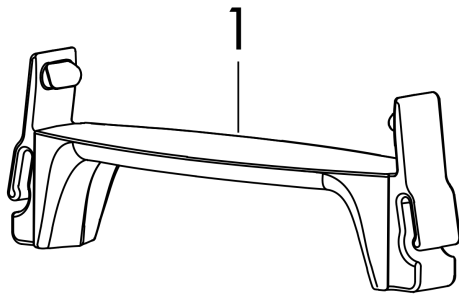

RainDrain Go

Komplettsset Duschrinne 900 rückseitig befließbar für Standard-/flache Installation

Oberfläche: **Mattschwarz** Artikelnummer: **56274670**

Beschreibung

Merkmale

- besteht aus: Fertigset Duschrinne, Siphons, Installationsset, werkseitig vormontiertes Dichtvlies, Abdeckungsheber, Haarfangsieb
- Werkstoffgüte Abdeckung: Edelstahl V2A (1.4301)
- Material Installationsset: Edelstahl V2A (1.4301)
- Sperrwasserhöhe: 30 mm, 50 mm
- Nenndurchmesser Anschluss: DN40, DN50
- Richtung Auslass: waagrecht
- einfach zu reinigende Oberfläche
- höhenverstellbar um 15 mm
- Ablaufleistung flache Installation: bis zu 31 l/min
- Ablaufleistung Standardinstallation: bis zu 39 l/min
- Anwendungsbereich: Neubau, Sanierung
- Fliesenstärke: bis 11 mm
- dreh- und verstellbares Siphongehäuse
- leicht zu reinigender Siphon
- Abdeckungsheber ermöglicht einfaches Herausnehmen des Fertigsets
- Schnellverstellfüße
- Material Siphon: ABS
- Montageart: frei im Raum
- rückseitig befließbar
- Tiefe der Fliesenmulde: 12 mm
- Auswahl aus zwei verschiedenen Siphons für Standard oder flache Installation
- geeignet für Primär- und Sekundärentwässerung

Technologie

Produktabbildung

Maßzeichnung

RainDrain Go
Komplettsset Duschrinne 900 rückseitig befliesbar für Standard-/flache Installation
 Oberfläche: **Mattschwarz** Artikelnummer: **56274670**

Explosionszeichnung

Baujahr: >07/24

RainDrain Go
Komplettset Duschrinne 900 rückseitig befließbar für Standard-/flache Installation
 Oberfläche: **Mattschwarz** Artikelnummer: **56274670**

Ersatzteilliste

Baujahr: >07/24

Pos.	Beschreibung	Artikelnummer	PG	VE
1	Halteelement	87841000	9	1
2	Serviceschlüssel	94327000	7	1
3	Montagesatz	87842000	11	1
4	Haarfangrost	87843000	7	1
5	Sifon kpl.	87844000	13	1
6	Sifon kpl.	87845000	13	1