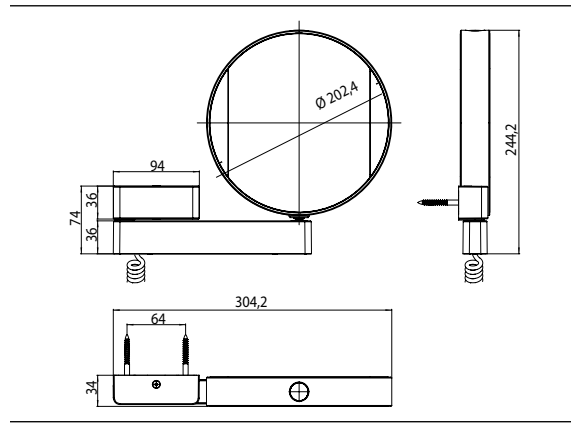

PRODUKTINFORMATION

LED-Rasier- und Kosmetikspiegel chrom

Art.-Nr.1095 060 18

beidseitig verspiegelt: Vergrößerung: 3- und 7-fach, rund, LED-Beleuchtung, Lichtfarbe (kalt: 6.000 K/ warm: 3.000 K) stufenlos dimmbar über Sensortaster, am Gelenkarm, mit Spiralkabel und Stecker