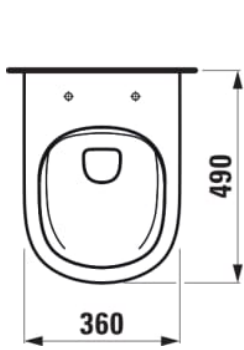

LUA

Wand-WC Advanced 'compact', Tiefspüler,
spülrandlos

MASSE

Länge	490 mm
Breite	360 mm
Höhe	345 mm

FARBEN UND OBERFLÄCHEN

000 Weiß

AUSFÜHRUNGEN

000 - Standardausführung

MONTAGEMATERIAL EXKLUSIVE

Steinschrauben M12
Schallschutzset für EasyFit system, Artikel-Nr. 89269.5

Abgang-Art : Waagrecht

Einbauart : Wandhängend

Spülrand-Typ : Rimless

Befestigungssatz : Neues EasyFit 2.0 inklusive

Form : Sanft

Spülsystem : Tiefspüler

Durchschnittlicher Wasserverbrauch (L.) : 3,38

Nettogewicht in kg : 20,4

WC kompakt

TECHNISCHE ZEICHNUNGEN

KOMPATIBEL MIT

WC-Sitz mit Deckel,
abnehmbar

H891082...0001

WC-Sitz mit Deckel,
abnehmbar, mit
Absenkautomatik

H891083...0001

WC-Sitz ohne Deckel

H891084...0001

LUA

Eine aufs Wesentliche reduzierte Designsprache. Klare, geometrische Linien vereint in einer durchgängigen Form. Das ergibt ein vielseitig einsetzbares Badezimmer-Programm für private wie öffentliche Architektur gleichermaßen. Toan Nguyen ist mit LUA ein weiterer Wurf gelungen, der stilsichere Badezimmerkultur auf einen langfristig gültigen Nenner bringt. Die mit dem gleichen Anspruch entworfene Armaturenkollektion, formvollendete Badewannen sowie das umfangreiche Möbelsortiment LANI vervollständigen LUA zu einer wahren Gesamtlösung.