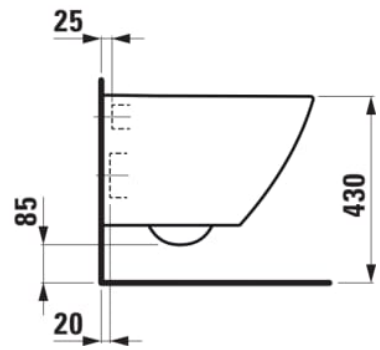

LUA

Wand-WC Advanced 'compact', Tiefspüler,
spülrandlos

MASSE

Länge	490 mm
Breite	360 mm
Höhe	345 mm

FARBEN UND OBERFLÄCHEN

000 Weiß

AUSFÜHRUNGEN

000 - Standardausführung

Form : Sanft

Spülsystem : Tiefspüler

Durchschnittlicher Wasserverbrauch (L.) : 3,38

Nettogewicht in kg : 20,4

WC kompakt

TECHNISCHE ZEICHNUNGEN

KOMPATIBEL MIT

WC-Sitz mit Deckel,
abnehmbar

H891082...0001

WC-Sitz mit Deckel,
abnehmbar, mit
Absenkautomatik

H891083...0001

WC-Sitz ohne Deckel

H891084...0001

LUA

Eine aufs Wesentliche reduzierte Designsprache. Klare, geometrische Linien vereint in einer durchgängigen Form. Das ergibt ein vielseitig einsetzbares Badezimmer-Programm für private wie öffentliche Architektur gleichermaßen. Toan Nguyen ist mit LUA ein weiterer Wurf gelungen, der stilsichere Badezimmerkultur auf einen langfristig gültigen Nenner bringt. Die mit dem gleichen Anspruch entworfene Armaturenkollektion, formvollendete Badewannen sowie das umfangreiche Möbelsortiment LANI vervollständigen LUA zu einer wahren Gesamtlösung.