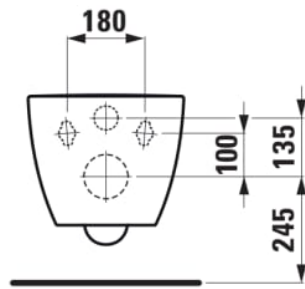

LUA

Wand-WC Advanced 'compact', Tiefspüler,
spülrandlos

MASSE

Länge	490 mm
Breite	360 mm
Höhe	345 mm

FARBEN UND OBERFLÄCHEN

000 Weiß

AUSFÜHRUNGEN

000 - Standardausführung

MONTAGEMATERIAL EXKLUSIVE

Steinschrauben M12
Schallschutzset für EasyFit system, Artikel-Nr. 89269.5

Abgang-Art : Waagrecht

Einbauart : Wandhängend

Spülrand-Typ : Rimless

Befestigungssatz : Neues EasyFit 2.0 inklusive

Form : Sanft

Spülsystem : Tiefspüler

Durchschnittlicher Wasserverbrauch (L.) : 3,38

Nettogewicht in kg : 20,4

WC kompakt

TECHNISCHE ZEICHNUNGEN

KOMPATIBEL MIT

WC-Sitz mit Deckel,
abnehmbar

H891082...0001

WC-Sitz mit Deckel,
abnehmbar, mit
Absenkautomatik

H891083...0001

WC-Sitz ohne Deckel

H891084...0001

LUA

Eine aufs Wesentliche reduzierte Designsprache. Klare, geometrische Linien vereint in einer durchgängigen Form. Das ergibt ein vielseitig einsetzbares Badezimmer-Programm für private wie öffentliche Architektur gleichermaßen. Toan Nguyen ist mit LUA ein weiterer Wurf gelungen, der stilsichere Badezimmerkultur auf einen langfristig gültigen Nenner bringt. Die mit dem gleichen Anspruch entworfene Armaturenkollektion, formvollendete Badewannen sowie das umfangreiche Möbelsortiment LANI vervollständigen LUA zu einer wahren Gesamtlösung.