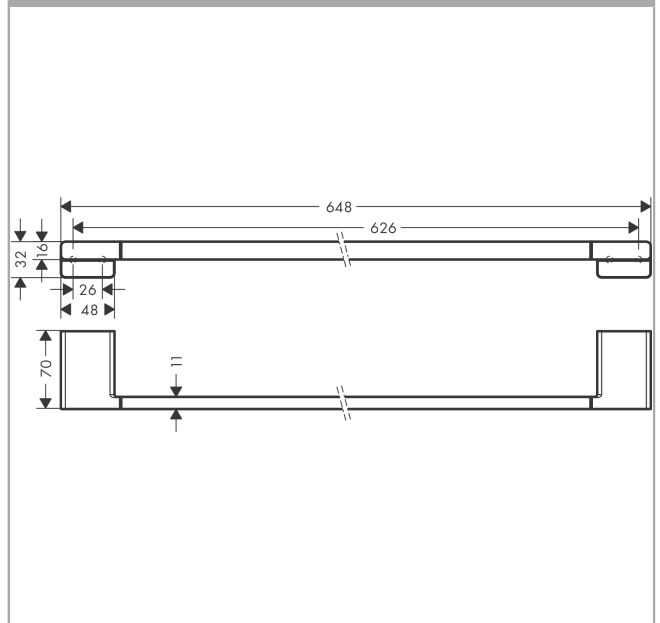

AddStoris
Badetuchhalter
 Oberfläche: **Chrom** Artikelnummer: **41747000**

Beschreibung

Merkmale

- Wandmontage
- Material: Metall
- Material Halteelement: Metall
- Länge: 648 mm
- mit Befestigungsmaterial
- Bohrabstand: 626 mm
- Durchmesser Bohrloch: 6 mm
- verdeckte Befestigung

Designpreise

reddot winner 2021

Produktabbildung

Maßzeichnung

AddStoris
Badetuchhalter
 Oberfläche: **Chrom** Artikelnummer: **41747000**

Explosionszeichnung

Baujahr: >04/21

AddStoris
Badetuchhalter
 Oberfläche: **Chrom** Artikelnummer: **41747000**