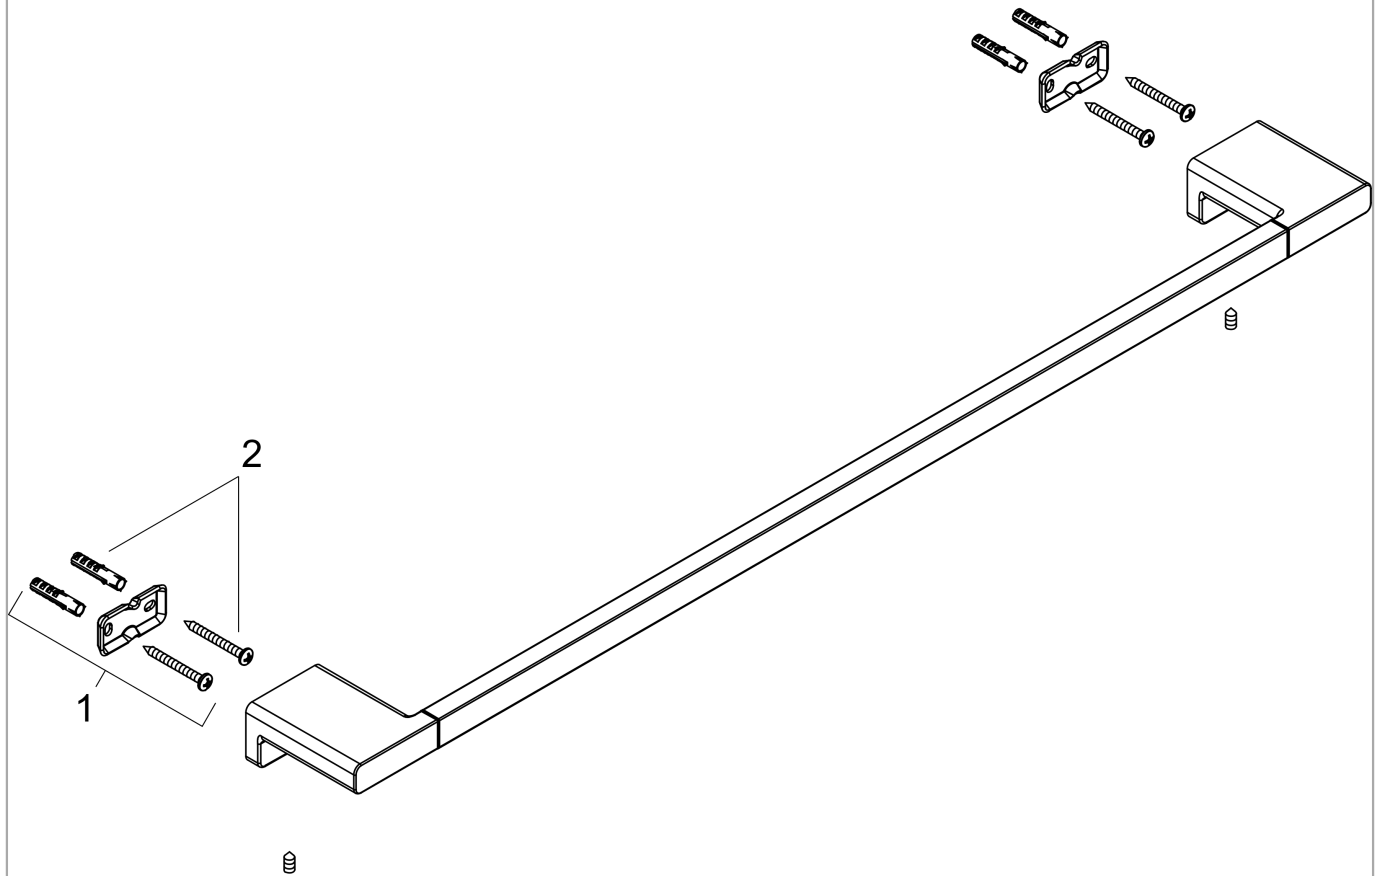

AddStoris
Badetuchhalter
 Oberfläche: **Chrom** Artikelnummer: **41747000**

Beschreibung

Merkmale

- Wandmontage
- Material: Metall
- Material Halteelement: Metall
- Länge: 648 mm
- mit Befestigungsmaterial
- Bohrabstand: 626 mm
- Durchmesser Bohrloch: 6 mm
- verdeckte Befestigung

Designpreise

reddot winner 2021

Produktabbildung

Maßzeichnung

AddStoris
Badetuchhalter
 Oberfläche: **Chrom** Artikelnummer: **41747000**

Explosionszeichnung

Baujahr: >04/21

AddStoris
Badetuchhalter
 Oberfläche: **Chrom** Artikelnummer: **41747000**