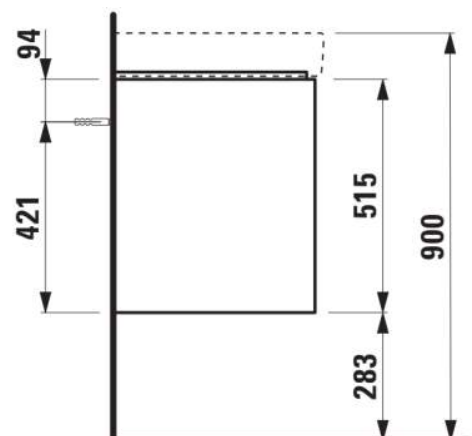

TECHNISCHE ZEICHNUNGEN