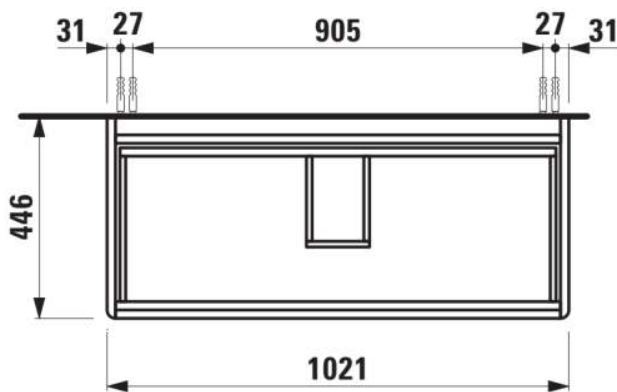

**BASE 2.0**

**Waschtischunterbau 1050, 2 Schubladen,  
passend zu Pro S Waschtisch H813966**

**MASSE**

Länge	1020 mm
Breite	445 mm
Höhe	515 mm

**FARBEN UND OBERFLÄCHEN**

	260 Weiß matt
---	---------------

Ausführung : 2 Schubladen

Einbauart : Wandhängend

Material : Mdf

Maximalhöhe der FüÙe (mm) : 283

Möbelstruktur : Schubladen

Nettogewicht in kg : 33,4

Ordnungsboxen : 1

Position des Waschtisches : In der Mitte

Schließ- und Öffnungsfunktion : Schubladen  
mit soft close

Verstellbare FüÙe

Öberfläche der FüÙe : Chrom

**TECHNISCHE ZEICHNUNGEN**

BASE 2.0