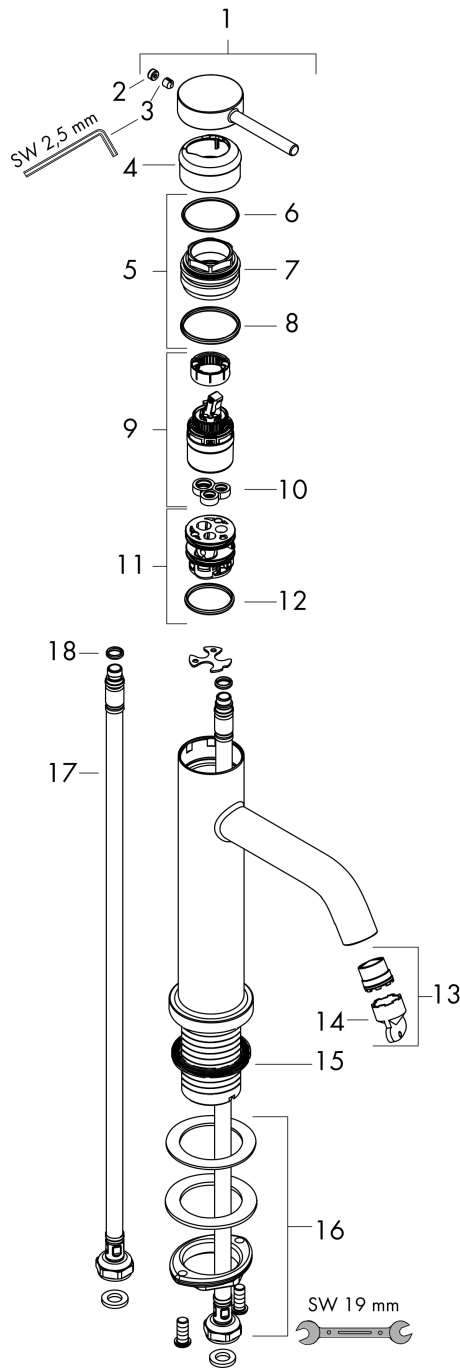

### Maßzeichnung

**Tecturis S**

**Einhebel-Waschtismischer 110 CoolStart EcoSmart+ ohne Ablaufgarnitur**

Oberfläche: **Chrom** Artikelnummer: **73312000**

**Durchflussdiagramm**

**Tecturis S**

**Einhebel-Waschtischmischer 110 CoolStart EcoSmart+ ohne Ablaufgarnitur**

Oberfläche: **Chrom** Artikelnummer: **73312000**

**Explosionszeichnung**

Baujahr: >06/23

### Ersatzteilliste

Baujahr: >06/23

| Pos. | Beschreibung                          | Artikelnummer | PG | VE |
|------|---------------------------------------|---------------|----|----|
| 1    | Griff                                 | 94985000      | 10 | 1  |
| 2    | Griffstopfen                          | 93735460      | 3  | 1  |
| 3    | Madenschraube M5x5                    | 98446000      | 1  | 1  |
| 4    | Rosette                               | 94987000      | 6  | 1  |
| 5    | Mutter                                | 94989000      | 3  | 1  |
| 6    | O-Ring 28x1,5                         | 98421000      | 1  | 1  |
| 7    | O-Ring 25x1,5                         | 98146000      | 1  | 1  |
| 8    | O-Ring 29x2                           | 98391000      | 1  | 1  |
| 9    | Kartusche kpl.                        | 93760000      | 13 | 1  |
| 10   | Dichtung                              | 93383000      | 4  | 1  |
| 11   | Adapter für Kartusche                 | 95975000      | 3  | 1  |
| 12   | O-Ring 23x2                           | 98398000      | 1  | 1  |
| 13   | Luftsprudler M16,5x1 (4,5 l/min)      | 92875000      | 8  | 1  |
| 14   | Montageschlüssel                      | 98987000      | 3  | 1  |
| 15   | Flachdichtung                         | 98749000      | 2  | 1  |
| 16   | Schaftbefestigung kpl. (Ø 32)         | 13961000      | 7  | 1  |
| 17   | Anschlussschlauch 600 mm M8x0,75 G3/8 | 96556000      | 7  | 1  |
| 18   | O-Ring 6,6x1,6                        | 93019000      | 1  | 1  |