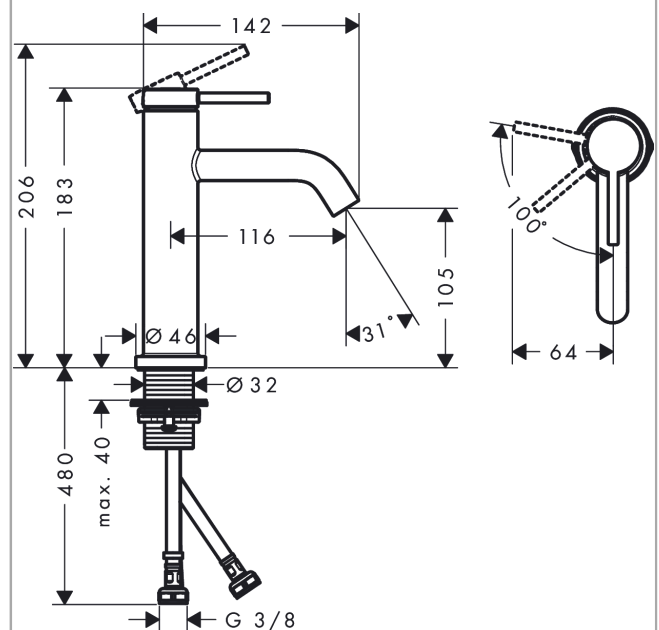

#### Merkmale

- ComfortZone: 110
- Ausladung: 116 mm
- Auslaufhöhe: 105 mm
- Griffvariante: Hebelgriff
- Strahlart: Normalstrahl
- maximale Durchflussmenge bei 3 bar: 4 l/min
- Keramikmischsystem
- Temperaturbegrenzung einstellbar
- für Durchlauferhitzer geeignet
- Anschlussart: G  $\frac{3}{8}$  Anschlussschläuche
- Anschlussgröße: DN15
- Kaltwasser in Griff-Grundstellung
- EU-Taxonomie: max. 6 l/min - wesentlicher Beitrag (SC) möglich
- PA-IX 38525/IO

### Produktabbildung

### Maßzeichnung

**Tecturis S**

**Einhebel-Waschtismischer 110 CoolStart EcoSmart+ ohne Ablaufgarnitur**

Oberfläche: **Chrom** Artikelnummer: **73312000**

**Durchflussdiagramm**

**Tecturis S**

**Einhebel-Waschtischmischer 110 CoolStart EcoSmart+ ohne Ablaufgarnitur**