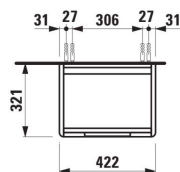

TECHNISCHE ZEICHNUNGEN