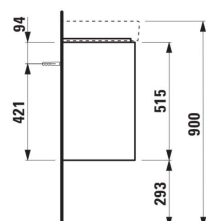

TECHNISCHE ZEICHNUNGEN