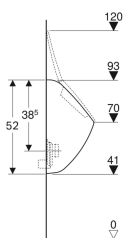

Geberit Pareo Urinal für Deckel, Zulauf von hinten, Abgang nach hinten

Beispielbild

Verwendungszwecke

- Zum Betrieb mit automatischer, wassersparender Spülung
- Zum Betrieb mit manueller oder automatischer Spülauslösung
- Für UP-Urinalsteuerungen
- Für UP-Urinalsteuerungen verdeckt

Eigenschaften

- Wandhängend

Lieferumfang

- Urinalkeramik

Zusätzlich zu bestellen

- Geberit Pareo Urinaldeckel
- Geberit Befestigungsmaterial für Urinal, Kerafix

- Mit Spülrand
- Geruchsverschluss verdeckt
- Verdeckte Befestigung
- Erfüllt Anforderungen nach EN 13407

Technische Daten

Kleine Spülmenge Einstellbereich	1 l
Werkstoff	Sanitärkeramik

Art.-Nr.	Farbe / Oberfläche	B	H	T	Zulauf	Abgang	Zielmarkierung	Scharnierwerkstoff	VE1
236100000	weiß	30 cm	52 cm	26.5 cm	hinten	nach hinten	nein	Messing verchromt	1 St.
236100600	weiß / KeraTect	30 cm	52 cm	26.5 cm	hinten	nach hinten	nein	Messing verchromt	1 St.