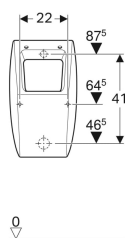

Geberit Pareo Urinal für Deckel, Zulauf von hinten, Abgang nach hinten

Beispielbild

Verwendungszwecke

- Zum Betrieb mit automatischer, wassersparender Spülung
- Zum Betrieb mit manueller oder automatischer Spülauslösung
- Für UP-Urinalsteuerungen
- Für UP-Urinalsteuerungen verdeckt

Technische Daten

Kleine Spülmenge Einstellbereich	1 l
Werkstoff	Sanitärkeramik

Art.-Nr.	Farbe / Oberfläche	B	H	T	Zulauf	Abgang	Zielmarkierung	Scharnierwerkstoff	VE1
236100000	weiß	30 cm	52 cm	26.5 cm	hinten	nach hinten	nein	Messing verchromt	1 St.
236100600	weiß / KeraTect	30 cm	52 cm	26.5 cm	hinten	nach hinten	nein	Messing verchromt	1 St.