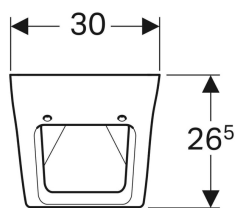

Geberit Pareo Urinal für Deckel, Zulauf von hinten, Abgang nach hinten

Beispielbild

Verwendungszwecke

- Zum Betrieb mit automatischer, wassersparender Spülung
- Zum Betrieb mit manueller oder automatischer Spülauslösung
- Für UP-Urinalsteuerungen
- Für UP-Urinalsteuerungen verdeckt

Eigenschaften

- Wandhängend

Lieferumfang

- Urinalkeramik

Zusätzlich zu bestellen

- Geberit Pareo Urinaldeckel
- Geberit Befestigungsmaterial für Urinal, Kerafix

- Mit Spülrand
- Geruchsverschluss verdeckt
- Verdeckte Befestigung
- Erfüllt Anforderungen nach EN 13407

Technische Daten

Kleine Spülmenge Einstellbereich	1 l
Werkstoff	Sanitärkeramik

Art.-Nr.	Farbe / Oberfläche	B	H	T	Zulauf	Abgang	Zielmarkierung	Scharnierwerkstoff	VE1
236100000	weiß	30 cm	52 cm	26.5 cm	hinten	nach hinten	nein	Messing verchromt	1 St.
236100600	weiß / KeraTect	30 cm	52 cm	26.5 cm	hinten	nach hinten	nein	Messing verchromt	1 St.