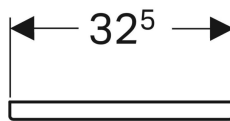

Geberit Renova Plan Urinaldeckel

Beispielbild

Verwendungszwecke

- Für Renova Plan Urinal mit Deckel

Technische Daten

Werkstoff

Duroplast

Art.-Nr.	Farbe / Oberfläche	Absenkautomatik	Scharnierwerkstoff	VE1
572130000	weiß	nein	Messing verchromt	1 St.