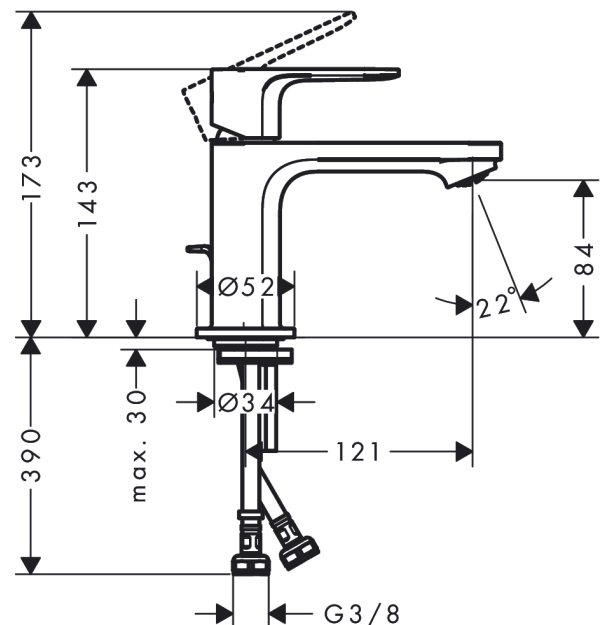

##### Merkmale

- besteht aus: Einhebel-Waschtischmischer, Ablaufgarnitur
- ComfortZone: 80
- Ausladung: 121 mm
- Auslaufhöhe: 84 mm
- Griffvariante: Hebelgriff
- Strahlart: Normalstrahl
- maximale Durchflussmenge bei 3 bar: 4 l/min
- Keramikmischsystem
- Temperaturbegrenzung einstellbar
- für Durchlauferhitzer geeignet
- Zugstangen-Ablaufgarnitur G 1¼
- Material Ablaufventil: Synthetik
- Anschlussart: G ¾ Anschlusschläuche
- Anschlussgröße: DN15
- Kaltwasser in Griff-Grundstellung
- Strahlregler einfach mit Hilfe einer Münze und ohne Werkzeug entnehmbar
- EU-Taxonomie: max. 6 l/min - wesentlicher Beitrag (SC) möglich
- PA-IX 38265/IO

#### Maßzeichnung

**Rebris E**

**Einhebel-Waschtismischer 80 CoolStart EcoSmart+ mit Zugstangen-Ablaufgarnitur**

Oberfläche: **Chrom** Artikelnummer: **72587000**

**Durchflussdiagramm**