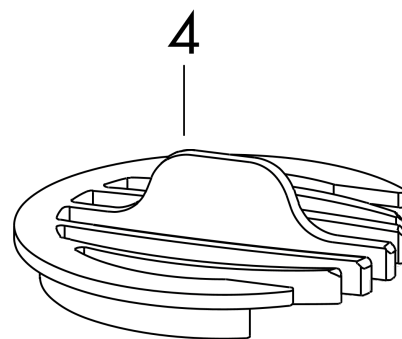

RainDrain Go

Komplettsset Duschrinne 800 rückseitig befließbar für Standard-/flache Installation

Oberfläche: **Mattschwarz** Artikelnummer: **56273670**

Beschreibung

Merkmale

- besteht aus: Fertigset Duschrinne, Siphons, Installationsset, werkseitig vormontiertes Dichtvlies, Abdeckungsheber, Haarfangsieb
- Werkstoffgüte Abdeckung: Edelstahl V2A (1.4301)
- Material Installationsset: Edelstahl V2A (1.4301)
- Sperrwasserhöhe: 30 mm, 50 mm
- Nenndurchmesser Anschluss: DN40, DN50
- Richtung Auslass: waagrecht
- einfach zu reinigende Oberfläche
- höhenverstellbar um 15 mm
- Ablaufleistung flache Installation: bis zu 31 l/min
- Ablaufleistung Standardinstallation: bis zu 39 l/min
- Anwendungsbereich: Neubau, Sanierung
- Fliesenstärke: bis 11 mm
- dreh- und verstellbares Siphongehäuse
- leicht zu reinigender Siphon
- Abdeckungsheber ermöglicht einfaches Herausnehmen des Fertigsets
- Schnellverstellfüße
- Material Siphon: ABS
- Montageart: frei im Raum
- rückseitig befließbar
- Tiefe der Fliesenmulde: 12 mm
- Auswahl aus zwei verschiedenen Siphons für Standard oder flache Installation
- geeignet für Primär- und Sekundärentwässerung

Technologie

Produktabbildung

Maßzeichnung

RainDrain Go
Komplettsset Duschrinne 800 rückseitig befliesbar für Standard-/flache Installation
 Oberfläche: **Mattschwarz** Artikelnummer: **56273670**

Explosionszeichnung

Baujahr: >07/24

RainDrain Go
Komplettset Duschrinne 800 rückseitig befliesbar für Standard-/flache Installation
 Oberfläche: **Mattschwarz** Artikelnummer: **56273670**

Ersatzteilliste

Baujahr: >07/24

Pos.	Beschreibung	Artikelnummer	PG	VE
1	Halteelement	87841000	9	1
2	Serviceschlüssel	94327000	7	1
3	Montagesatz	87842000	11	1
4	Haarfangrost	87843000	7	1
5	Sifon kpl.	87844000	13	1
6	Sifon kpl.	87845000	13	1