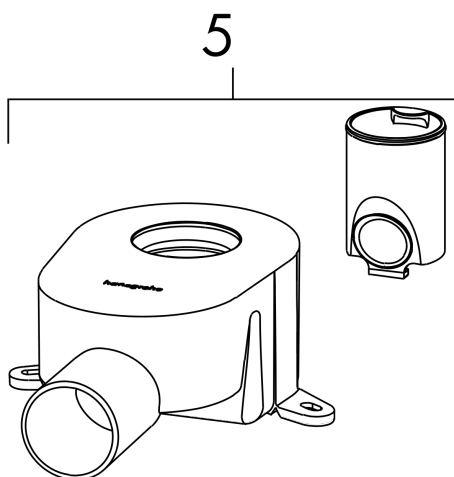

RainDrain Go

Komplettsset Duschrinne 800 rückseitig befließbar für Standard-/flache Installation

Oberfläche: **Mattschwarz** Artikelnummer: **56273670**

Beschreibung

Merkmale

- besteht aus: Fertigset Duschrinne, Siphons, Installationsset, werkseitig vormontiertes Dichtvlies, Abdeckungsheber, Haarfangsieb
- Werkstoffgüte Abdeckung: Edelstahl V2A (1.4301)
- Material Installationsset: Edelstahl V2A (1.4301)
- Sperrwasserhöhe: 30 mm, 50 mm
- Nenndurchmesser Anschluss: DN40, DN50
- Richtung Auslass: waagrecht
- einfach zu reinigende Oberfläche
- höhenverstellbar um 15 mm
- Ablaufleistung flache Installation: bis zu 31 l/min
- Ablaufleistung Standardinstallation: bis zu 39 l/min
- Anwendungsbereich: Neubau, Sanierung
- Fliesenstärke: bis 11 mm
- dreh- und verstellbares Siphongehäuse
- leicht zu reinigender Siphon
- Abdeckungsheber ermöglicht einfaches Herausnehmen des Fertigsets
- Schnellverstellfüße
- Material Siphon: ABS
- Montageart: frei im Raum
- rückseitig befließbar
- Tiefe der Fliesenmulde: 12 mm
- Auswahl aus zwei verschiedenen Siphons für Standard oder flache Installation
- geeignet für Primär- und Sekundärentwässerung

Technologie

Produktabbildung

Maßzeichnung

RainDrain Go
Komplettsset Duschrinne 800 rückseitig befliesbar für Standard-/flache Installation
 Oberfläche: **Mattschwarz** Artikelnummer: **56273670**

Explosionszeichnung

Baujahr: >07/24

RainDrain Go
Komplettset Duschrinne 800 rückseitig befliesbar für Standard-/flache Installation
 Oberfläche: **Mattschwarz** Artikelnummer: **56273670**

Ersatzteilliste

Baujahr: >07/24

Pos.	Beschreibung	Artikelnummer	PG	VE
1	Halteelement	87841000	9	1
2	Serviceschlüssel	94327000	7	1
3	Montagesatz	87842000	11	1
4	Haarfangrost	87843000	7	1
5	Sifon kpl.	87844000	13	1
6	Sifon kpl.	87845000	13	1