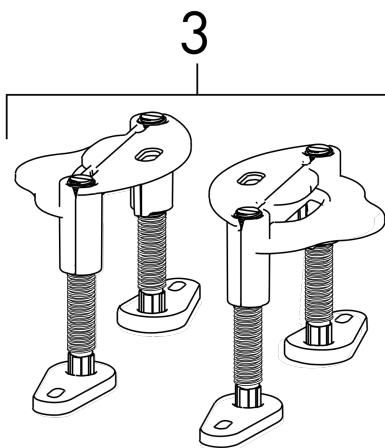

RainDrain Go

Komplettsset Duschrinne 800 rückseitig befließbar für Standard-/flache Installation

Oberfläche: **Mattschwarz** Artikelnummer: **56273670**

Beschreibung

Merkmale

- besteht aus: Fertigset Duschrinne, Siphons, Installationsset, werkseitig vormontiertes Dichtvlies, Abdeckungsheber, Haarfangsieb
- Werkstoffgüte Abdeckung: Edelstahl V2A (1.4301)
- Material Installationsset: Edelstahl V2A (1.4301)
- Sperrwasserhöhe: 30 mm, 50 mm
- Nenndurchmesser Anschluss: DN40, DN50
- Richtung Auslass: waagrecht
- einfach zu reinigende Oberfläche
- höhenverstellbar um 15 mm
- Ablaufleistung flache Installation: bis zu 31 l/min
- Ablaufleistung Standardinstallation: bis zu 39 l/min
- Anwendungsbereich: Neubau, Sanierung
- Fliesenstärke: bis 11 mm
- dreh- und verstellbares Siphongehäuse
- leicht zu reinigender Siphon
- Abdeckungsheber ermöglicht einfaches Herausnehmen des Fertigsets
- Schnellverstellfüße
- Material Siphon: ABS
- Montageart: frei im Raum
- rückseitig befließbar
- Tiefe der Fliesenmulde: 12 mm
- Auswahl aus zwei verschiedenen Siphons für Standard oder flache Installation
- geeignet für Primär- und Sekundärentwässerung

Technologie

Produktabbildung

Maßzeichnung

RainDrain Go
Komplettsset Duschrinne 800 rückseitig befliesbar für Standard-/flache Installation
 Oberfläche: **Mattschwarz** Artikelnummer: **56273670**

Explosionszeichnung

Baujahr: >07/24

RainDrain Go
Komplettset Duschrinne 800 rückseitig befliesbar für Standard-/flache Installation
 Oberfläche: **Mattschwarz** Artikelnummer: **56273670**

Ersatzteilliste

Baujahr: >07/24

Pos.	Beschreibung	Artikelnummer	PG	VE
1	Halteelement	87841000	9	1
2	Serviceschlüssel	94327000	7	1
3	Montagesatz	87842000	11	1
4	Haarfangrost	87843000	7	1
5	Sifon kpl.	87844000	13	1
6	Sifon kpl.	87845000	13	1