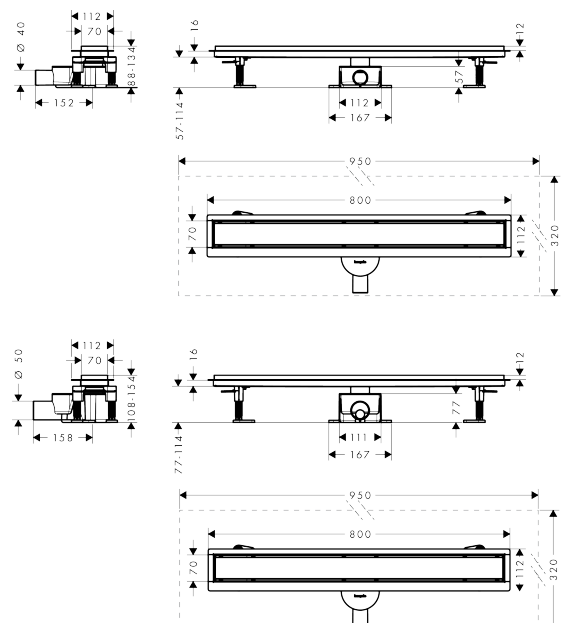

RainDrain Go

Komplettsset Duschrinne 800 rückseitig befließbar für Standard-/flache Installation

Oberfläche: **Mattschwarz** Artikelnummer: **56273670**

Beschreibung

Merkmale

- besteht aus: Fertigset Duschrinne, Siphons, Installationsset, werkseitig vormontiertes Dichtvlies, Abdeckungsheber, Haarfangsieb
- Werkstoffgüte Abdeckung: Edelstahl V2A (1.4301)
- Material Installationsset: Edelstahl V2A (1.4301)
- Sperrwasserhöhe: 30 mm, 50 mm
- Nenndurchmesser Anschluss: DN40, DN50
- Richtung Auslass: waagrecht
- einfach zu reinigende Oberfläche
- höhenverstellbar um 15 mm
- Ablaufleistung flache Installation: bis zu 31 l/min
- Ablaufleistung Standardinstallation: bis zu 39 l/min
- Anwendungsbereich: Neubau, Sanierung
- Fliesenstärke: bis 11 mm
- dreh- und verstellbares Siphongehäuse
- leicht zu reinigender Siphon
- Abdeckungsheber ermöglicht einfaches Herausnehmen des Fertigsets
- Schnellverstellfüße
- Material Siphon: ABS
- Montageart: frei im Raum
- rückseitig befließbar
- Tiefe der Fliesenmulde: 12 mm
- Auswahl aus zwei verschiedenen Siphons für Standard oder flache Installation
- geeignet für Primär- und Sekundärentwässerung

Technologie

Produktabbildung

Maßzeichnung

RainDrain Go
Komplettsset Duschrinne 800 rückseitig befliesbar für Standard-/flache Installation
 Oberfläche: **Mattschwarz** Artikelnummer: **56273670**

Explosionszeichnung

Baujahr: >07/24

RainDrain Go
Komplettset Duschrinne 800 rückseitig befliesbar für Standard-/flache Installation
 Oberfläche: **Mattschwarz** Artikelnummer: **56273670**

Ersatzteilliste

Baujahr: >07/24

Pos.	Beschreibung	Artikelnummer	PG	VE
1	Halteelement	87841000	9	1
2	Serviceschlüssel	94327000	7	1
3	Montagesatz	87842000	11	1
4	Haarfangrost	87843000	7	1
5	Sifon kpl.	87844000	13	1
6	Sifon kpl.	87845000	13	1