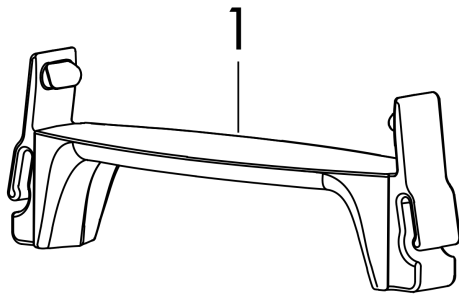

RainDrain Go
Komplettsset Duschrinne 800 rückseitig befliesbar für Standard-/flache Installation
Oberfläche: **Mattschwarz** Artikelnummer: **56273670**

Explosionszeichnung

Baujahr: >07/24

RainDrain Go
Komplettset Duschrinne 800 rückseitig befliesbar für Standard-/flache Installation
Oberfläche: **Mattschwarz** Artikelnummer: **56273670**

Ersatzteilliste

Baujahr: >07/24

Pos.	Beschreibung	Artikelnummer	PG	VE
1	Halteelement	87841000	9	1
2	Serviceschlüssel	94327000	7	1
3	Montagesatz	87842000	11	1
4	Haarfangrost	87843000	7	1
5	Sifon kpl.	87844000	13	1
6	Sifon kpl.	87845000	13	1