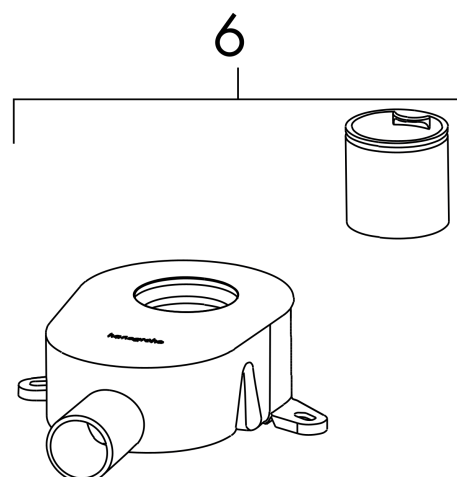

RainDrain Go

Komplettsset Duschrinne 800 rückseitig befließbar für Standard-/flache Installation

Oberfläche: **Mattschwarz** Artikelnummer: **56273670**

Beschreibung

Merkmale

- besteht aus: Fertigset Duschrinne, Siphons, Installationsset, werkseitig vormontiertes Dichtvlies, Abdeckungsheber, Haarfangsieb
- Werkstoffgüte Abdeckung: Edelstahl V2A (1.4301)
- Material Installationsset: Edelstahl V2A (1.4301)
- Sperrwasserhöhe: 30 mm, 50 mm
- Nenndurchmesser Anschluss: DN40, DN50
- Richtung Auslass: waagrecht
- einfach zu reinigende Oberfläche
- höhenverstellbar um 15 mm
- Ablaufleistung flache Installation: bis zu 31 l/min
- Ablaufleistung Standardinstallation: bis zu 39 l/min
- Anwendungsbereich: Neubau, Sanierung
- Fliesenstärke: bis 11 mm
- dreh- und verstellbares Siphongehäuse
- leicht zu reinigender Siphon
- Abdeckungsheber ermöglicht einfaches Herausnehmen des Fertigsets
- Schnellverstellfüße
- Material Siphon: ABS
- Montageart: frei im Raum
- rückseitig befließbar
- Tiefe der Fliesenmulde: 12 mm
- Auswahl aus zwei verschiedenen Siphons für Standard oder flache Installation
- geeignet für Primär- und Sekundärentwässerung

Technologie

Produktabbildung

Maßzeichnung

RainDrain Go
Komplettsset Duschrinne 800 rückseitig befliesbar für Standard-/flache Installation
 Oberfläche: **Mattschwarz** Artikelnummer: **56273670**

Explosionszeichnung

Baujahr: >07/24

RainDrain Go
Komplettset Duschrinne 800 rückseitig befliesbar für Standard-/flache Installation
 Oberfläche: **Mattschwarz** Artikelnummer: **56273670**

Ersatzteilliste

Baujahr: >07/24

Pos.	Beschreibung	Artikelnummer	PG	VE
1	Halteelement	87841000	9	1
2	Serviceschlüssel	94327000	7	1
3	Montagesatz	87842000	11	1
4	Haarfangrost	87843000	7	1
5	Sifon kpl.	87844000	13	1
6	Sifon kpl.	87845000	13	1