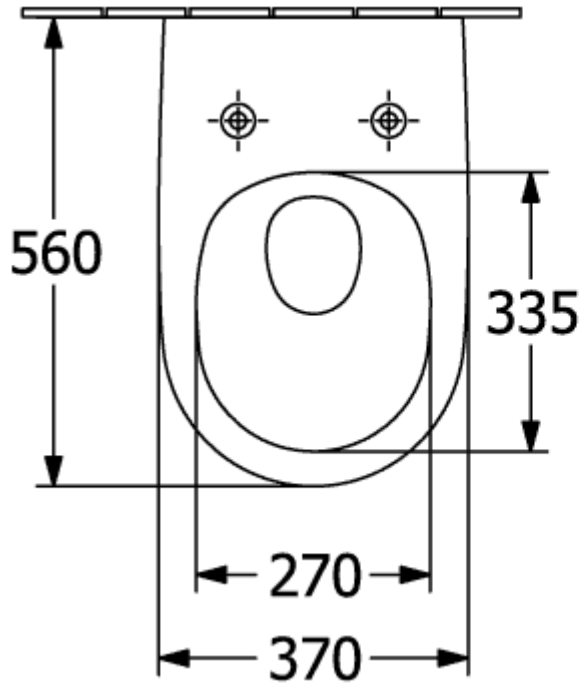

TECHNISCHE ZEICHNUNGEN

4674T0R1