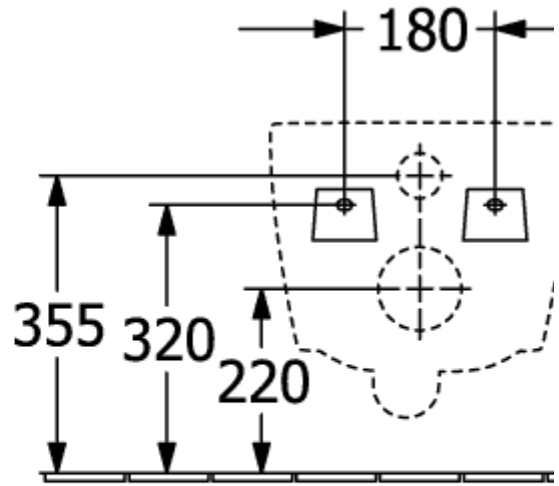

TECHNISCHE ZEICHNUNGEN

4674T0R1