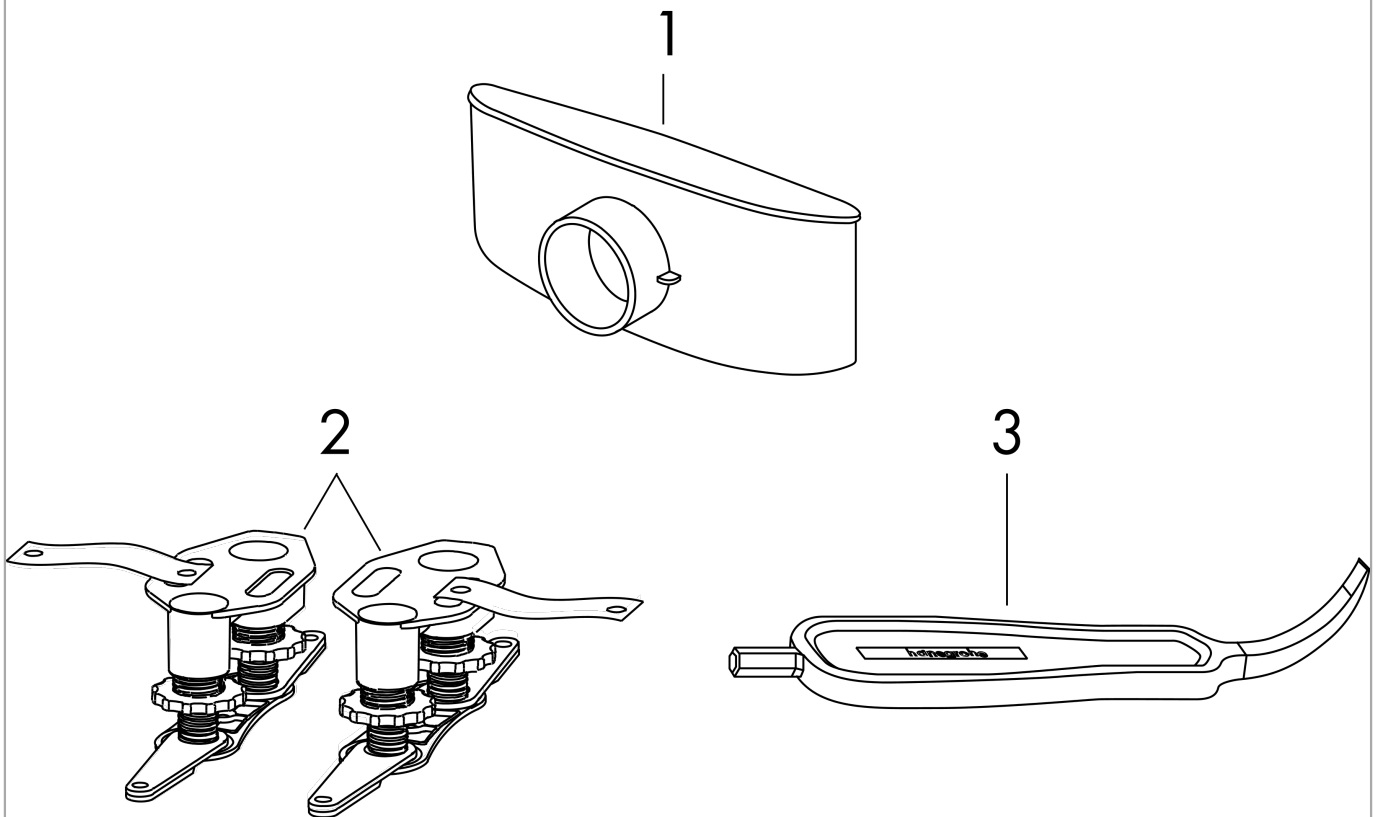

RainDrain Compact
Komplettset Duschrinne 700 für Standardinstallation
 Oberfläche: **Edelstahl gebürstet** Artikelnummer: **56176800**

Beschreibung

Merkmale

- besteht aus: Fertigset Duschrinne, Installationsset, Siphon, Abdeckungsheber, werkseitig vormontiertes Dichtvlies
- Werkstoffgüte Abdeckung: Edelstahl V2A (1.4301)
- Material Installationsset: Edelstahl V2A (1.4301)
- Sperrwasserhöhe: 50 mm
- Nenndurchmesser Anschluss: DN50
- Richtung Auslass: waagrecht
- einfach zu reinigende Oberfläche
- höhenverstellbares Installationsset
- bis zu 37 l/min Ablaufleistung
- Anwendungsbereich: Sanierung, Neubau
- Fliesenstärke: bis 18 mm
- herausnehmbarer Geruchsverschluss
- leicht zu reinigender Siphon
- Abdeckungsheber ermöglicht einfaches Herausnehmen des Fertigsets
- Typ des Geruchsverschlusses: flüssig
- Material Siphon: ABS
- Montageart: frei im Raum
- geeignet für Primärentwässerung
- minimale Installationshöhe: 63 mm

Technologie

Produktabbildung

Maßzeichnung

RainDrain Compact
Komplettset Duschrinne 700 für Standardinstallation
 Oberfläche: **Edelstahl gebürstet** Artikelnummer: **56176800**

Explosionszeichnung

Baujahr: >01/23

RainDrain Compact
Komplettset Duschrinne 700 für Standardinstallation
 Oberfläche: **Edelstahl gebürstet** Artikelnummer: **56176800**

Ersatzteilliste

Baujahr: >01/23

Pos.	Beschreibung	Artikelnummer	PG	VE
1	Sifon kpl.	94754000	10	1
2	Montagesatz	94331000	10	1
3	Serviceschlüssel	94327000	7	1