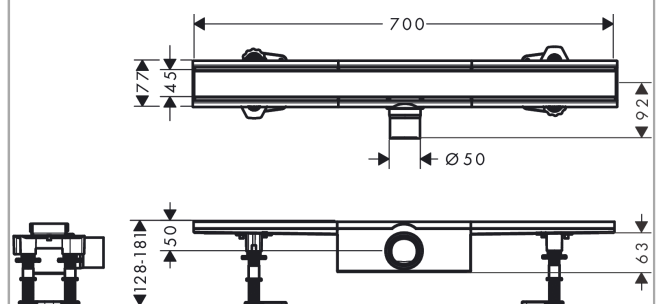

RainDrain Compact
Komplettset Duschrinne 700 für Standardinstallation
 Oberfläche: **Edelstahl gebürstet** Artikelnummer: **56176800**

Beschreibung

Merkmale

- besteht aus: Fertigset Duschrinne, Installationsset, Siphon, Abdeckungsheber, werkseitig vormontiertes Dichtvlies
- Werkstoffgüte Abdeckung: Edelstahl V2A (1.4301)
- Material Installationsset: Edelstahl V2A (1.4301)
- Sperrwasserhöhe: 50 mm
- Nenndurchmesser Anschluss: DN50
- Richtung Auslass: waagrecht
- einfach zu reinigende Oberfläche
- höhenverstellbares Installationsset
- bis zu 37 l/min Ablaufleistung
- Anwendungsbereich: Sanierung, Neubau
- Fliesenstärke: bis 18 mm
- herausnehmbarer Geruchsverschluss
- leicht zu reinigender Siphon
- Abdeckungsheber ermöglicht einfaches Herausnehmen des Fertigsets
- Typ des Geruchsverschlusses: flüssig
- Material Siphon: ABS
- Montageart: frei im Raum
- geeignet für Primärentwässerung
- minimale Installationshöhe: 63 mm

Technologie

Produktabbildung

Maßzeichnung

RainDrain Compact
Komplettset Duschrinne 700 für Standardinstallation
 Oberfläche: **Edelstahl gebürstet** Artikelnummer: **56176800**

Explosionszeichnung

Baujahr: >01/23

RainDrain Compact
Komplettset Duschrinne 700 für Standardinstallation
 Oberfläche: **Edelstahl gebürstet** Artikelnummer: **56176800**

Ersatzteilliste

Baujahr: >01/23

Pos.	Beschreibung	Artikelnummer	PG	VE
1	Sifon kpl.	94754000	10	1
2	Montagesatz	94331000	10	1
3	Serviceschlüssel	94327000	7	1