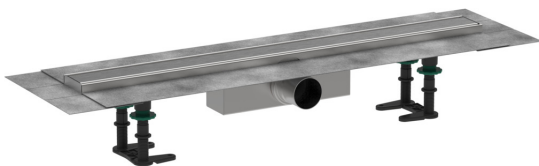

RainDrain Compact
Komplettset Duschrinne 700 für Standardinstallation
 Oberfläche: **Edelstahl gebürstet** Artikelnummer: **56176800**

Beschreibung

Merkmale

- besteht aus: Fertigset Duschrinne, Installationsset, Siphon, Abdeckungsheber, werkseitig vormontiertes Dichtvlies
- Werkstoffgüte Abdeckung: Edelstahl V2A (1.4301)
- Material Installationsset: Edelstahl V2A (1.4301)
- Sperrwasserhöhe: 50 mm
- Nenndurchmesser Anschluss: DN50
- Richtung Auslass: waagrecht
- einfach zu reinigende Oberfläche
- höhenverstellbares Installationsset
- bis zu 37 l/min Ablaufleistung
- Anwendungsbereich: Sanierung, Neubau
- Fliesenstärke: bis 18 mm
- herausnehmbarer Geruchsverschluss
- leicht zu reinigender Siphon
- Abdeckungsheber ermöglicht einfaches Herausnehmen des Fertigsets
- Typ des Geruchsverschlusses: flüssig
- Material Siphon: ABS
- Montageart: frei im Raum
- geeignet für Primärentwässerung
- minimale Installationshöhe: 63 mm

Technologie

Produktabbildung

Maßzeichnung

RainDrain Compact
Komplettset Duschrinne 700 für Standardinstallation
 Oberfläche: **Edelstahl gebürstet** Artikelnummer: **56176800**

Explosionszeichnung

Baujahr: >01/23

RainDrain Compact
Komplettset Duschrinne 700 für Standardinstallation
 Oberfläche: **Edelstahl gebürstet** Artikelnummer: **56176800**

Ersatzteilliste

Baujahr: >01/23

Pos.	Beschreibung	Artikelnummer	PG	VE
1	Sifon kpl.	94754000	10	1
2	Montagesatz	94331000	10	1
3	Serviceschlüssel	94327000	7	1