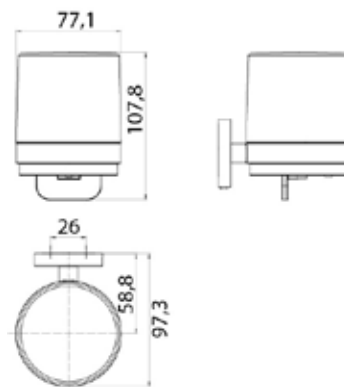

PRODUKTINFORMATION

Flüssigseifenspender, Einhandbedienung chrom

Art.-Nr.4321 001 01

mit Stülpbecher aus Kristallglas, satiniert, Wandmodell