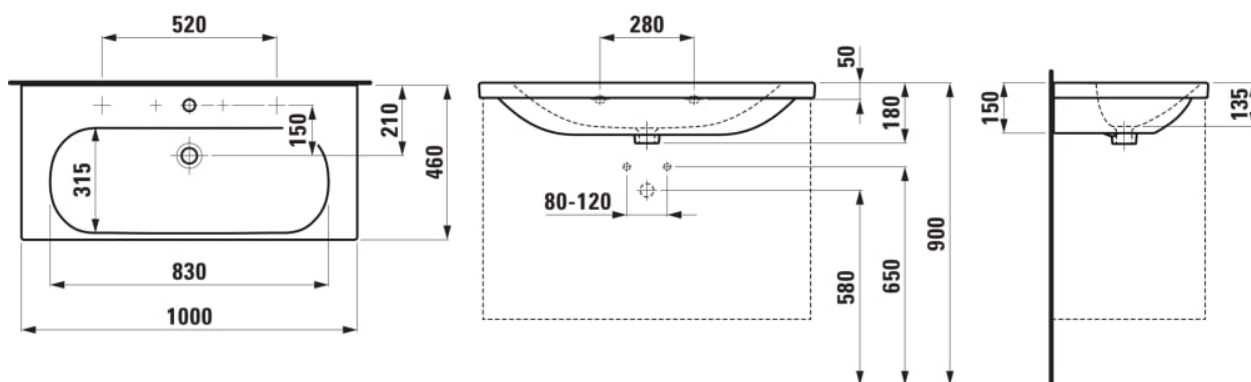

LUA

Waschtisch

MASSE

Länge	460 mm
Breite	1000 mm
Höhe	180 mm

FARBEN UND OBERFLÄCHEN

□ 000 Weiß

AUSFÜHRUNGEN

104 - 1 Hahnloch, mittig

Anzahl der Befestigungspunkte : 2

Beckenbreite (mm) : 315

Beckenlänge (mm) : 830

Beckenposition : In der Mitte

Beckentiefe (mm) : 135

Einbauart : Wandhängend

Form : Rechteckig

Füllmenge des Waschtisches (l) : 9,6

Hahnloch : 1 Hahnloch In der Mitte

Interne Form : Oval

Material : Keramik

Nettogewicht in kg : 27

TECHNISCHE ZEICHNUNGEN

KOMPATIBEL MIT

Waschtischmischer,
Ausladung 135 mm,
Festauslauf, Eco+ Funktion,
ohne Ablaufventil, Chrom

H3110810041201

Waschtischmischer,
Ausladung 135 mm,
Festauslauf, Eco+ Funktion,
mit Ablaufventil, Chrom

H3110810041241

Waschtischunterbau, 2
Schubladen, passend zu
Möbelwaschtisch
H810089, H818437,
H810337