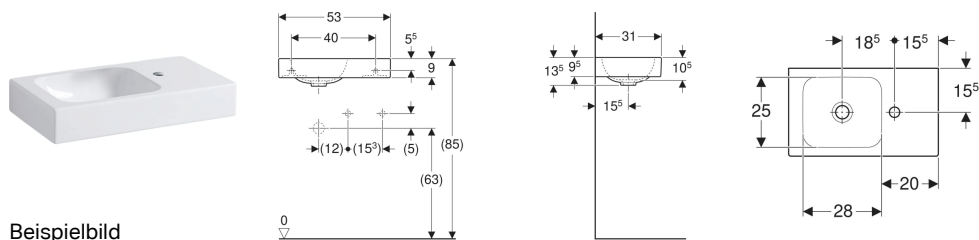

Geberit iCon Handwaschbecken mit Ablagefläche

Beispielbild

Eigenschaften

- Unterbaufähig
- Asymmetrisch

- Mit Ablagefläche

Technische Daten

Werkstoff

Sanitärkeramik

Art.-Nr.	Farbe / Oberfläche	Hahnloch	Überlauf	B	H	T	Ablagefläche	VE1
124053000	weiß	rechts	ohne	53 cm	13.5 cm	31 cm	rechts	1 St.
124053600	weiß / KeraTect	rechts	ohne	53 cm	13.5 cm	31 cm	rechts	1 St.
124153000	weiß	links	ohne	53 cm	13 cm	31 cm	links	1 St.
124153600	weiß / KeraTect	links	ohne	53 cm	13 cm	31 cm	links	1 St.