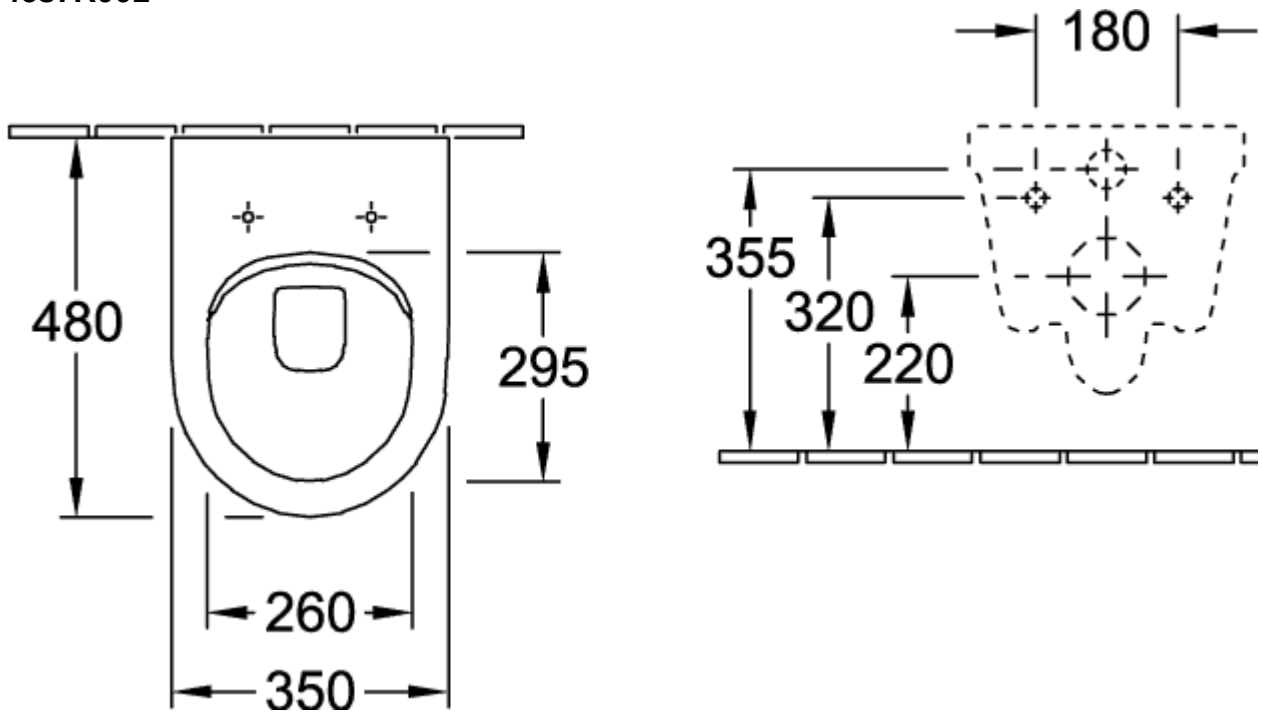

ARCHITECTURA TIEFSPÜL-WC COMPACT SPÜLRANDLOS OVAL

PRODUKTINFORMATION

Artikeltitel	Villeroy & Boch Architectura Tiefspül-WC Compact spülrandlos, wandhängend, Weiß Alpin
Artikelnummer	4687R001
Montage / Montagetyp	Wandmontage
Montage-Hinweise	nicht für den Einbau mit Druckspülern geeignet
Lieferumfang	1 x Tiefspül-WC spülrandlos
Tiefe in mm	480
Breite in mm	350
Höhe in mm	340
Kollektion	Architectura
Geeignet für	Unterputz-Spülkasten
Innovative Spültechnologie (mit TwistFlush)	Nein
Innovative Spültechnologie (mit TwistFlush[e³])	Nein
Spülvolumen l	3 / 4,5 l
Wandhängend - Bodenstehend	wandhängend
Material	Sanitärkeramik
Oberfläche	glänzend
Farbbezeichnung der Farbe	Weiß Alpin
Form	Oval
Farbbezeichnung	Weiß Alpin
Antibakterielle Oberfläche (mit AntiBac)	Nein
Leichte Oberflächenreinigung (mit CeramicPlus)	Nein
Spülrandlos (mit DirectFlush)	Ja
Spülungstyp	Tiefspüler
Integrierte Frischelösung (mit ViFresh)	Nein
Abgang / Ablauf	Abgang waagrecht

TECHNISCHE ZEICHNUNGEN

4687R001

4687R001