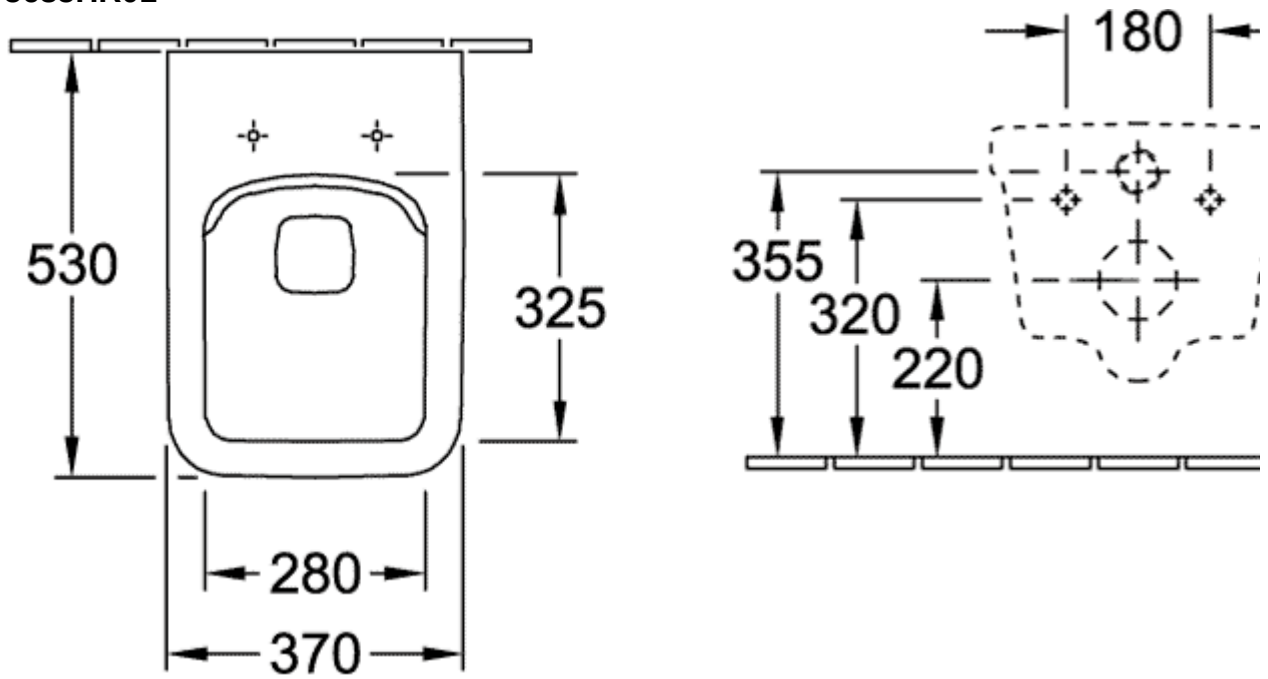

ARCHITECTURA COMBI-PACK RECHTECK

PRODUKTINFORMATION

Artikeltitel	Villeroy & Boch Architectura Combi-Pack, wandhängend, Weiß Alpin
Artikelnummer	5685HR01
Montage / Montagetyp	Wandmontage
Montage-Hinweise	nicht für den Einbau mit Druckspülern geeignet
Lieferumfang	1 x Tiefspül-WC spülrandlos , 1 x WC-Sitz
Tiefe in mm	530
Breite in mm	370
Höhe in mm	316
Kollektion	Architectura
Geeignet für	Unterputz-Spülkasten
Innovative Spültechnologie (mit TwistFlush)	Nein
Innovative Spültechnologie (mit TwistFlush[e³])	Nein
Spülvolumen l	3 / 4,5 l
Wandhängend - Bodenstehend	wandhängend
Funktion	<ul style="list-style-type: none"> • mit Absenkautomatik (SoftClosing) • mit abnehmbaren Sitz (QuickRelease)
Material	Sanitärkeramik
Farbbezeichnung der Farbe	Weiß Alpin
Anderes Material	WC-Sitz: Duroplast
Andere Oberflächen	WC-Sitz: glänzend
Form	Rechteck
Farbbezeichnung	Weiß Alpin
Andere Farbbezeichnungen	WC-Sitz: Weiß Alpin
Antibakterielle Oberfläche (mit AntiBac)	Nein
Leichte Oberflächenreinigung (mit CeramicPlus)	Nein
Spülrandlos (mit DirectFlush)	Ja
Spülungstyp	Tiefspüler
Integrierte Frischelösung (mit ViFresh)	Nein
Abgang / Ablauf	Abgang waagrecht

TECHNISCHE ZEICHNUNGEN

5685HR01

5685HR01