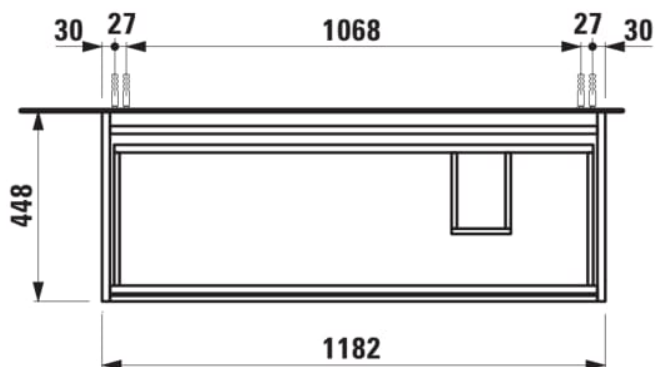

### MASSE

Länge	1180 mm
Breite	450 mm
Höhe	515 mm

### FARBEN UND OBERFLÄCHEN

<input type="checkbox"/>	260 Weiß matt
--------------------------	---------------

Ausführung : 2 Schubladen

Möbelstruktur : Schubladen

Einbauart : Wandhängend

Nettogewicht in kg : 37

### TECHNISCHE ZEICHNUNGEN

KOMPATIBEL MIT

Waschtisch, Ablage links,  
mit verdecktem Ablauf

**H813333...1111**