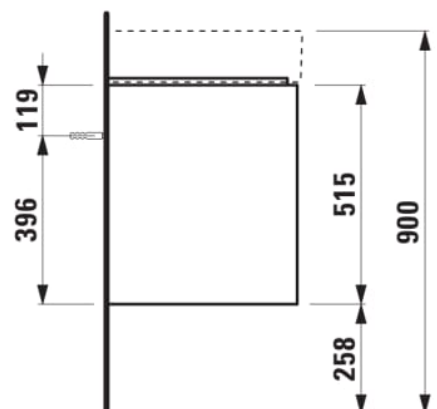

### MASSE

Länge	1180 mm
Breite	450 mm
Höhe	515 mm

### FARBEN UND OBERFLÄCHEN

<input type="checkbox"/>	260 Weiß matt
--------------------------	---------------

Ausführung : 2 Schubladen

Möbelstruktur : Schubladen

Einbauart : Wandhängend

Nettogewicht in kg : 37

### TECHNISCHE ZEICHNUNGEN

KOMPATIBEL MIT

Waschtisch, Ablage links,  
mit verdecktem Ablauf

**H813333...1111**