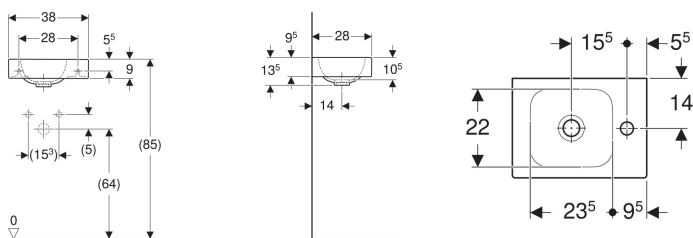

Geberit iCon Handwaschbecken

Beispielbild

Eigenschaften

- Unterbaufähig
- Asymmetrisch

Technische Daten

Werkstoff

Sanitärkeramik

Art.-Nr.	Farbe / Oberfläche	Hahnloch	Überlauf	B	H	T	VE1
124736000	weiß	rechts	ohne	38 cm	13.5 cm	28 cm	1 St.
124736600	weiß / KeraTect	rechts	ohne	38 cm	13.5 cm	28 cm	1 St.
124836000	weiß	links	ohne	38 cm	13.5 cm	28 cm	1 St.
124836600	weiß / KeraTect	links	ohne	38 cm	13.5 cm	28 cm	1 St.