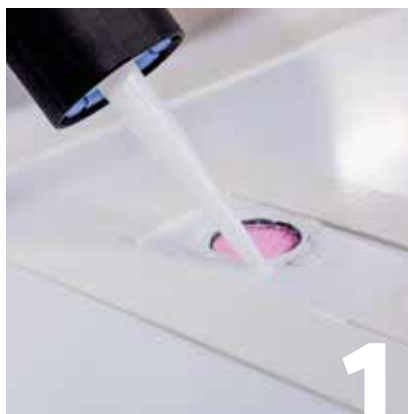

Hohe Haftfestigkeit

Empfohlene
Kleber von HSK

1. Klebemöglichkeit: Montage-Kit

Für eine optimale Montage von RenoDeco Dekorplatten liefert HSK optional ein speziell zusammengestelltes Montage-Kit, bestehend aus Spezialkleber, Klebeband und entsprechenden Unterlegkeilen. Damit gelingt die Verklebung besonders schnell und einfach.