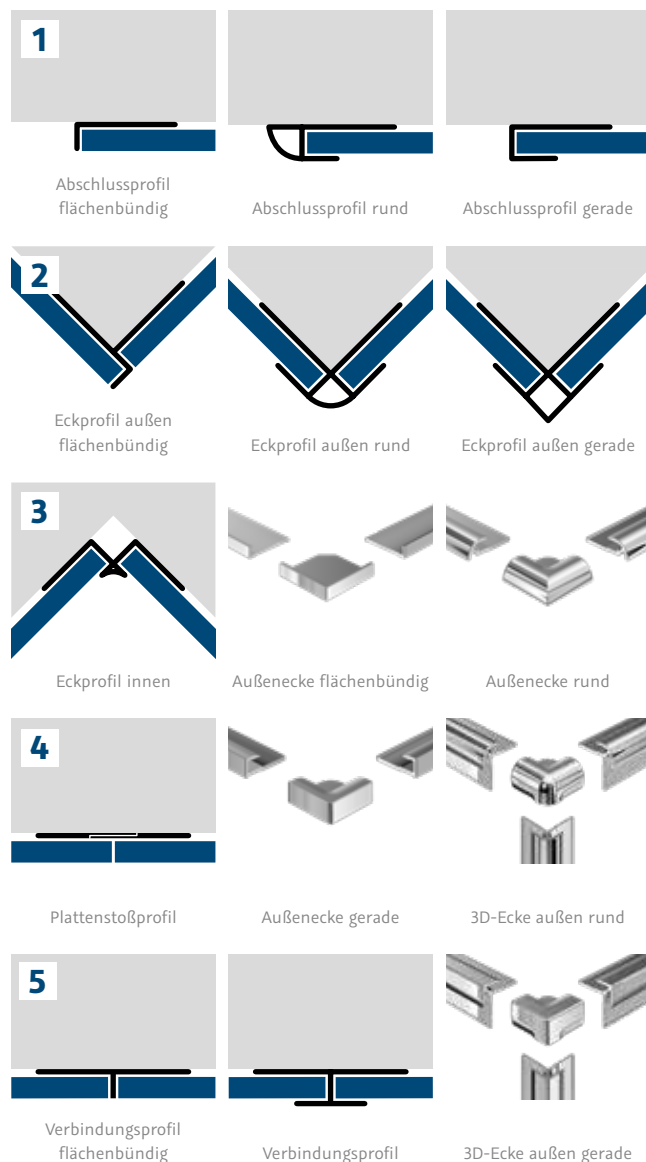

QR-Code scannen und kreativ sein

Alles im Lot

Perfekte Verbindungen mit Aluminiumprofilen

Die RenoDeco Dekorplatten lassen sich mit Hilfe schlanker Aluminiumprofile fugenlos und zuverlässig verbinden – ob über Eck oder auf der Fläche. Einen sauberen Plattenabschluss bilden das flächenbündige, eckige oder wahlweise abgerundete Profil. Zu einem professionellen Abschluss von drei Flächen auf einer Außenecke, wie bei einer Vorwandinstallation, verhilft die 3D-Ecke.

Profilfarben

Chromoptik

Schwarz-matt

Alu Silber-matt

Plattenstoßprofil

Nahezu fugenlose Verbindung durch Feder-Nut-Prinzip

Das innovative Plattenstoßprofil erzeugt eine nahezu fugenlose Verbindung zweier RenoDeco Dekorplatten Stoß auf Stoß. Das Profil ist nicht sichtbar, denn es verbirgt sich hinter den hochwertigen Designplatten. Gerade große Wandflächen können mit diesem System besonders elegant und formschön verbunden werden. Die gesamte RenoDeco Fläche erscheint wie aus einem Guss.

Verbindungsprofil flächenbündig

Unaufdringlich schön und praktisch

Mit dem innovativen Verbindungsprofil können große Wandflächen flächenbündig sowie dezent mit RenoDeco Dekorplatten verkleidet werden. Passend zu den unterschiedlichen Wohn- und Einrichtungsstilen ist es in Chromoptik, Alu Silber-matt und Schwarz-matt erhältlich – wobei in der Nahtstelle nur der superschlanke Verbindungssteg sichtbar bleibt. Für eine einfache Montage und idealen Halt wird das Profil werkseitig bereits mit einer Klebevorrichtung versehen.