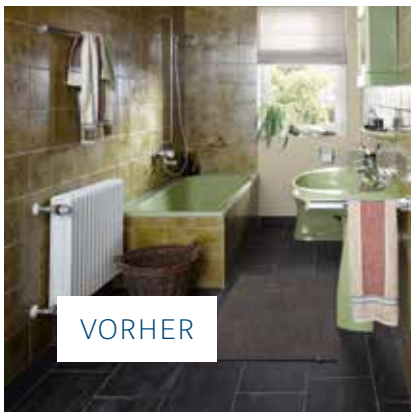

Rasante Sanierung

Barrierefrei mit RenoDeco

Mit der innovativen RenoDeco Wandverkleidung hat HSK den Grundstein für einfache und schnelle Teilsanierungen gelegt – ganz ohne Stemmarbeiten, Staub und Schmutz – mit minimaler Montagezeit sowie geringen Kosten. Auch die Abstimmung mit anderen Gewerken entfällt. Die Dekorplatten können hervorragend mit herkömmlichen Werkzeugen bearbeitet und an die Einbausituation angepasst werden.