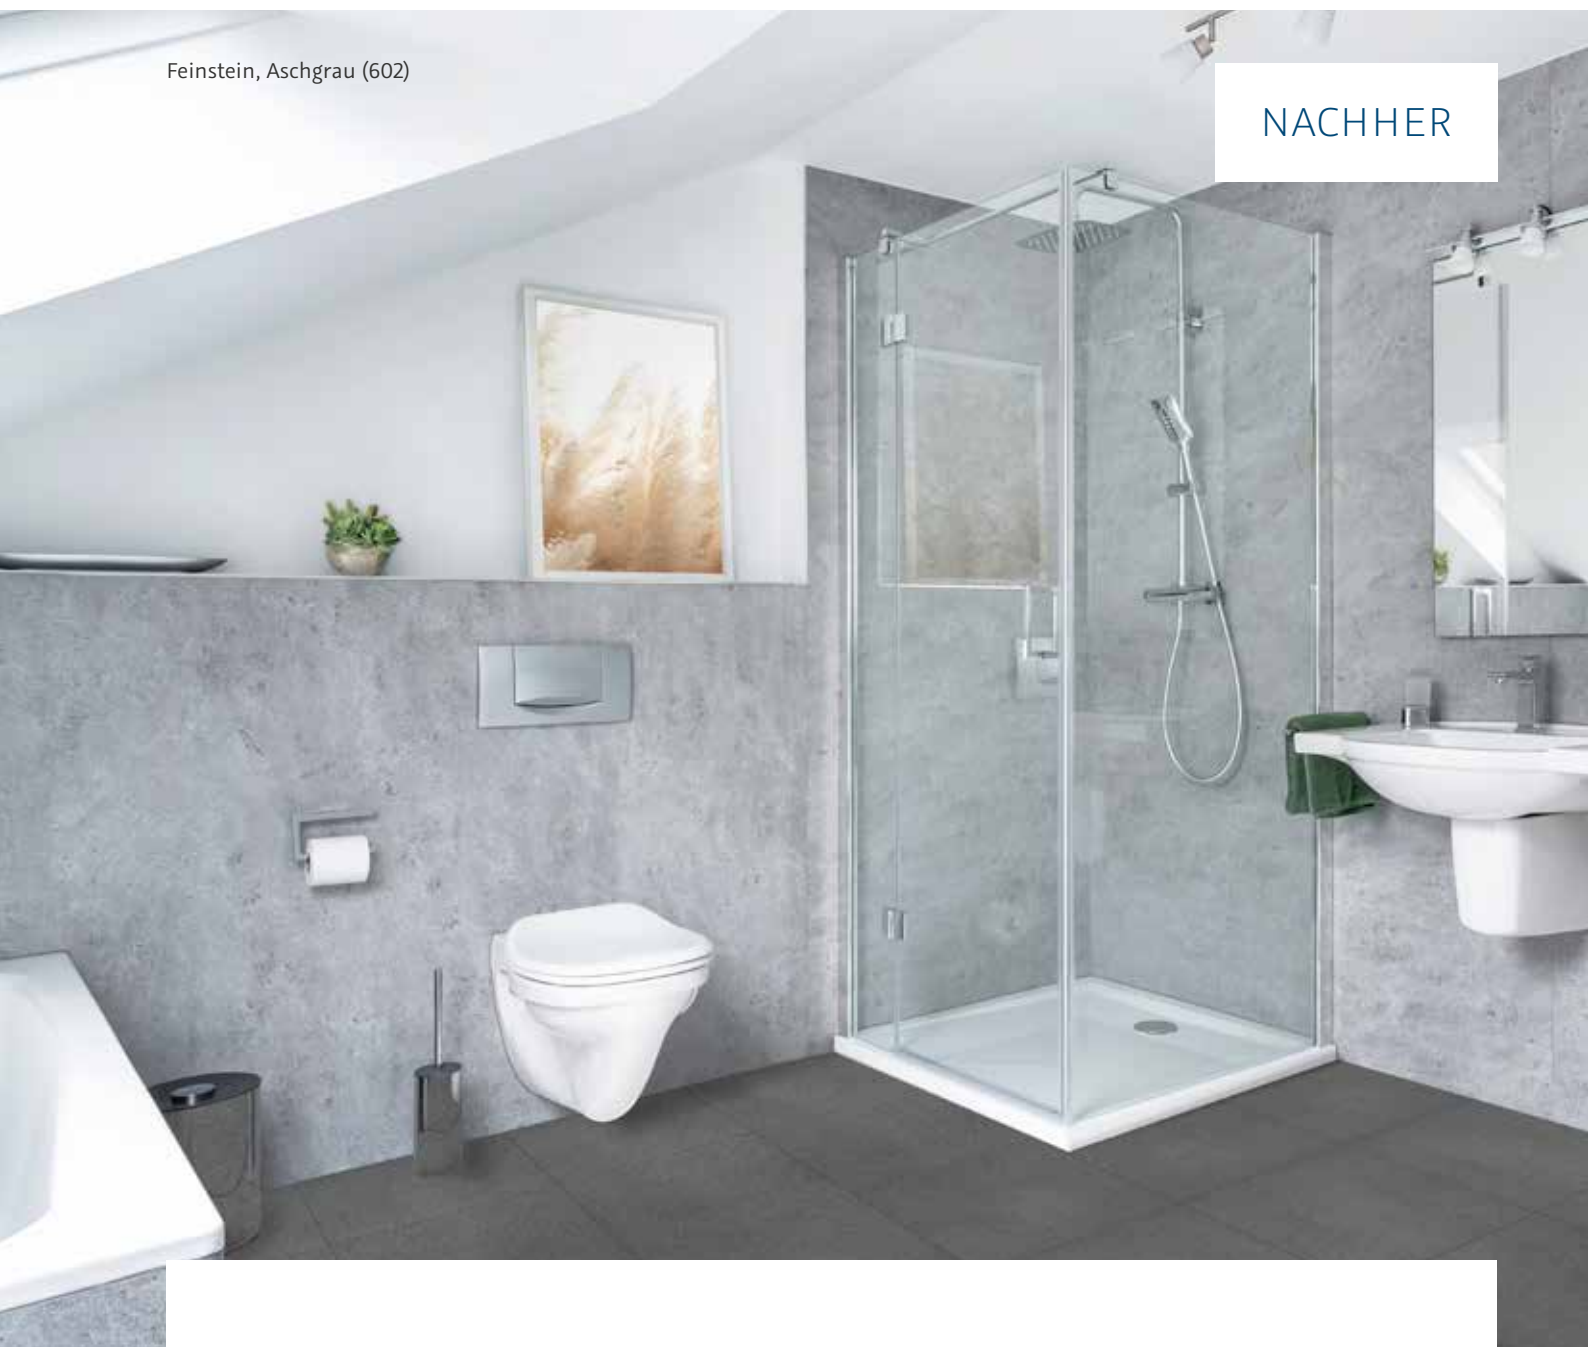

In 8 Schritten zum modernisierten Badezimmer

1. Wanne raus

2. Untergrund kontrollieren

3. Abdichtung anbringen

4. Leitungen installieren
ggf. versetzen

5. Duschwanne setzen

6. Nur bei versetzten
Leitungen: Trägerplatte
anpassen und anbringen

7. RenoDeco anbringen

8. Duschkabine montieren

ENTDECKEN SIE
DIE RENODECO DEKORPALETTE
SAMTIG SEIDENMATT,
EDEL HOCHGLÄNZEND UND
PRÄGNANT STRUKTURIERT
AB SEITE 20.

Wanne raus, Dusche rein

Der aktuelle Badtrend „Wanne raus, Dusche rein“ ist mit RenoDeco ohne schmutzige Fliesenarbeiten schnell und sauber umsetzbar. RenoDeco ist die ideale Alternative zu einer zeit- und kostenintensiven Komplett- oder Teilsanierung des Badezimmers. Ist beispielsweise die Verfügung des Duschbereichs brüchig und defekt oder soll eine hohe Dusch- oder Badewanne durch eine barrierefreie Lösung ersetzt werden, kann RenoDeco die alte oder fehlende Verfliesung abdecken.

Feinstein, Aschgrau (602)

NACHHER

VORHER

Langlebig und schön

Ohne schmutzige Fliesenarbeiten kann RenoDeco ein in die Jahre gekommenes Badezimmer im neuen Glanz erstrahlen lassen. Durch die großformatigen Dekorplatten können die alten Fliesen schnell und fugenlos verkleidet werden.