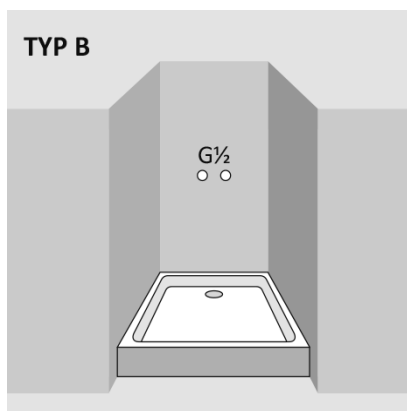

Perfekte Dichtigkeit zur Wand

Selbstklebendes Komplett-System für die normgerechte Verbundabdichtung von Wand und Duschwanne nach DIN 18534

In Nassbereichen ist eine Abdichtung gegen Feuchtigkeit durchzuführen, um Schimmelbildung und Bauschäden zu verhindern. Mit dem RenoDeco Abdichtungssystem kann der gesamte Duschbereich zuverlässig und normgerecht abgedichtet werden. Das selbstklebende Komplett-System lässt sich leicht und schnell auf sämtlichen Untergründen wie Putz, Gipskarton oder Altfliesen Spiegel anbringen, ohne dass Trocknungszeiten entstehen. So kann direkt mit der Anbringung der RenoDeco Dekorplatten fortgefahren werden.

Die Pluspunkte

- + Normgerechte Verbundabdichtung nach DIN 18534
- + Selbstklebende Abdichtungskomponenten
- + Schnelle, sichere und saubere Verarbeitung ohne Fremdgerätschaften
- + Keine Trocknungs- und Wartezeiten
- + Für sämtliche Untergründe geeignet

Mengenangabe für verschiedene Einbausituationen mit einer Raumhöhe von 2.500 mm

2 × Kit 1