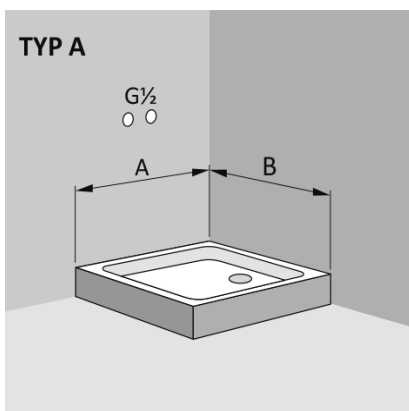

Perfekte Dichtigkeit zur Wand

Selbstklebendes Komplett-System für die normgerechte Verbundabdichtung von Wand und Duschwanne nach DIN 18534

In Nassbereichen ist eine Abdichtung gegen Feuchtigkeit durchzuführen, um Schimmelbildung und Bauschäden zu verhindern. Mit dem RenoDeco Abdichtungssystem kann der gesamte Duschbereich zuverlässig und normgerecht abgedichtet werden. Das selbstklebende Komplett-System lässt sich leicht und schnell auf sämtlichen Untergründen wie Putz, Gipskarton oder Altfliesen Spiegel anbringen, ohne dass Trocknungszeiten entstehen. So kann direkt mit der Anbringung der RenoDeco Dekorplatten fortgefahren werden.

Die Pluspunkte

- + Normgerechte Verbundabdichtung nach DIN 18534
- + Selbstklebende Abdichtungskomponenten
- + Schnelle, sichere und saubere Verarbeitung ohne Fremdgerätschaften
- + Keine Trocknungs- und Wartezeiten
- + Für sämtliche Untergründe geeignet

Mengenangabe für verschiedene Einbausituationen mit einer Raumhöhe von 2.500 mm

A + B ≤ 2.400 mm: 1 × Kit 1
A + B > 2.400 mm: 2 × Kit 1