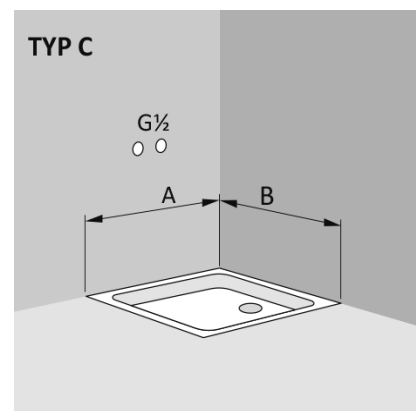

A + B ≤ 2.400 mm: 1 × Kit 1 und 1 × Kit 2
A + B > 2.400 mm: 2 × Kit 1 und 1 × Kit 2