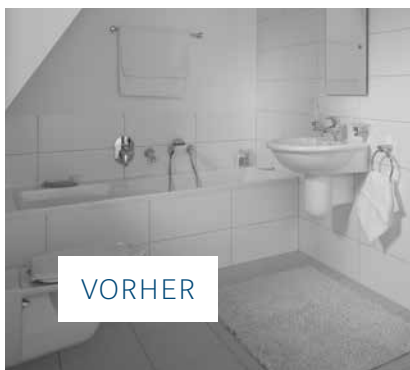

In 8 Schritten zum modernisierten Badezimmer

1. Wanne raus

2. Untergrund kontrollieren

3. Abdichtung anbringen

4. Leitungen installieren
ggf. versetzen

5. Duschwanne setzen

6. Nur bei versetzten
Leitungen: Trägerplatte
anpassen und anbringen

7. RenoDeco anbringen

8. Duschkabine montieren

ENTDECKEN SIE
DIE RENODECO DEKORPALETTE
SAMTIG SEIDENMATT,
EDEL HOCHGLÄNZEND UND
PRÄGNANT STRUKTURIERT
AB SEITE 20.

Wanne raus, Dusche rein

Der aktuelle Badtrend „Wanne raus, Dusche rein“ ist mit RenoDeco ohne schmutzige Fliesenarbeiten schnell und sauber umsetzbar. RenoDeco ist die ideale Alternative zu einer zeit- und kostenintensiven Komplett- oder Teilsanierung des Badezimmers. Ist beispielsweise die Verfügung des Duschbereichs brüchig und defekt oder soll eine hohe Dusch- oder Badewanne durch eine barrierefreie Lösung ersetzt werden, kann RenoDeco die alte oder fehlende Verfliesung abdecken.