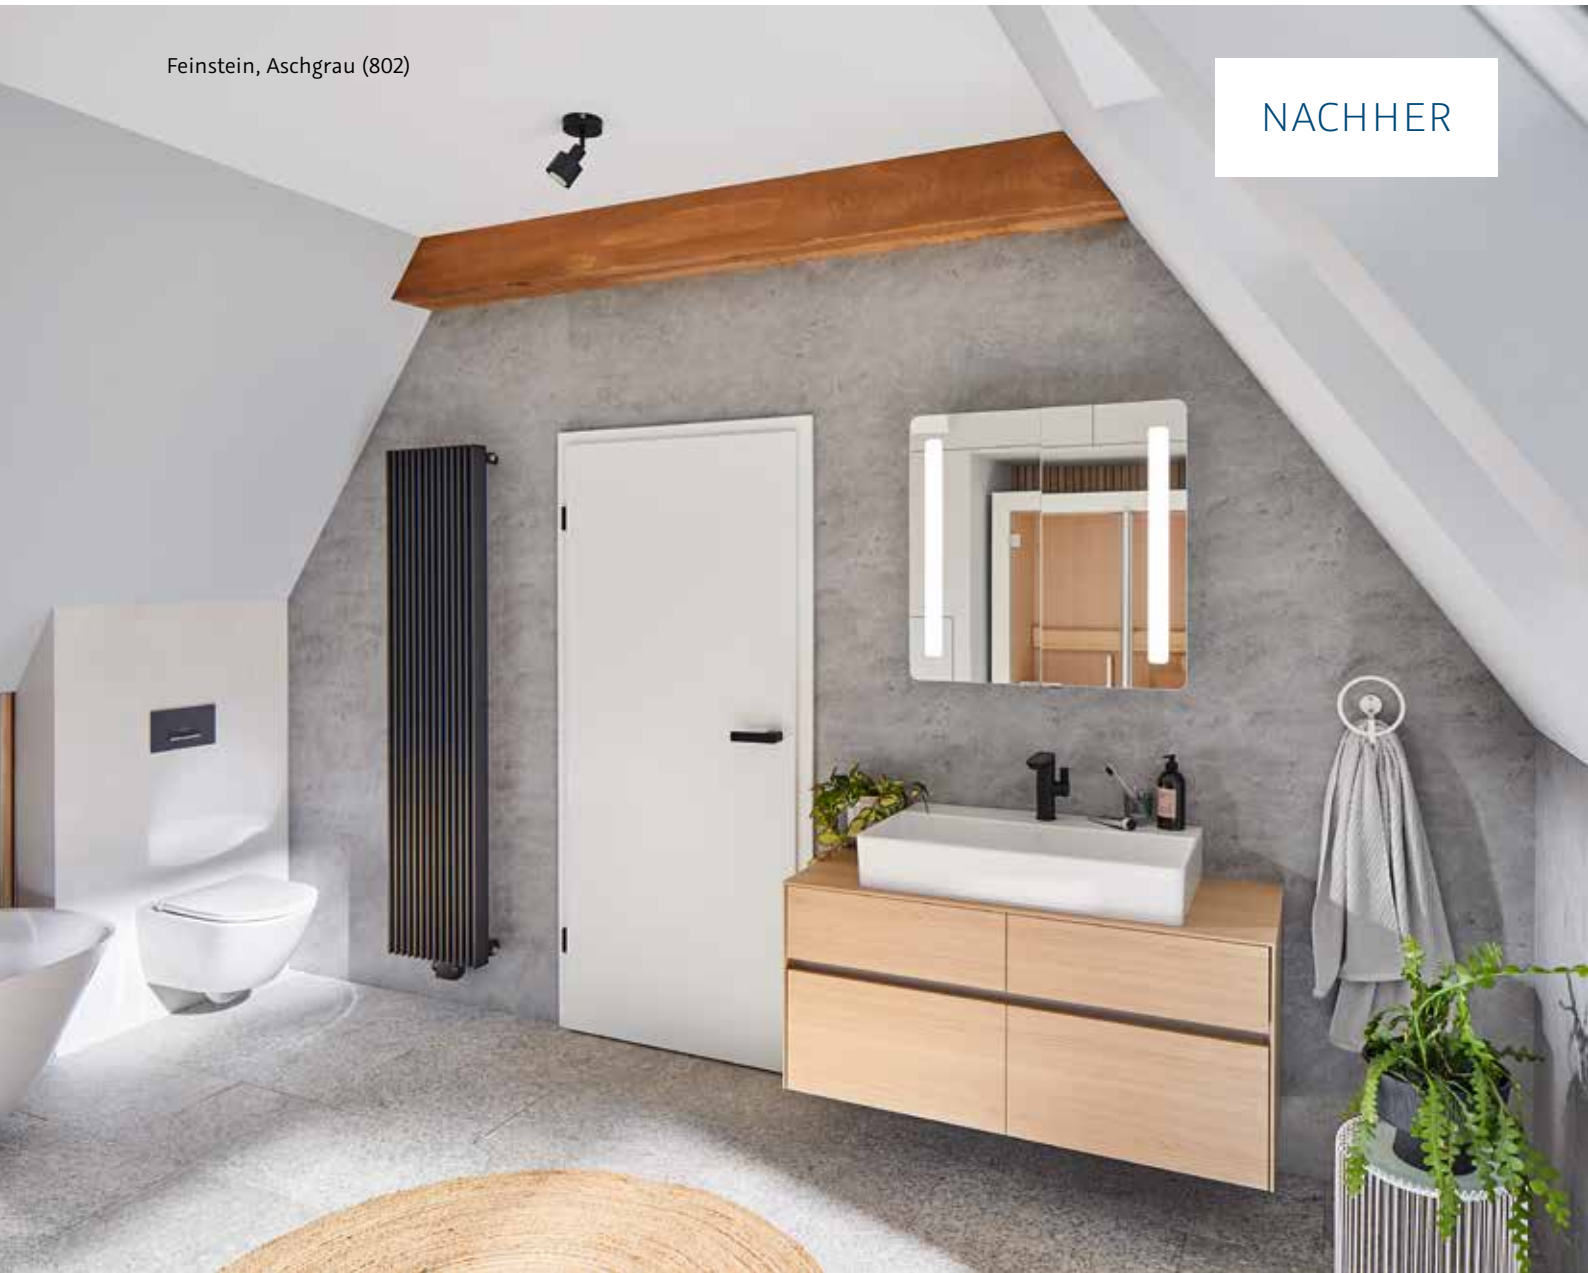

Feinstein, Aschgrau (802)

NACHHER