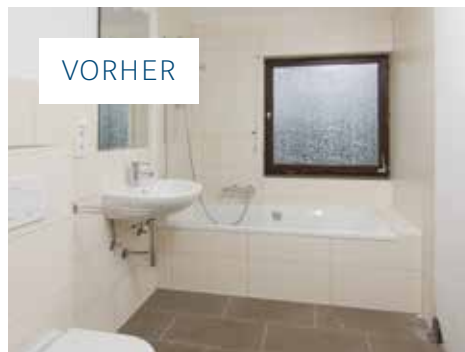

RenoDeco Abdichtungssystem

Kit 1 Basisset

Das Basisset ermöglicht eine Abdichtung gängiger Ecksituationen mit **aufgesetzter** Duschwanne oder Duschwanne Dobla.

Set-Inhalt

- Dichtbahn, 10 m × 600 mm breit
- Eckdichtband, 8 m × 100 mm breit
- Wannendichtband, 2,6 m × 95 mm breit
- 2 × Wandmanschetten G½
- Hyon Primerspray, 750 ml
- Rakel
- 2 × Reinigungstücher

Kit 2 Ergänzungsset

Das Ergänzungsset ermöglicht in Kombination mit Kit 1 eine Abdichtung sämtlicher Einbausituationen mit **bodengleicher** Duschwanne.

Set-Inhalt

- Wannendichtband, 2,6 m × 95 mm breit
- Vliesstreifen (für die Nassanbindung), 2,6 m × 60 mm breit
- 3 × flexible Dichtecken

NACHHER

VORHER