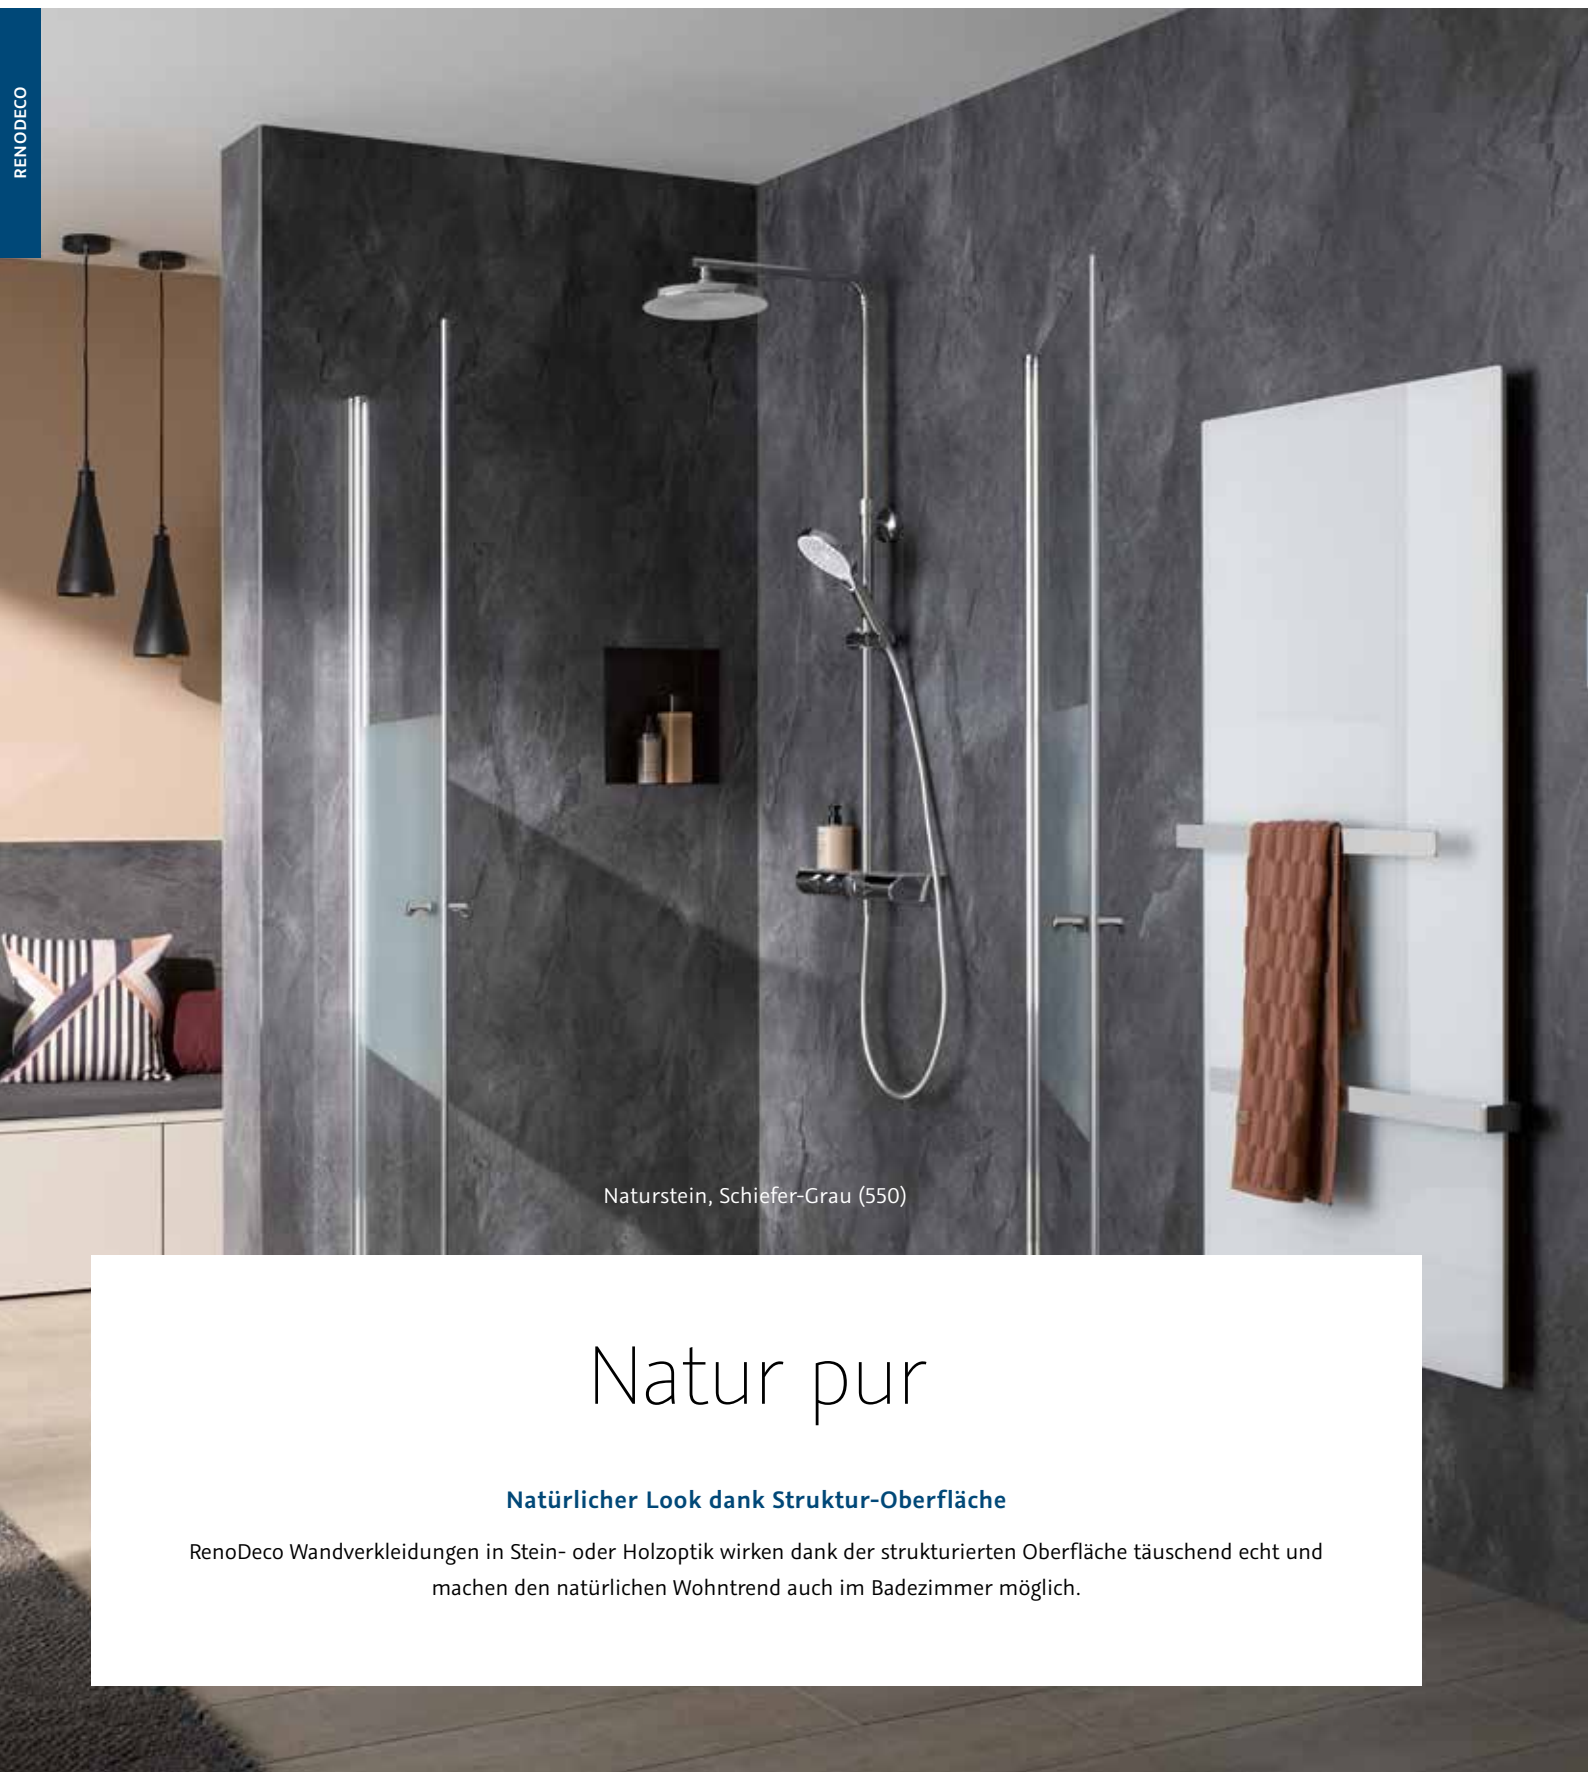

Naturstein, Schiefer-Grau (550)

Natur pur

Natürlicher Look dank Struktur-Oberfläche

RenoDeco Wandverkleidungen in Stein- oder Holzoptik wirken dank der strukturierten Oberfläche täuschend echt und machen den natürlichen Wohntrend auch im Badezimmer möglich.