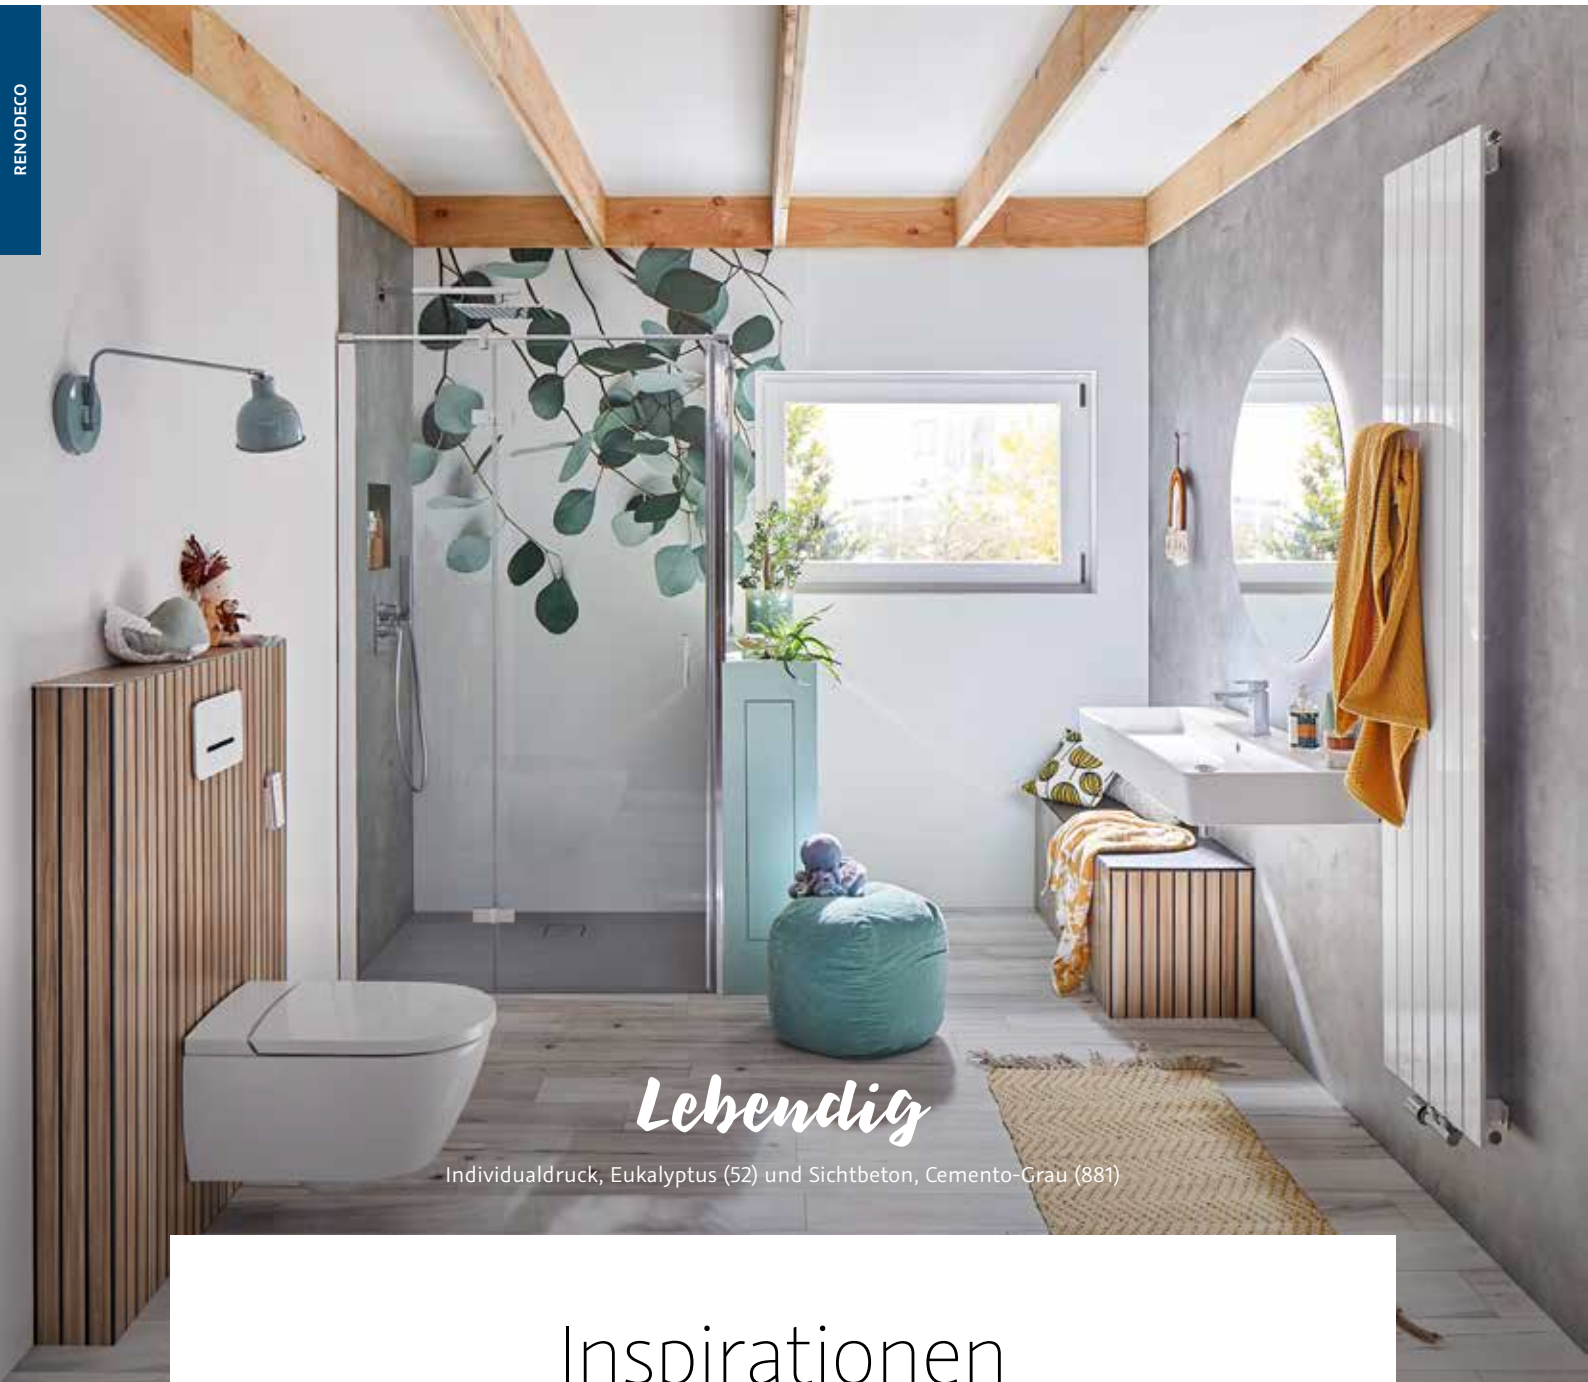

Feinstein, Aschgrau (602)

NACHHER

VORHER

Langlebig und schön

Ohne schmutzige Fliesenarbeiten kann RenoDeco ein in die Jahre gekommenes Badezimmer im neuen Glanz erstrahlen lassen. Durch die großformatigen Dekorplatten können die alten Fliesen schnell und fugenlos verkleidet werden.

Lebendig

Individualdruck, Eukalyptus (52) und Sichtbeton, Cemento-Grau (881)

Inspirationen

Einrichtungstrends für mehr Kreativität

Ein buntes Familienbad, hyggelig gemütlich, eine urbane Atmosphäre, eine romantische Wohlfühloase für Bäder zu zweit, natürliches Flair oder für Fans von minimalistischen Designs: Mit RenoDeco lassen sich Wandflächen nach jeglichen Vorlieben sowie zu jedem Lifestyle gestalten. Die hochwertigen Dekorplatten werden mit einem speziellen Verfahren so bearbeitet, dass durch die Optik die realistische Wirkung des jeweiligen Dekors verstärkt wird.