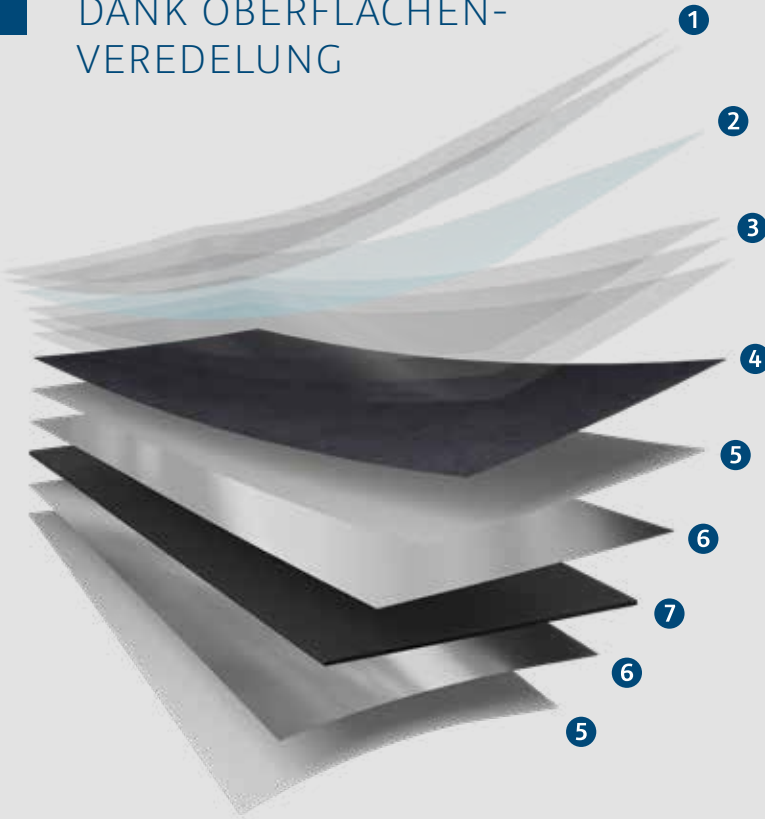

7 Pluspunkte,
die den Unterschied
ausmachen!

HOCHWERTIGER, WIDERSTANDSFÄHIGER SCHICHTAUFBAU DANK OBERFLÄCHEN- VEREDELUNG