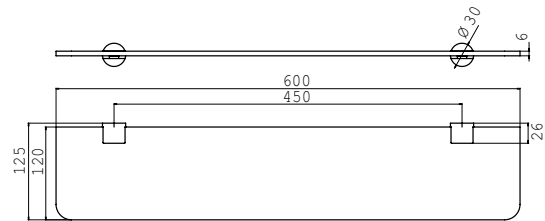

### Ablage chrom

Art.-Nr.4510 001 60

600 mm, Ablage aus geschliffenem Kristallglas