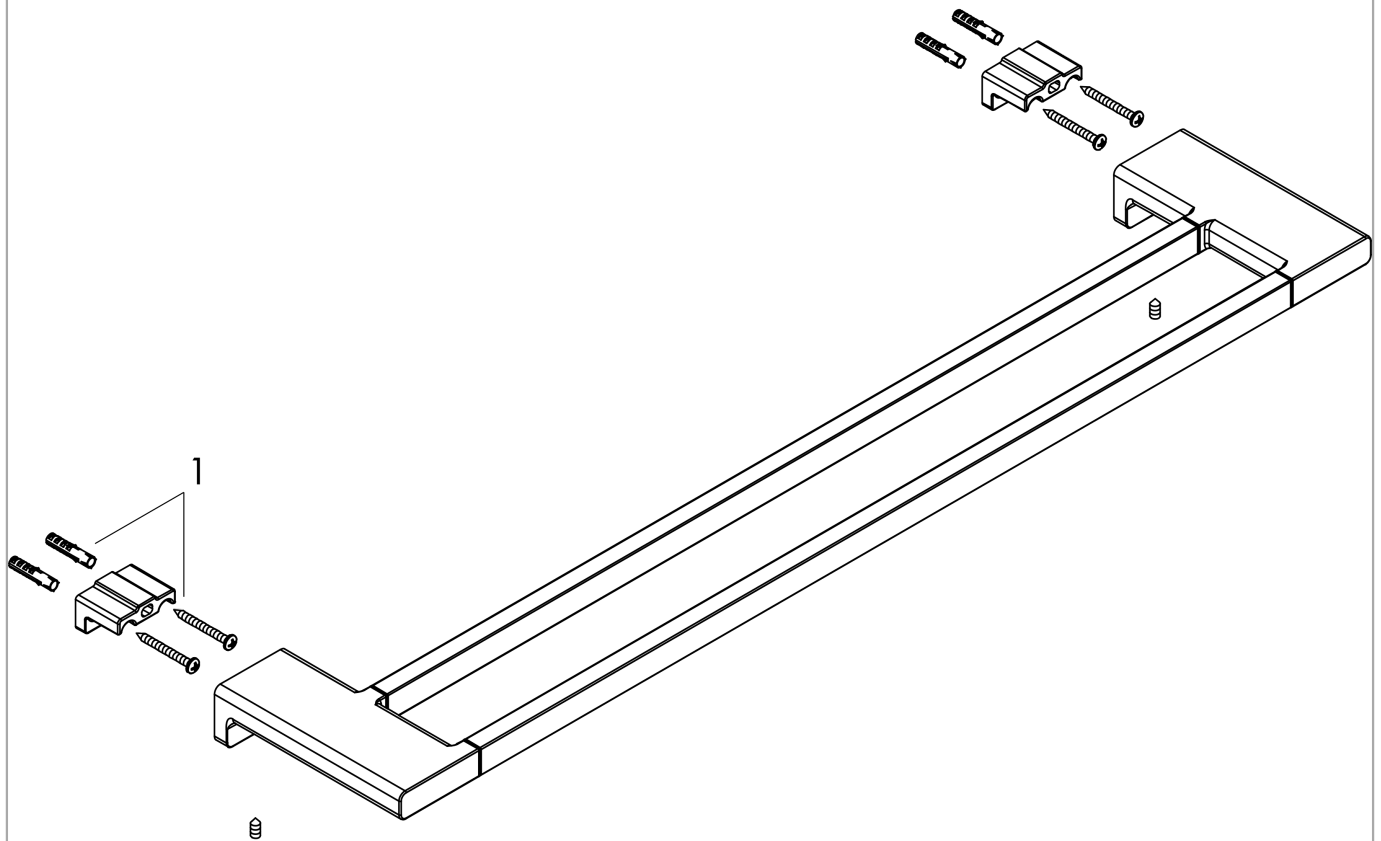

AddStoris
Doppelbadetuchhalter
 Oberfläche: **Chrom** Artikelnummer: **41743000**

Beschreibung

Merkmale

- Wandmontage
- Material: Metall
- Material Halteelement: Metall
- Länge: 648 mm
- mit Befestigungsmaterial
- Bohrabstand: 626 mm
- Durchmesser Bohrloch: 6 mm
- verdeckte Befestigung

Designpreise

reddot winner 2021

Produktabbildung

Maßzeichnung

AddStoris
Doppelbadetuchhalter

Oberfläche: **Chrom** Artikelnummer: **41743000**

Explosionszeichnung

Baujahr: >04/21

AddStoris
Doppelbadetuchhalter
 Oberfläche: **Chrom** Artikelnummer: **41743000**

Ersatzteilliste

Baujahr: >04/21

Pos.	Beschreibung	Artikelnummer	PG	VE
1	Befestigungsteile	40915000	4	1