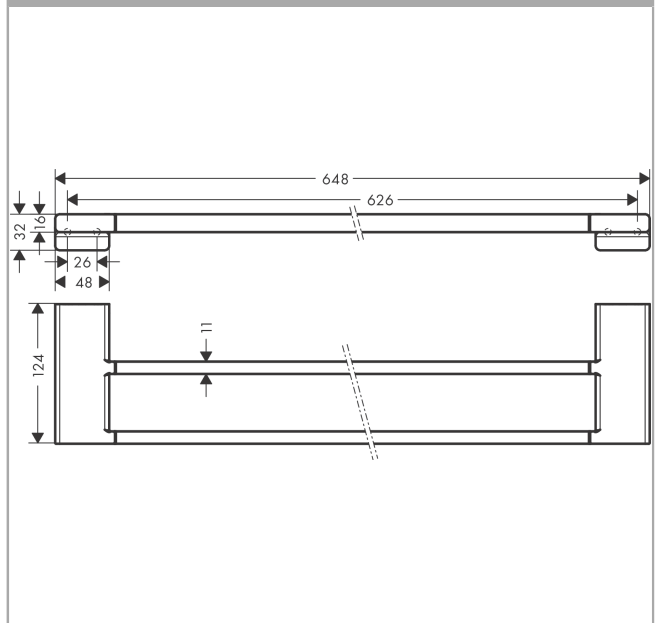

AddStoris
Doppelbadetuchhalter
 Oberfläche: **Chrom** Artikelnummer: **41743000**

Beschreibung

Merkmale

- Wandmontage
- Material: Metall
- Material Halteelement: Metall
- Länge: 648 mm
- mit Befestigungsmaterial
- Bohrabstand: 626 mm
- Durchmesser Bohrloch: 6 mm
- verdeckte Befestigung

Designpreise

reddot winner 2021

Produktabbildung

Maßzeichnung

AddStoris
Doppelbadetuchhalter

Oberfläche: **Chrom** Artikelnummer: **41743000**

Explosionszeichnung

Baujahr: >04/21

AddStoris
Doppelbadetuchhalter
 Oberfläche: **Chrom** Artikelnummer: **41743000**

Ersatzteilliste

Baujahr: >04/21

Pos.	Beschreibung	Artikelnummer	PG	VE
1	Befestigungsteile	40915000	4	1