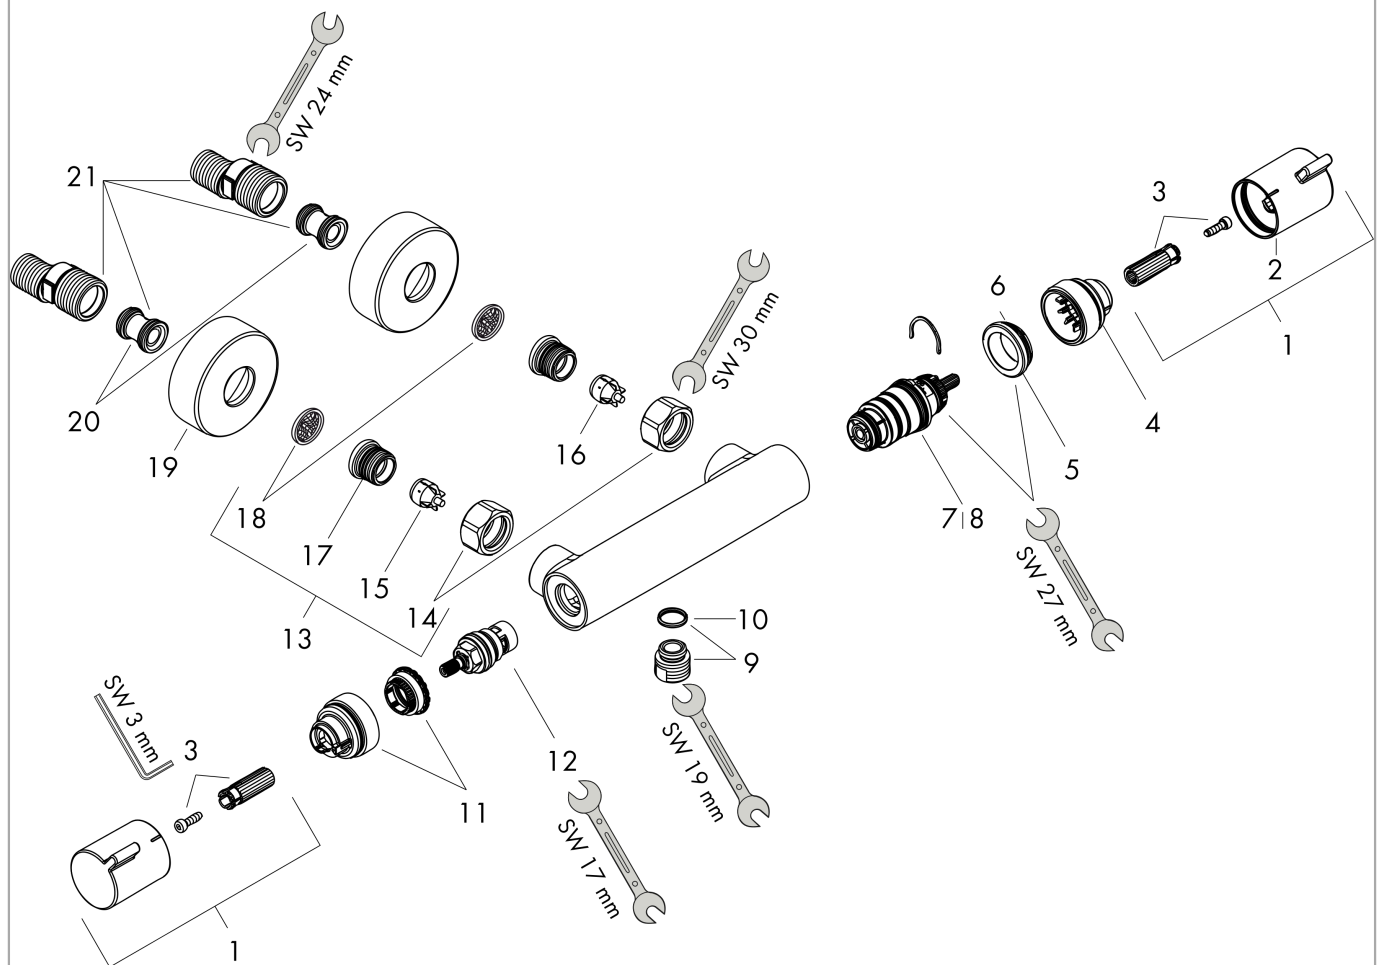

Ecostat Comfort Brausethermostat Aufputz

Oberfläche: **Chrom** Artikelnummer: **13116000**

Beschreibung

Merkmale

- 1 Verbraucher
- Ecostop-Taste begrenzt Wasserverbrauch auf 10 l/min
- Thermostatkartusche zur Regelung der Temperatur, Keramikventil 180°
- maximale Durchflussmenge bei 3 bar: 17 l/min
- min. Betriebsdruck: 1 bar
- max. Betriebsdruck: 10 bar
- Sicherheitssperre bei 40 °C
- Temperaturbegrenzung einstellbar
- Rückflussverhinderer
- mit Schalldämpfer
- für Durchlauferhitzer geeignet
- Material Griffe: Metall
- Stichmaß: 150 ± 12 mm
- Anschlussgröße: DN15
- Anschlussart: S-Anschlüsse, G 1/2
- Schmutzfangsieb integriert
- Geräuschgruppe: I
- Durchflussklasse: B
- DVGW NW-6509CN0422
- PA-IX 19692/IB

Technologie

Designpreise

Zertifikate / Nachhaltigkeit

Produktabbildung

Maßzeichnung

**Ecostat Comfort
Brausethermostat Aufputz**

Oberfläche: **Chrom** Artikelnummer: **13116000**

Durchflussdiagramm

Ecostat Comfort
Brausethermostat Aufputz
 Oberfläche: **Chrom** Artikelnummer: **13116000**

Explosionszeichnung

Baujahr: >07/12

Ecostat Comfort
Brausethermostat Aufputz

Oberfläche: **Chrom** Artikelnummer: **13116000**

Ersatzteilliste

Baujahr: >07/12

Pos.	Beschreibung	Artikelnummer	PG	VE
1	Griff	95836000	8	1
2	Druckknopf	92848000	2	1
3	Schnappeinsatz mit Schraube	95843000	3	1
4	Anschlagscheibe	95839000	6	1
5	Mutter	98913000	6	1
6	O-Ring 26x1,5	98390000	1	1
7	Temperatur Regeleinheit	98282000	14	1
8	Regeleinheit für vertauschte Anschlüsse	92373000	18	1
9	Anschlußnippel	95392000	6	1
10	O-Ring 14x2	98129000	1	1
11	Anschlagscheibe	95841000	6	1
12	Absperreinheit	94149000	8	1
13	Anschluss Set	94285000	98	1
14	Muttern Set	96157000	8	1
15	Rückflussverhinderer (druckbeständig bis 2 MPa)	93136000	8	1
16	Rückflußverhinderer	96737000	8	1
17	O-Ring 17x1,5	98137000	1	1
18	Siebichtung	96922000	3	1
19	Rosette Ø 68 mm	96467000	6	1
20	Schalldämpfer	96429000	2	1
21	S-Anschluss Set (±12 mm)	94140000	10	1
a	S-Anschluss Set (±32 mm)	98592000	9	1
b	Bremsscheibe	92469000	3	1