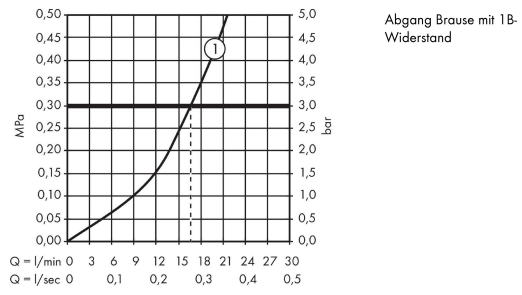

Ecostat Comfort Brausethermostat Aufputz

Oberfläche: **Chrom** Artikelnummer: **13116000**

Beschreibung

Merkmale

- 1 Verbraucher
- Ecostop-Taste begrenzt Wasserverbrauch auf 10 l/min
- Thermostatkartusche zur Regelung der Temperatur, Keramikventil 180°
- maximale Durchflussmenge bei 3 bar: 17 l/min
- min. Betriebsdruck: 1 bar
- max. Betriebsdruck: 10 bar
- Sicherheitssperre bei 40 °C
- Temperaturbegrenzung einstellbar
- Rückflussverhinderer
- mit Schalldämpfer
- für Durchlauferhitzer geeignet
- Material Griffe: Metall
- Stichmaß: 150 ± 12 mm
- Anschlussgröße: DN15
- Anschlussart: S-Anschlüsse, G 1/2
- Schmutzfangsieb integriert
- Geräuschgruppe: I
- Durchflussklasse: B
- DVGW NW-6509CN0422
- PA-IX 19692/IB

Technologie

Designpreise

Zertifikate / Nachhaltigkeit

Produktabbildung

Maßzeichnung

**Ecostat Comfort
Brausethermostat Aufputz**

Oberfläche: **Chrom** Artikelnummer: **13116000**

Durchflussdiagramm