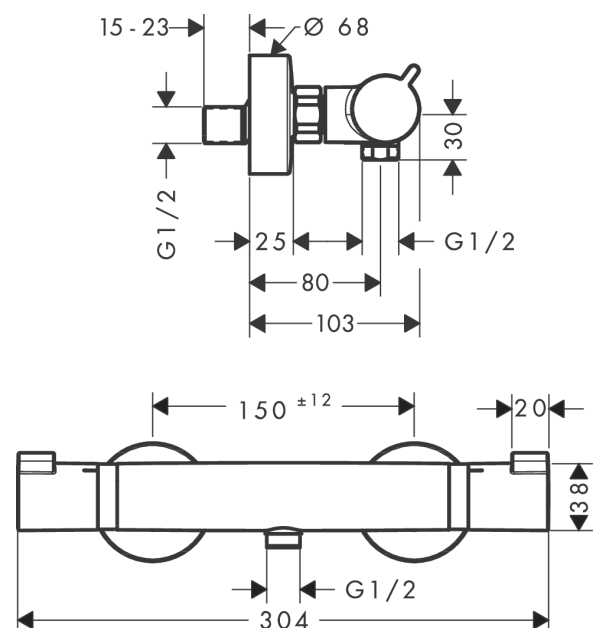

Ecostat Comfort Brausethermostat Aufputz

Oberfläche: **Chrom** Artikelnummer: **13116000**

Beschreibung

Merkmale

- 1 Verbraucher
- Ecostop-Taste begrenzt Wasserverbrauch auf 10 l/min
- Thermostatkartusche zur Regelung der Temperatur, Keramikventil 180°
- maximale Durchflussmenge bei 3 bar: 17 l/min
- min. Betriebsdruck: 1 bar
- max. Betriebsdruck: 10 bar
- Sicherheitssperre bei 40 °C
- Temperaturbegrenzung einstellbar
- Rückflussverhinderer
- mit Schalldämpfer
- für Durchlauferhitzer geeignet
- Material Griffe: Metall
- Stichmaß: 150 ± 12 mm
- Anschlussgröße: DN15
- Anschlussart: S-Anschlüsse, G 1/2
- Schmutzfangsieb integriert
- Geräuschgruppe: I
- Durchflussklasse: B
- DVGW NW-6509CN0422
- PA-IX 19692/IB

Technologie

Designpreise

Zertifikate / Nachhaltigkeit

Produktabbildung

Maßzeichnung

**Ecostat Comfort
Brausethermostat Aufputz**

Oberfläche: **Chrom** Artikelnummer: **13116000**

Durchflussdiagramm

Ecostat Comfort
Brausethermostat Aufputz
 Oberfläche: **Chrom** Artikelnummer: **13116000**

Explosionszeichnung

Baujahr: >07/12

Ecostat Comfort
Brausethermostat Aufputz

Oberfläche: **Chrom** Artikelnummer: **13116000**

Ersatzteilliste

Baujahr: >07/12

Pos.	Beschreibung	Artikelnummer	PG	VE
1	Griff	95836000	8	1
2	Druckknopf	92848000	2	1
3	Schnappeinsatz mit Schraube	95843000	3	1
4	Anschlagscheibe	95839000	6	1
5	Mutter	98913000	6	1
6	O-Ring 26x1,5	98390000	1	1
7	Temperatur Regeleinheit	98282000	14	1
8	Regeleinheit für vertauschte Anschlüsse	92373000	18	1
9	Anschlußnippel	95392000	6	1
10	O-Ring 14x2	98129000	1	1
11	Anschlagscheibe	95841000	6	1
12	Absperreinheit	94149000	8	1
13	Anschluss Set	94285000	98	1
14	Muttern Set	96157000	8	1
15	Rückflussverhinderer (druckbeständig bis 2 MPa)	93136000	8	1
16	Rückflußverhinderer	96737000	8	1
17	O-Ring 17x1,5	98137000	1	1
18	Siebichtung	96922000	3	1
19	Rosette Ø 68 mm	96467000	6	1
20	Schalldämpfer	96429000	2	1
21	S-Anschluss Set (±12 mm)	94140000	10	1
a	S-Anschluss Set (±32 mm)	98592000	9	1
b	Bremsscheibe	92469000	3	1