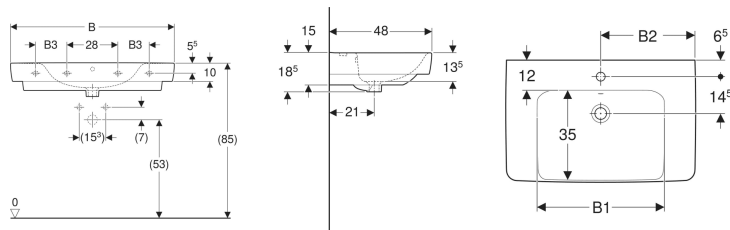

Geberit Renova Plan Waschtisch mit Ablagefläche

Beispielbild

- Mit Ablagefläche

Eigenschaften

- Unterbaufähig
- Mit Halbsäule kombinierbar

Technische Daten

Werkstoff

Sanitärkeramik

Art.-Nr.	Farbe / Oberfläche	Hahnloch	Überlauf	B	B1	B2	B3	Breite Unterschrank	H	T	Befestigungspunkte	Ablagefläche	VE 1
501.694.00.1	weiß	mittig	sichtbar	75 cm	50 cm	37.5 cm		68.2 cm	18.5 cm	48 cm	2	beidseitig	1 St.
501.694.00.8 *	weiß / KeraTect	mittig	sichtbar	75 cm	50 cm	37.5 cm		68.2 cm	18.5 cm	48 cm	2	beidseitig	1 St.
501.695.00.1 *	weiß	mittig	ohne	75 cm	50 cm	37.5 cm		68.2 cm	18.5 cm	48 cm	2	beidseitig	1 St.
501.695.00.8 *	weiß / KeraTect	mittig	ohne	75 cm	50 cm	37.5 cm		68.2 cm	18.5 cm	48 cm	2	beidseitig	1 St.
501.696.00.1 *	weiß	ohne	sichtbar	75 cm	50 cm			68.2 cm	18.5 cm	48 cm	2	beidseitig	1 St.
501.696.00.8 *	weiß / KeraTect	ohne	sichtbar	75 cm	50 cm			68.2 cm	18.5 cm	48 cm	2	beidseitig	1 St.
501.697.00.1 *	weiß	ohne	ohne	75 cm	50 cm			68.2 cm	18.5 cm	48 cm	2	beidseitig	1 St.
501.697.00.8 *	weiß / KeraTect	ohne	ohne	75 cm	50 cm			68.2 cm	18.5 cm	48 cm	2	beidseitig	1 St.
501.702.00.1	weiß	mittig	sichtbar	90 cm	59 cm	45 cm	17.3 cm	83.2 cm	18.5 cm	48 cm	4	beidseitig	1 St.
501.702.00.8 *	weiß / KeraTect	mittig	sichtbar	90 cm	59 cm	45 cm	17.3 cm	83.2 cm	18.5 cm	48 cm	4	beidseitig	1 St.
501.703.00.1 *	weiß	mittig	ohne	90 cm	59 cm	45 cm	17.3 cm	83.2 cm	18.5 cm	48 cm	4	beidseitig	1 St.
501.703.00.8 *	weiß / KeraTect	mittig	ohne	90 cm	59 cm	45 cm	17.3 cm	83.2 cm	18.5 cm	48 cm	4	beidseitig	1 St.
501.704.00.1 *	weiß	ohne	sichtbar	90 cm	59 cm		17.3 cm	83.2 cm	18.5 cm	48 cm	4	beidseitig	1 St.
501.704.00.8 *	weiß / KeraTect	ohne	sichtbar	90 cm	59 cm		17.3 cm	83.2 cm	18.5 cm	48 cm	4	beidseitig	1 St.
501.705.00.1 *	weiß	ohne	ohne	90 cm	59 cm	45 cm	17.3 cm	83.2 cm	18.5 cm	48 cm	4	beidseitig	1 St.
501.705.00.8 *	weiß / KeraTect	ohne	ohne	90 cm	59 cm	45 cm	17.3 cm	83.2 cm	18.5 cm	48 cm	4	beidseitig	1 St.