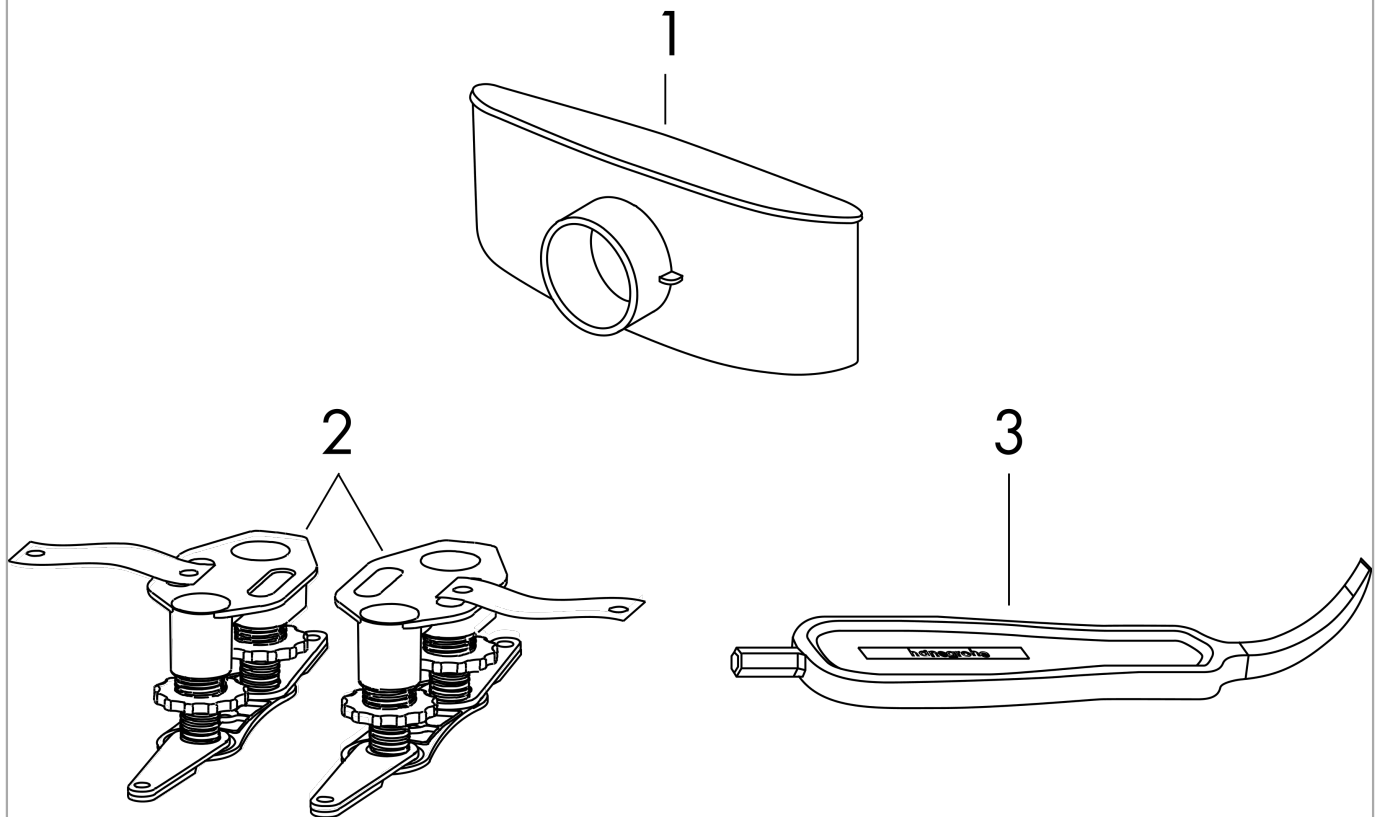

RainDrain Compact
Komplettset Duschrinne 1200 für Standardinstallation
 Oberfläche: **Edelstahl gebürstet** Artikelnummer: **56184800**

Beschreibung

Merkmale

- besteht aus: Fertigset Duschrinne, Installationsset, Siphon, Abdeckungsheber, werkseitig vormontiertes Dichtvlies
- Werkstoffgüte Abdeckung: Edelstahl V2A (1.4301)
- Material Installationsset: Edelstahl V2A (1.4301)
- Sperrwasserhöhe: 50 mm
- Nenndurchmesser Anschluss: DN50
- Richtung Auslass: waagrecht
- einfach zu reinigende Oberfläche
- höhenverstellbares Installationsset
- bis zu 37 l/min Ablaufleistung
- Anwendungsbereich: Sanierung, Neubau
- Fliesenstärke: bis 18 mm
- herausnehmbarer Geruchsverschluss
- leicht zu reinigender Siphon
- Abdeckungsheber ermöglicht einfaches Herausnehmen des Fertigsets
- Typ des Geruchsverschlusses: flüssig
- Material Siphon: ABS
- Montageart: frei im Raum
- geeignet für Primärentwässerung
- minimale Installationshöhe: 63 mm

Technologie

Produktabbildung

Maßzeichnung

RainDrain Compact
Komplettset Duschrinne 1200 für Standardinstallation
 Oberfläche: **Edelstahl gebürstet** Artikelnummer: **56184800**

Explosionszeichnung

Baujahr: >01/23

RainDrain Compact
Komplettset Duschrinne 1200 für Standardinstallation
 Oberfläche: **Edelstahl gebürstet** Artikelnummer: **56184800**

Ersatzteilliste

Baujahr: >01/23

Pos.	Beschreibung	Artikelnummer	PG	VE
1	Sifon kpl.	94754000	10	1
2	Montagesatz	94331000	10	1
3	Serviceschlüssel	94327000	7	1