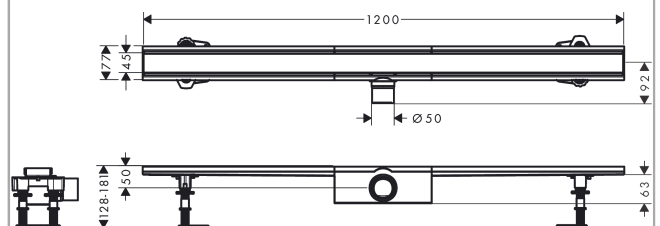

RainDrain Compact
Komplettset Duschrinne 1200 für Standardinstallation
 Oberfläche: **Edelstahl gebürstet** Artikelnummer: **56184800**

Beschreibung

Merkmale

- besteht aus: Fertigset Duschrinne, Installationsset, Siphon, Abdeckungsheber, werkseitig vormontiertes Dichtvlies
- Werkstoffgüte Abdeckung: Edelstahl V2A (1.4301)
- Material Installationsset: Edelstahl V2A (1.4301)
- Sperrwasserhöhe: 50 mm
- Nenndurchmesser Anschluss: DN50
- Richtung Auslass: waagrecht
- einfach zu reinigende Oberfläche
- höhenverstellbares Installationsset
- bis zu 37 l/min Ablaufleistung
- Anwendungsbereich: Sanierung, Neubau
- Fliesenstärke: bis 18 mm
- herausnehmbarer Geruchsverschluss
- leicht zu reinigender Siphon
- Abdeckungsheber ermöglicht einfaches Herausnehmen des Fertigsets
- Typ des Geruchsverschlusses: flüssig
- Material Siphon: ABS
- Montageart: frei im Raum
- geeignet für Primärentwässerung
- minimale Installationshöhe: 63 mm

Technologie

Produktabbildung

Maßzeichnung

RainDrain Compact
Komplettset Duschrinne 1200 für Standardinstallation
 Oberfläche: **Edelstahl gebürstet** Artikelnummer: **56184800**

Explosionszeichnung

Baujahr: >01/23

RainDrain Compact
Komplettset Duschrinne 1200 für Standardinstallation
 Oberfläche: **Edelstahl gebürstet** Artikelnummer: **56184800**

Ersatzteilliste

Baujahr: >01/23

Pos.	Beschreibung	Artikelnummer	PG	VE
1	Sifon kpl.	94754000	10	1
2	Montagesatz	94331000	10	1
3	Serviceschlüssel	94327000	7	1