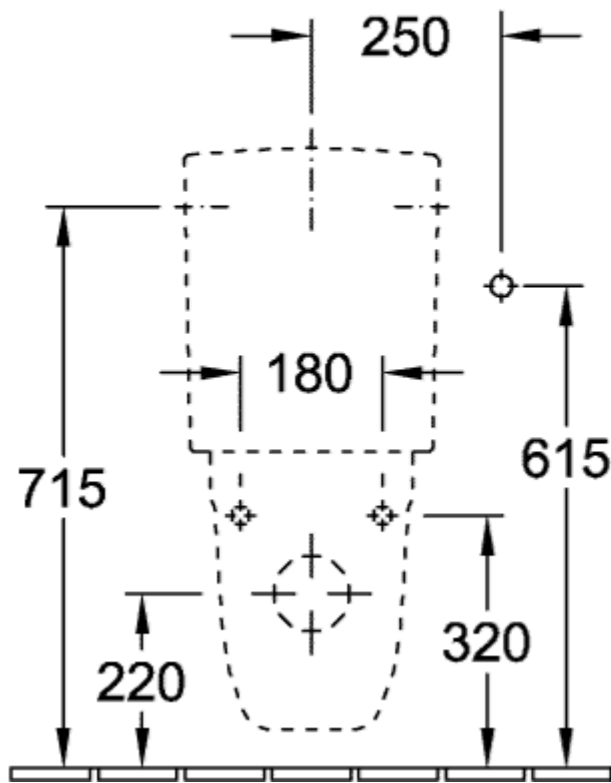

### PRODUKTINFORMATION

Artikeltitel	Villeroy & Boch O.novo Spülkasten, Zulauf seitlich oder von hinten, Weiß Alpin
Artikelnummer	7796G101
Lieferumfang	1 x Spülkasten , 1 x Befestigungssatz
Tiefe in mm	180
Breite in mm	355
Höhe in mm	370
Kollektion	O.novo
Material	Sanitärkeramik
Farbbezeichnung der Farbe	Weiß Alpin
Anderes Material	Druckknopf: Kunststoff (ABS) Innengarnitur: Kunststoff
Andere Oberflächen	Druckknopf: verchromt, glänzend, Innengarnitur: glänzend
Farbbezeichnung	Weiß Alpin
Andere Farbbezeichnungen	Druckknopf: Verchromt, Innengarnitur: Weiß Alpin

## TECHNISCHE ZEICHNUNGEN

**7796G101**

**7796G101**