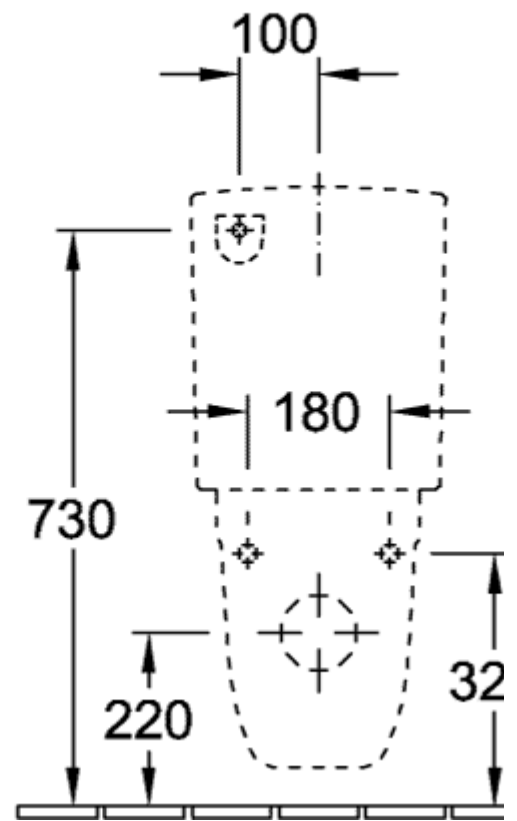

### PRODUKTINFORMATION

Artikeltitel	Villeroy & Boch O.novo Spülkasten, Zulauf seitlich oder von hinten, Weiß Alpin
Artikelnummer	7796G101
Lieferumfang	1 x Spülkasten , 1 x Befestigungssatz
Tiefe in mm	180
Breite in mm	355
Höhe in mm	370
Kollektion	O.novo
Material	Sanitärkeramik
Farbbezeichnung der Farbe	Weiß Alpin
Anderes Material	Druckknopf: Kunststoff (ABS) Innengarnitur: Kunststoff
Andere Oberflächen	Druckknopf: verchromt, glänzend, Innengarnitur: glänzend
Farbbezeichnung	Weiß Alpin
Andere Farbbezeichnungen	Druckknopf: Verchromt, Innengarnitur: Weiß Alpin

## TECHNISCHE ZEICHNUNGEN

**7796G101**

**7796G101**