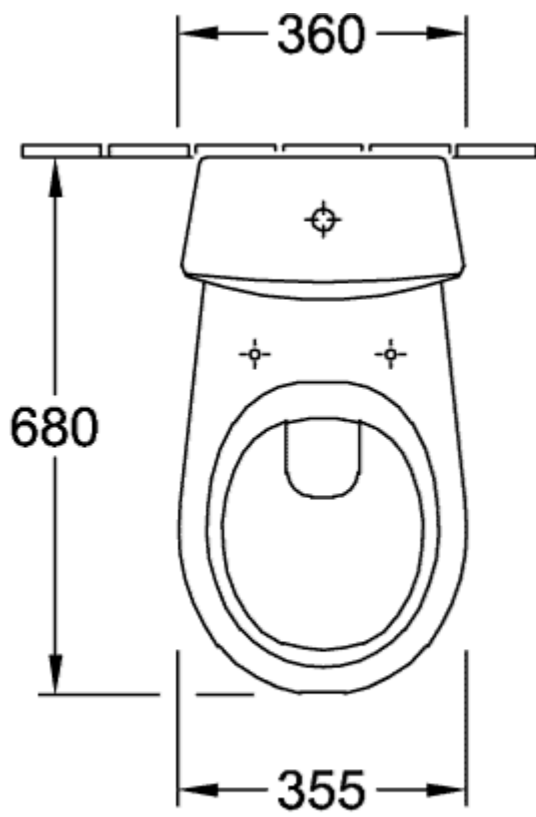

### PRODUKTINFORMATION

Artikeltitel	Villeroy & Boch O.novo Spülkasten, Zulauf seitlich oder von hinten, Weiß Alpin
Artikelnummer	7796G101
Lieferumfang	1 x Spülkasten , 1 x Befestigungssatz
Tiefe in mm	180
Breite in mm	355
Höhe in mm	370
Kollektion	O.novo
Material	Sanitärkeramik
Farbbezeichnung der Farbe	Weiß Alpin
Anderes Material	Druckknopf: Kunststoff (ABS) Innengarnitur: Kunststoff
Andere Oberflächen	Druckknopf: verchromt, glänzend, Innengarnitur: glänzend
Farbbezeichnung	Weiß Alpin
Andere Farbbezeichnungen	Druckknopf: Verchromt, Innengarnitur: Weiß Alpin

## TECHNISCHE ZEICHNUNGEN

**7796G101**

**7796G101**