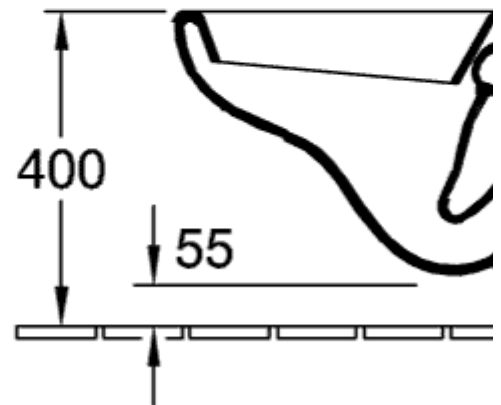

### PRODUKTINFORMATION

Artikeltitel	Villeroy & Boch O.novo Spülkasten, Zulauf seitlich oder von hinten, Weiß Alpin
Artikelnummer	7796G101
Lieferumfang	1 x Spülkasten , 1 x Befestigungssatz
Tiefe in mm	180
Breite in mm	355
Höhe in mm	370
Kollektion	O.novo
Material	Sanitärkeramik
Farbbezeichnung der Farbe	Weiß Alpin
Anderes Material	Druckknopf: Kunststoff (ABS) Innengarnitur: Kunststoff
Andere Oberflächen	Druckknopf: verchromt, glänzend, Innengarnitur: glänzend
Farbbezeichnung	Weiß Alpin
Andere Farbbezeichnungen	Druckknopf: Verchromt, Innengarnitur: Weiß Alpin

## TECHNISCHE ZEICHNUNGEN

**7796G101**

**7796G101**