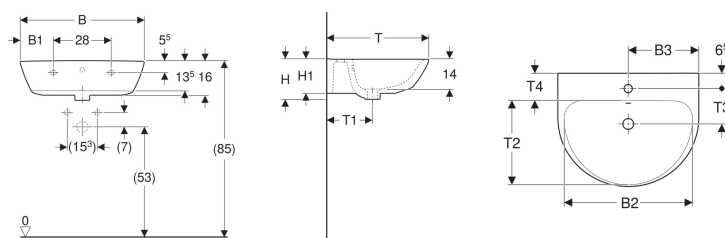

Geberit Renova Waschtisch

Beispielbild

- Mit Halbsäule kombinierbar

Eigenschaften

- Ablaufoptimierte Beckeninnengestaltung
- Großer Montagefreiraum im Befestigungsbereich
- Große Ablagefläche

Technische Daten