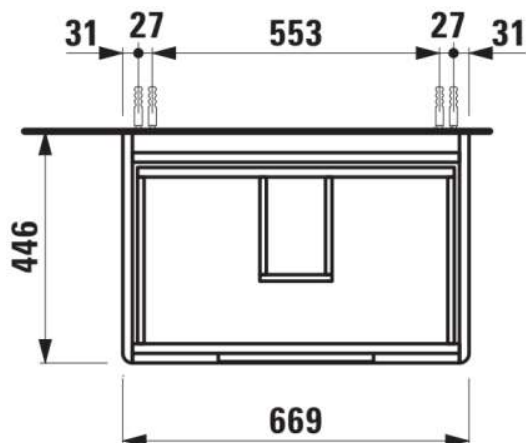

TECHNISCHE ZEICHNUNGEN