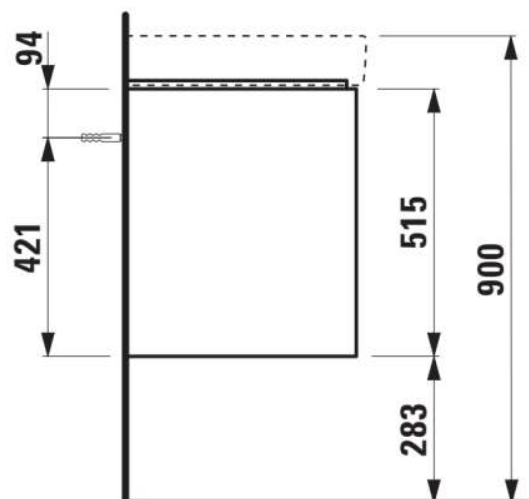

TECHNISCHE ZEICHNUNGEN