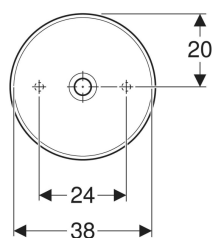

Verwendungszwecke

- Zur Montage auf Arbeitsplatten

Eigenschaften

- Passend zu allen VariForm Badezimmermöbeln

- Rund
- Einfache Montage dank mitgelieferter Ausschnittschablone
- Unterbaufähig

Technische Daten

Werkstoff | Sanitärkeramik

Lieferumfang

- Befestigungsmaterial
- Schablone

Art.-Nr.	Farbe / Oberfläche	D	Hahnloch	Überlauf	B	H	T	VE1
500.768.00.2 *	weiß / KeraTect	40 cm	ohne	ohne	40 cm	16 cm	40 cm	1 St.
500.768.01.2	weiß	40 cm	ohne	ohne	40 cm	16 cm	40 cm	1 St.

* Auftragsbezogene Produktion

Zubehör

- Geberit Ablaufventil mit freiem Auslauf und Ventilabdeckung
- Geberit Ablaufventil mit freiem Auslauf, Sieb