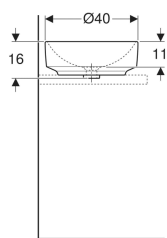

Verwendungszwecke

- Zur Montage auf Arbeitsplatten

Eigenschaften

- Passend zu allen VariForm Badezimmermöbeln

- Rund
- Einfache Montage dank mitgelieferter Ausschnittschablone
- Unterbaufähig

Technische Daten

Werkstoff | Sanitärkeramik

Lieferumfang

- Befestigungsmaterial
- Schablone

Art.-Nr.	Farbe / Oberfläche	D	Hahnloch	Überlauf	B	H	T	VE1
500.768.00.2 *	weiß / KeraTect	40 cm	ohne	ohne	40 cm	16 cm	40 cm	1 St.
500.768.01.2	weiß	40 cm	ohne	ohne	40 cm	16 cm	40 cm	1 St.

* Auftragsbezogene Produktion

Zubehör

- Geberit Ablaufventil mit freiem Auslauf und Ventilabdeckung
- Geberit Ablaufventil mit freiem Auslauf, Sieb