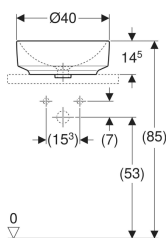

Verwendungszwecke

- Zur Montage auf Arbeitsplatten

Eigenschaften

- Passend zu allen VariForm Badezimmermöbeln

- Rund
- Einfache Montage dank mitgelieferter Ausschnittschablone
- Unterbaufähig

Technische Daten

Werkstoff | Sanitärkeramik

Lieferumfang

- Befestigungsmaterial
- Schablone

Art.-Nr.	Farbe / Oberfläche	D	Hahnloch	Überlauf	B	H	T	VE1
500.768.00.2 *	weiß / KeraTect	40 cm	ohne	ohne	40 cm	16 cm	40 cm	1 St.
500.768.01.2	weiß	40 cm	ohne	ohne	40 cm	16 cm	40 cm	1 St.

* Auftragsbezogene Produktion

Zubehör

- Geberit Ablaufventil mit freiem Auslauf und Ventilabdeckung
- Geberit Ablaufventil mit freiem Auslauf, Sieb