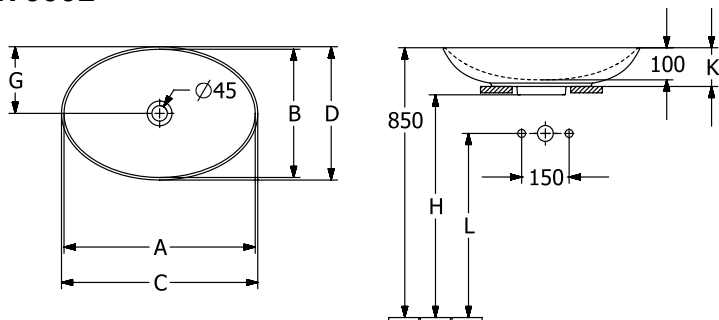

### PRODUKTINFORMATION

Artikeltitel	Villeroy & Boch Loop & Friends Aufsatzwaschbecken, 560 x 380 x 120 mm, Weiß Alpin, mit Überlauf
Artikelnummer	4A470001
Montage / Montagetyp	Aufsatz
Lieferumfang	1 x Aufsatzwaschbecken , 1 x verlängerte Kugelstange für Excenterbetätigung des Ablaufventils 1 x Befestigungssatz 1 x Ausschnittschablone
Tiefe in mm	380
Breite in mm	560
Höhe in mm	120
Innentiefe in mm	100
Kollektion	Loop & Friends
Geeignet für	Wandauslaufarmatur, passendes Villeroy & Boch-Möbel Armatur mit erhöhtem Standfuß
Material	TitanCeram
Oberfläche	glänzend
Farbbezeichnung der Farbe	Weiß Alpin
Mit Überlauf	Ja
Form	Oval
Farbbezeichnung	Weiß Alpin
Antibakterielle Oberfläche (mit AntiBac)	Nein
Leichte Oberflächenreinigung (mit CeramicPlus)	Nein
Unterseite des Waschbeckens	ungeschliffen
Anzahl der Becken	1

TECHNISCHE ZEICHNUNGEN

4A470001

4A470001

}

c

4A470001

	A	B	C	D	G	H	K	L
4A4700	545	365	560	385	190	700	120	580
4A4701	545	365	560	385	190	700	120	580
4A4800	605	405	620	420	210	700	120	580
4A4801	605	405	620	420	210	700	120	580

# 4A470001

	A	B	C	D	G	H	K	L
4A4700	545	365	560	385	190	700	120	580
4A4701	545	365	560	385	190	700	120	580
4A4800	605	405	620	420	210	700	120	580
4A4801	605	405	620	420	210	700	120	580