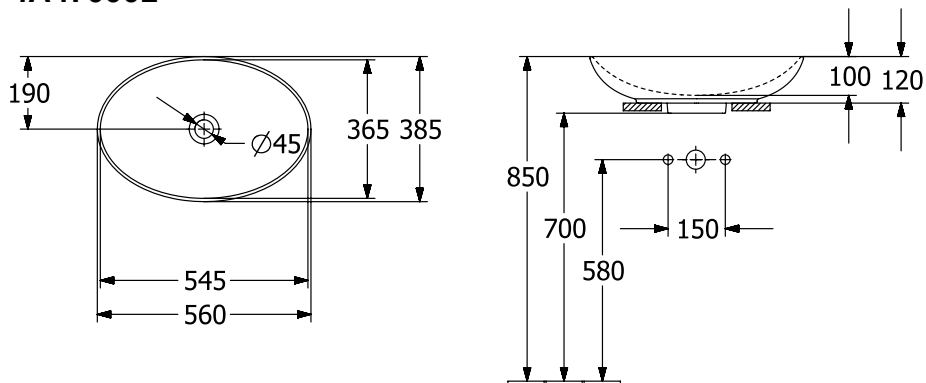

### PRODUKTINFORMATION

Artikeltitel	Villeroy & Boch Loop & Friends Aufsatzwaschbecken, 560 x 380 x 120 mm, Weiß Alpin, mit Überlauf
Artikelnummer	4A470001
Montage / Montagetyp	Aufsatz
Lieferumfang	1 x Aufsatzwaschbecken , 1 x verlängerte Kugelstange für Excenterbetätigung des Ablaufventils 1 x Befestigungssatz 1 x Ausschnittschablone
Tiefe in mm	380
Breite in mm	560
Höhe in mm	120
Innentiefe in mm	100
Kollektion	Loop & Friends
Geeignet für	Wandauslaufarmatur, passendes Villeroy & Boch-Möbel Armatur mit erhöhtem Standfuß
Material	TitanCeram
Oberfläche	glänzend
Farbbezeichnung der Farbe	Weiß Alpin
Mit Überlauf	Ja
Form	Oval
Farbbezeichnung	Weiß Alpin
Antibakterielle Oberfläche (mit AntiBac)	Nein
Leichte Oberflächenreinigung (mit CeramicPlus)	Nein
Unterseite des Waschbeckens	ungeschliffen
Anzahl der Becken	1

TECHNISCHE ZEICHNUNGEN

4A470001

4A470001

}

c

4A470001

	A	B	C	D	G	H	K	L
4A4700	545	365	560	385	190	700	120	580
4A4701	545	365	560	385	190	700	120	580
4A4800	605	405	620	420	210	700	120	580
4A4801	605	405	620	420	210	700	120	580