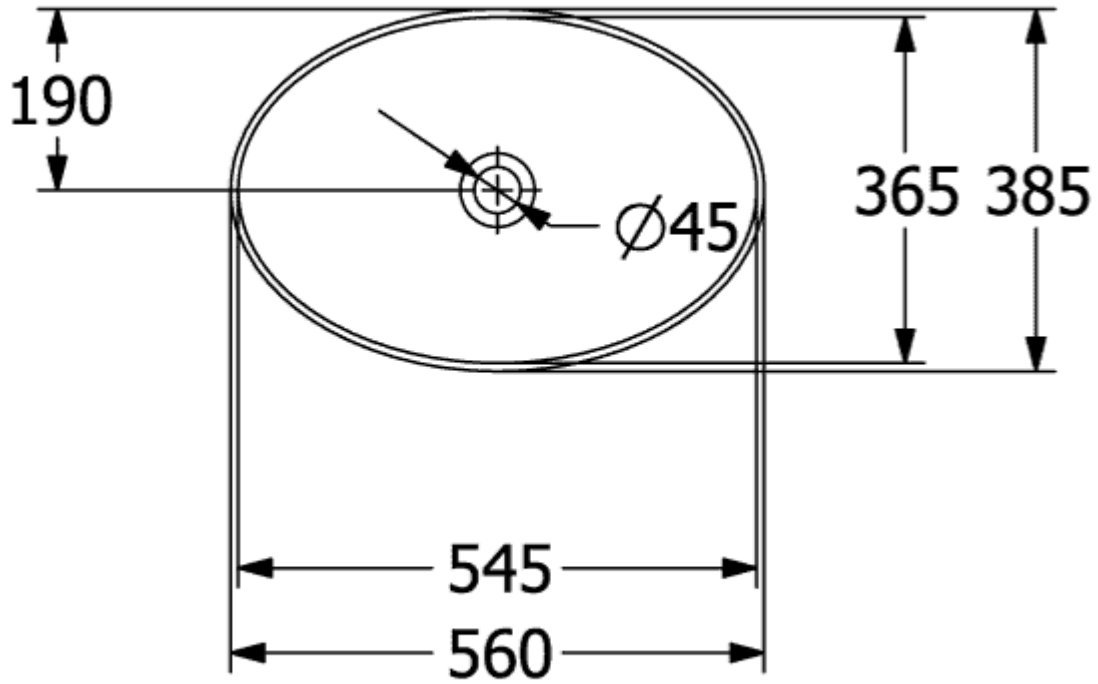

### PRODUKTINFORMATION

Artikeltitel	Villeroy & Boch Loop & Friends Aufsatzwaschbecken, 560 x 380 x 120 mm, Weiß Alpin, mit Überlauf
Artikelnummer	4A470001
Montage / Montagetyp	Aufsatz
Lieferumfang	1 x Aufsatzwaschbecken , 1 x verlängerte Kugelstange für Excenterbetätigung des Ablaufventils 1 x Befestigungssatz 1 x Ausschnittschablone
Tiefe in mm	380
Breite in mm	560
Höhe in mm	120
Innentiefe in mm	100
Kollektion	Loop & Friends
Geeignet für	Wandauslaufarmatur, passendes Villeroy & Boch-Möbel Armatur mit erhöhtem Standfuß
Material	TitanCeram
Oberfläche	glänzend
Farbbezeichnung der Farbe	Weiß Alpin
Mit Überlauf	Ja
Form	Oval
Farbbezeichnung	Weiß Alpin
Antibakterielle Oberfläche (mit AntiBac)	Nein
Leichte Oberflächenreinigung (mit CeramicPlus)	Nein
Unterseite des Waschbeckens	ungeschliffen
Anzahl der Becken	1

TECHNISCHE ZEICHNUNGEN

4A470001

4A470001

}

c

4A470001

	A	B	C	D	G	H	K	L
4A4700	545	365	560	385	190	700	120	580
4A4701	545	365	560	385	190	700	120	580
4A4800	605	405	620	420	210	700	120	580
4A4801	605	405	620	420	210	700	120	580

# 4A470001

	A	B	C	D	G	H	K	L
4A4700	545	365	560	385	190	700	120	580
4A4701	545	365	560	385	190	700	120	580
4A4800	605	405	620	420	210	700	120	580
4A4801	605	405	620	420	210	700	120	580