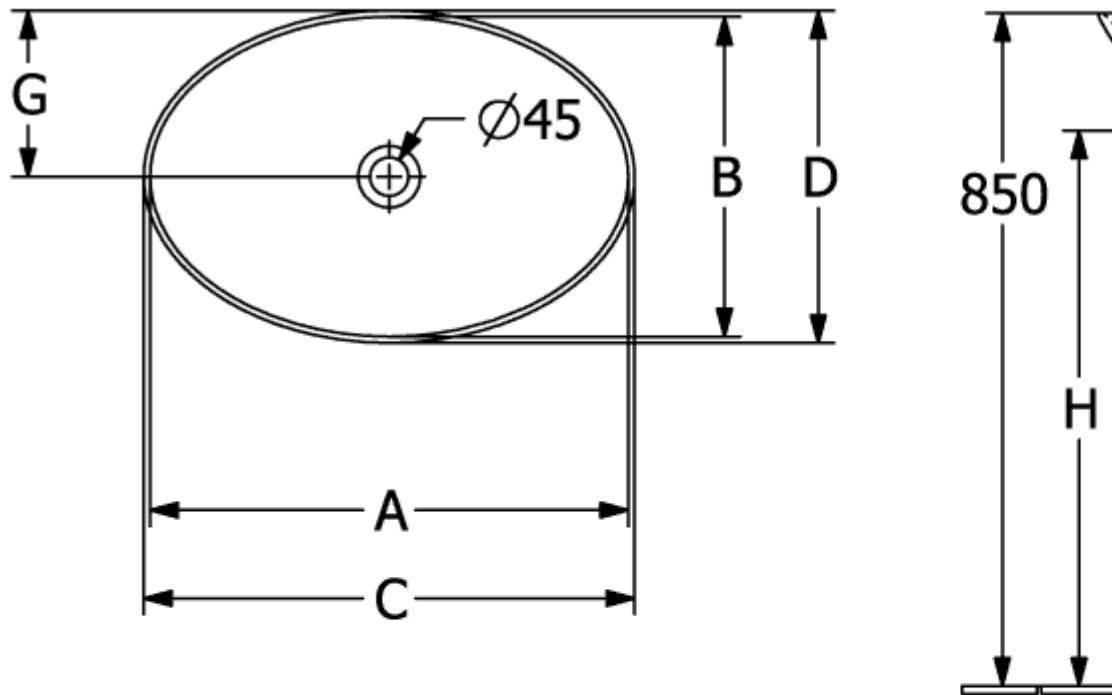

### PRODUKTINFORMATION

Artikeltitel	Villeroy & Boch Loop & Friends Aufsatzwaschbecken, 560 x 380 x 120 mm, Weiß Alpin, mit Überlauf
Artikelnummer	4A470001
Montage / Montagetyp	Aufsatz
Lieferumfang	1 x Aufsatzwaschbecken , 1 x verlängerte Kugelstange für Excenterbetätigung des Ablaufventils 1 x Befestigungssatz 1 x Ausschnittschablone
Tiefe in mm	380
Breite in mm	560
Höhe in mm	120
Innentiefe in mm	100
Kollektion	Loop & Friends
Geeignet für	Wandauslaufarmatur, passendes Villeroy & Boch-Möbel Armatur mit erhöhtem Standfuß
Material	TitanCeram
Oberfläche	glänzend
Farbbezeichnung der Farbe	Weiß Alpin
Mit Überlauf	Ja
Form	Oval
Farbbezeichnung	Weiß Alpin
Antibakterielle Oberfläche (mit AntiBac)	Nein
Leichte Oberflächenreinigung (mit CeramicPlus)	Nein
Unterseite des Waschbeckens	ungeschliffen
Anzahl der Becken	1

TECHNISCHE ZEICHNUNGEN

4A470001

4A470001

}

c

4A470001

	A	B	C	D	G	H	K	L
4A4700	545	365	560	385	190	700	120	580
4A4701	545	365	560	385	190	700	120	580
4A4800	605	405	620	420	210	700	120	580
4A4801	605	405	620	420	210	700	120	580

# 4A470001

	A	B	C	D	G	H	K	L
4A4700	545	365	560	385	190	700	120	580
4A4701	545	365	560	385	190	700	120	580
4A4800	605	405	620	420	210	700	120	580
4A4801	605	405	620	420	210	700	120	580