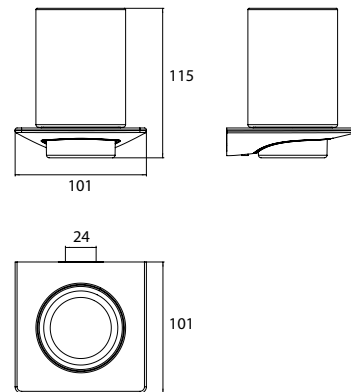

### Glashalter chrom

Art.-Nr.1620 001 02

Kristallglas, klar