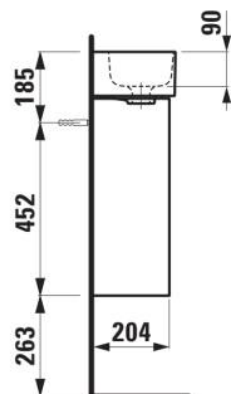

### MASSE

Länge	340 mm
Breite	220 mm
Höhe	635 mm

### AUSFÜHRUNGEN

106 - 1 Hahnloch rechts

Nettogewicht in kg : 12,5

## TECHNISCHE ZEICHNUNGEN