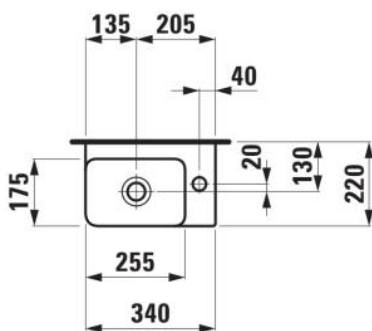

TECHNISCHE ZEICHNUNGEN