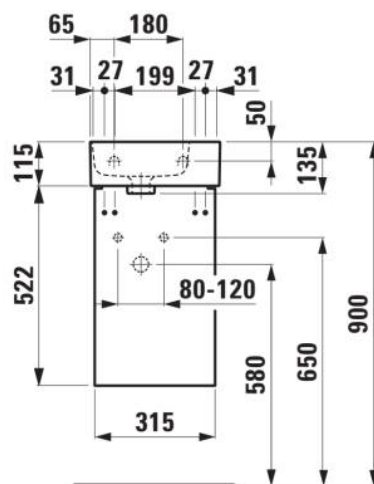

## VAL

Komplettsset 340: VAL Waschtisch H815280  
weiß, 1 Hahnloch rechts + BASE 2.0  
Waschtischunterbau H411342, 1 Tür, Scharnier  
rechts

### MASSE

Länge	340 mm
Breite	220 mm
Höhe	635 mm

### AUSFÜHRUNGEN

106 - 1 Hahnloch rechts

Nettogewicht in kg : 12,5

## TECHNISCHE ZEICHNUNGEN