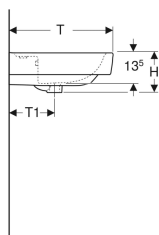

Geberit Renova Plan Aufsatzwaschtisch

Beispielbild

Verwendungszwecke

- Zur Montage auf Arbeitsplatten

Eigenschaften

- Wandanschluss

- Rückseite unglasiert
- Unter- und Rückseite geschliffen

Technische Daten

Werkstoff

Sanitärkeramik

Art.-Nr.	Farbe / Oberfläche	Hahnloch	Überlauf	B	B1	B3	H	T	T1	T2	Befestigungspunkte	VE 1
501.720.00.1	weiß	mittig	sichtbar	55 cm	28 cm	18 cm	44 cm	20 cm	13.5 cm	2	1 St.	
501.720.00.8	weiß / KeraTect	mittig	sichtbar	55 cm	28 cm	18 cm	44 cm	20 cm	13.5 cm	2	1 St.	
501.721.00.1	weiß	mittig	sichtbar	60 cm	30 cm	18.5 cm	48 cm	21 cm	14.5 cm	2	1 St.	
501.721.00.8	weiß / KeraTect	mittig	sichtbar	60 cm	30 cm	18.5 cm	48 cm	21 cm	14.5 cm	2	1 St.	
501.722.00.1	weiß	ohne	ohne	60 cm	30 cm	18.5 cm	48 cm	21 cm		2	1 St.	
501.722.00.8	weiß / KeraTect	ohne	ohne	60 cm	30 cm	18.5 cm	48 cm	21 cm		2	1 St.	
501.723.00.1	weiß	mittig	sichtbar	65 cm	32.5 cm	18 cm	48 cm	21 cm	14.5 cm	2	1 St.	
501.723.00.8	weiß / KeraTect	mittig	sichtbar	65 cm	32.5 cm	18 cm	48 cm	21 cm	14.5 cm	2	1 St.	
501.724.00.1	weiß	mittig	sichtbar	70 cm	35 cm	18.5 cm	48 cm	21 cm	14.5 cm	2	1 St.	
501.724.00.8	weiß / KeraTect	mittig	sichtbar	70 cm	35 cm	18.5 cm	48 cm	21 cm	14.5 cm	2	1 St.	
501.725.00.1	weiß	mittig	sichtbar	75 cm	37.5 cm	18.5 cm	48 cm	21 cm	14.5 cm	2	1 St.	
501.725.00.8 *	weiß / KeraTect	mittig	sichtbar	75 cm	37.5 cm	18.5 cm	48 cm	21 cm	14.5 cm	2	1 St.	
501.727.00.1	weiß	mittig	sichtbar	85 cm	42.5 cm	17 cm	18.5 cm	48 cm	21 cm	14.5 cm	4	1 St.
501.727.00.8 *	weiß / KeraTect	mittig	sichtbar	85 cm	42.5 cm	17 cm	18.5 cm	48 cm	21 cm	14.5 cm	4	1 St.
501.729.00.1	weiß	mittig	sichtbar	100 cm	50 cm	21 cm	18.5 cm	48 cm	21 cm	14.5 cm	4	1 St.
501.729.00.8 *	weiß / KeraTect	mittig	sichtbar	100 cm	50 cm	21 cm	18.5 cm	48 cm	21 cm	14.5 cm	4	1 St.
501.932.00.1 *	weiß	links und rechts	sichtbar	100 cm	21 cm	21 cm	18.5 cm	48 cm	21 cm	14.5 cm	4	1 St.
501.932.00.8 *	weiß / KeraTect	links und rechts	sichtbar	100 cm	21 cm	21 cm	18.5 cm	48 cm	21 cm	14.5 cm	4	1 St.