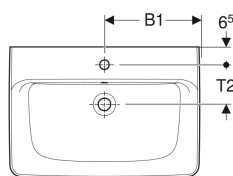

Geberit Renova Plan Aufsatzwaschtisch

Beispielbild

Verwendungszwecke

- Zur Montage auf Arbeitsplatten

Eigenschaften

- Wandanschluss

- Rückseite unglasiert
- Unter- und Rückseite geschliffen

Technische Daten

Werkstoff

Sanitärkeramik

Art.-Nr.	Farbe / Oberfläche	Hahnloch	Überlauf	B	B1	B3	H	T	T1	T2	Befestigungspunkte	VE 1
501.720.00.1	weiß	mittig	sichtbar	55 cm	28 cm	18 cm	44 cm	20 cm	13.5 cm	2	1 St.	
501.720.00.8	weiß / KeraTect	mittig	sichtbar	55 cm	28 cm	18 cm	44 cm	20 cm	13.5 cm	2	1 St.	
501.721.00.1	weiß	mittig	sichtbar	60 cm	30 cm	18.5 cm	48 cm	21 cm	14.5 cm	2	1 St.	
501.721.00.8	weiß / KeraTect	mittig	sichtbar	60 cm	30 cm	18.5 cm	48 cm	21 cm	14.5 cm	2	1 St.	
501.722.00.1	weiß	ohne	ohne	60 cm	30 cm	18.5 cm	48 cm	21 cm		2	1 St.	
501.722.00.8	weiß / KeraTect	ohne	ohne	60 cm	30 cm	18.5 cm	48 cm	21 cm		2	1 St.	
501.723.00.1	weiß	mittig	sichtbar	65 cm	32.5 cm	18 cm	48 cm	21 cm	14.5 cm	2	1 St.	
501.723.00.8	weiß / KeraTect	mittig	sichtbar	65 cm	32.5 cm	18 cm	48 cm	21 cm	14.5 cm	2	1 St.	
501.724.00.1	weiß	mittig	sichtbar	70 cm	35 cm	18.5 cm	48 cm	21 cm	14.5 cm	2	1 St.	
501.724.00.8	weiß / KeraTect	mittig	sichtbar	70 cm	35 cm	18.5 cm	48 cm	21 cm	14.5 cm	2	1 St.	
501.725.00.1	weiß	mittig	sichtbar	75 cm	37.5 cm	18.5 cm	48 cm	21 cm	14.5 cm	2	1 St.	
501.725.00.8 *	weiß / KeraTect	mittig	sichtbar	75 cm	37.5 cm	18.5 cm	48 cm	21 cm	14.5 cm	2	1 St.	
501.727.00.1	weiß	mittig	sichtbar	85 cm	42.5 cm	17 cm	18.5 cm	48 cm	21 cm	14.5 cm	4	1 St.
501.727.00.8 *	weiß / KeraTect	mittig	sichtbar	85 cm	42.5 cm	17 cm	18.5 cm	48 cm	21 cm	14.5 cm	4	1 St.
501.729.00.1	weiß	mittig	sichtbar	100 cm	50 cm	21 cm	18.5 cm	48 cm	21 cm	14.5 cm	4	1 St.
501.729.00.8 *	weiß / KeraTect	mittig	sichtbar	100 cm	50 cm	21 cm	18.5 cm	48 cm	21 cm	14.5 cm	4	1 St.
501.932.00.1 *	weiß	links und rechts	sichtbar	100 cm	21 cm	21 cm	18.5 cm	48 cm	21 cm	14.5 cm	4	1 St.
501.932.00.8 *	weiß / KeraTect	links und rechts	sichtbar	100 cm	21 cm	21 cm	18.5 cm	48 cm	21 cm	14.5 cm	4	1 St.