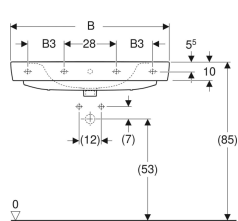

Geberit Renova Plan Aufsatzwaschtisch

Beispielbild

Verwendungszwecke

- Zur Montage auf Arbeitsplatten

Eigenschaften

- Wandanschluss

- Rückseite unglasiert
- Unter- und Rückseite geschliffen

Technische Daten

Werkstoff

Sanitärkeramik

Art.-Nr.	Farbe / Oberfläche	Hahnloch	Überlauf	B	B1	B3	H	T	T1	T2	Befestigungspunkte	VE 1
501.720.00.1	weiß	mittig	sichtbar	55 cm	28 cm	18 cm	44 cm	20 cm	13.5 cm	2	1 St.	
501.720.00.8	weiß / KeraTect	mittig	sichtbar	55 cm	28 cm	18 cm	44 cm	20 cm	13.5 cm	2	1 St.	
501.721.00.1	weiß	mittig	sichtbar	60 cm	30 cm	18.5 cm	48 cm	21 cm	14.5 cm	2	1 St.	
501.721.00.8	weiß / KeraTect	mittig	sichtbar	60 cm	30 cm	18.5 cm	48 cm	21 cm	14.5 cm	2	1 St.	
501.722.00.1	weiß	ohne	ohne	60 cm	30 cm	18.5 cm	48 cm	21 cm		2	1 St.	
501.722.00.8	weiß / KeraTect	ohne	ohne	60 cm	30 cm	18.5 cm	48 cm	21 cm		2	1 St.	
501.723.00.1	weiß	mittig	sichtbar	65 cm	32.5 cm	18 cm	48 cm	21 cm	14.5 cm	2	1 St.	
501.723.00.8	weiß / KeraTect	mittig	sichtbar	65 cm	32.5 cm	18 cm	48 cm	21 cm	14.5 cm	2	1 St.	
501.724.00.1	weiß	mittig	sichtbar	70 cm	35 cm	18.5 cm	48 cm	21 cm	14.5 cm	2	1 St.	
501.724.00.8	weiß / KeraTect	mittig	sichtbar	70 cm	35 cm	18.5 cm	48 cm	21 cm	14.5 cm	2	1 St.	
501.725.00.1	weiß	mittig	sichtbar	75 cm	37.5 cm	18.5 cm	48 cm	21 cm	14.5 cm	2	1 St.	
501.725.00.8 *	weiß / KeraTect	mittig	sichtbar	75 cm	37.5 cm	18.5 cm	48 cm	21 cm	14.5 cm	2	1 St.	
501.727.00.1	weiß	mittig	sichtbar	85 cm	42.5 cm	17 cm	18.5 cm	48 cm	21 cm	14.5 cm	4	1 St.
501.727.00.8 *	weiß / KeraTect	mittig	sichtbar	85 cm	42.5 cm	17 cm	18.5 cm	48 cm	21 cm	14.5 cm	4	1 St.
501.729.00.1	weiß	mittig	sichtbar	100 cm	50 cm	21 cm	18.5 cm	48 cm	21 cm	14.5 cm	4	1 St.
501.729.00.8 *	weiß / KeraTect	mittig	sichtbar	100 cm	50 cm	21 cm	18.5 cm	48 cm	21 cm	14.5 cm	4	1 St.
501.932.00.1 *	weiß	links und rechts	sichtbar	100 cm	21 cm	21 cm	18.5 cm	48 cm	21 cm	14.5 cm	4	1 St.
501.932.00.8 *	weiß / KeraTect	links und rechts	sichtbar	100 cm	21 cm	21 cm	18.5 cm	48 cm	21 cm	14.5 cm	4	1 St.