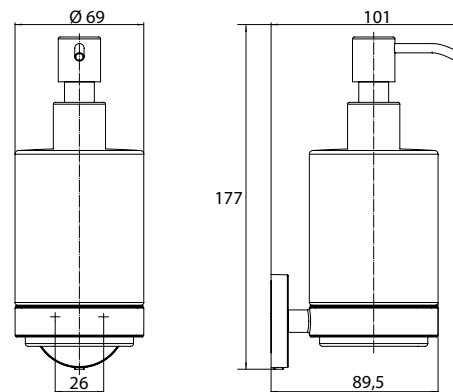

PRODUKTINFORMATION

Flüssigseifenspender, Behälter Kristallglas klar, Pumpe Kunststoff schwarz

Art.-Nr.4321 133 00

Wandmodell