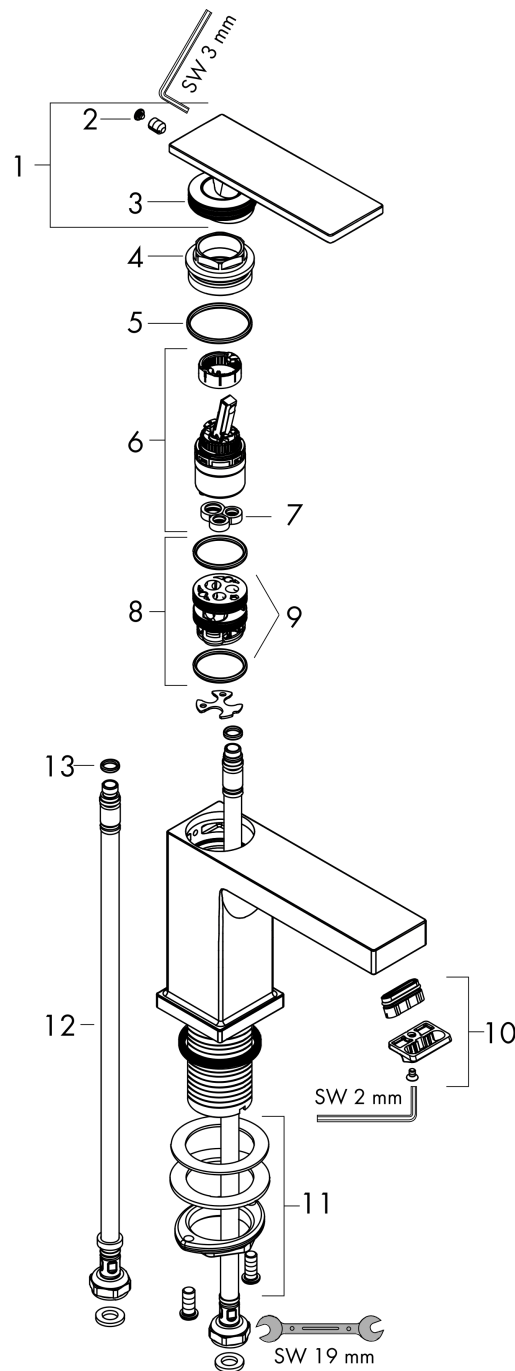

Tecturis E
Einhebel-Waschtismischer 80 CoolStart EcoSmart+ ohne Ablaufgarnitur
Oberfläche: **Chrom** Artikelnummer: **73001000**

Explosionszeichnung

Baujahr: >09/23

Tecturis E

Einhebel-Waschtischmischer 80 CoolStart EcoSmart+ ohne Ablaufgarnitur

Oberfläche: **Chrom** Artikelnummer: **73001000**

Ersatzteilliste

Baujahr: >09/23

Pos.	Beschreibung	Artikelnummer	PG	VE
1	Griff	94992000	15	1
2	Griffstopfen	93983000	3	1
3	O-Ring 30x1,5	98433000	1	1
4	Mutter	94993000	6	1
5	O-Ring 29x2	98391000	1	1
6	Kartusche kpl.	92900000	10	1
7	Dichtung	93383000	4	1
8	Adapter für Kartusche	95975000	3	1
9	O-Ring 23x2	98398000	1	1
10	Luftsprudler kpl.	94994000	8	1
11	Schaftbefestigung kpl. (Ø 32)	13961000	7	1
12	Anschlussschlauch 450 mm M8x0,75 G3/8	97206000	8	1
13	O-Ring 7x1,5	98422000	1	1
a	Ablaufventil	94139000	98	1