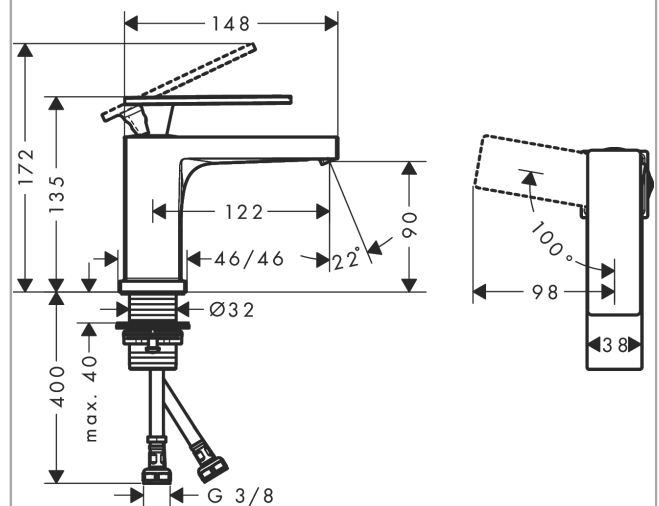

Maßzeichnung