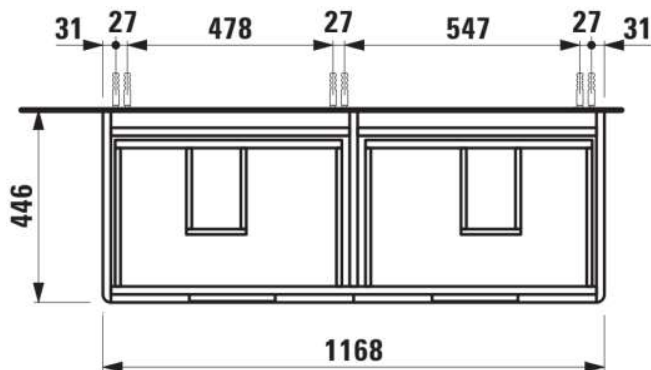

TECHNISCHE ZEICHNUNGEN