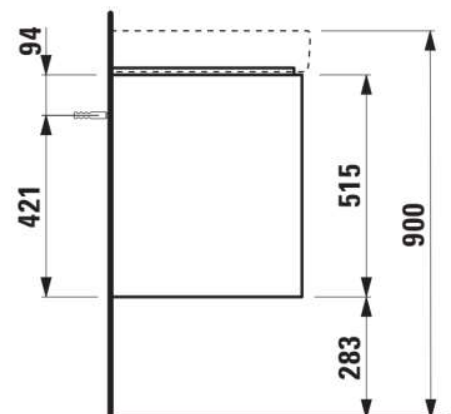

TECHNISCHE ZEICHNUNGEN