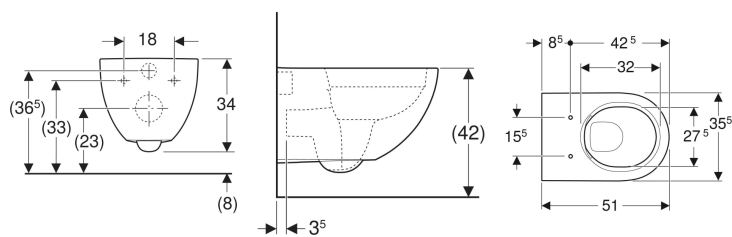

Geberit Acanto Wand-WC Tiefspüler, geschlossenes Keramikdesign, Rimfree

Beispielbild

Verwendungszwecke

- Für UP-Spülkästen
- Für Druckspüler

Eigenschaften

- Wandhängend
- Tiefspül-WC
- Abgang horizontal
- Spülrandlose WC-Keramik mit Rimfree-Spültechnik

- Einfache Befestigung mit Easy Fast Fixing (Typ EFF3)
- Typ 1, Vollmenge 6 / 5 / 4 l, nach EN 997
- Spült mit 4 l
- Geschlossenes Keramikdesign
- Verdeckte Befestigung

Technische Daten

Werkstoff	Sanitärkeramik
Befestigungsabstand	18 cm
Höhenverstellbar	Nein

Lieferumfang

- Befestigungsmaterial

Zusätzlich zu bestellen

- WC-Sitz

Art.-Nr.	Farbe / Oberfläche	B	H	T	VE1
500.600.01.2	weiß	35.5 cm	34 cm	51 cm	1 St.
500.600.01.8	weiß / KeraTect	35.5 cm	34 cm	51 cm	1 St.