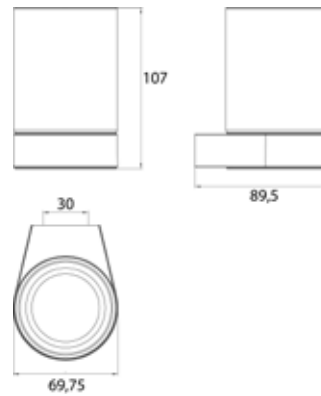

### Glashalter chrom

Art.-Nr.2720 001 00

Kristallglas, klar