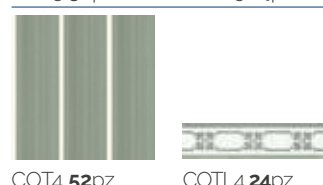

COT3 **52**pz.

COTL3 **24**pz.

taupe

COT5 **52**pz.

COTL5 **24**pz.

salvia

COT4 **52**pz.

COTL4 **24**pz.

grigio

COT7 **52**pz.

COTL7 **24**pz.

navy

COT6 **52**pz.

COTL6 **24**pz.

nero

COT2 **52**pz.

COTL2 **24**pz.

20x20
zoccolo

2x20 ang.
zoccolo
parete est.

ZO01 **22**pz.

ZOA01 **72**pz.

spessore: ca. 8/10 mm
thickness: ca. 0.3"/0.4" smalto matt
matt glaze

LISTA IMBALLAGGI PER BOX - PACKING LIST X BOX