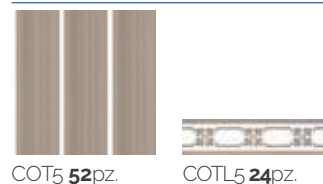

5x20
listello cottage

1,2x20
coprispigolo

12x20
finale

12x3 ang.
finale parete
est.

6,5x20
toro

6,5x3 ang.
toro parete
est.

bianco matt

cipria

COT3 **52**pz.

COTL3 **24**pz.

taupe

COT5 **52**pz.

COTL5 **24**pz.

salvia

COT4 **52**pz.

COTL4 **24**pz.