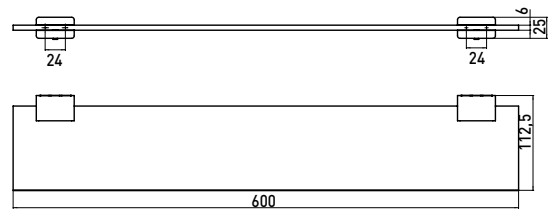

## PRODUKTINFORMATION

Ablage, Kristallglas satiniert, 600 mm chrom

Art.-Nr.0510 001 60