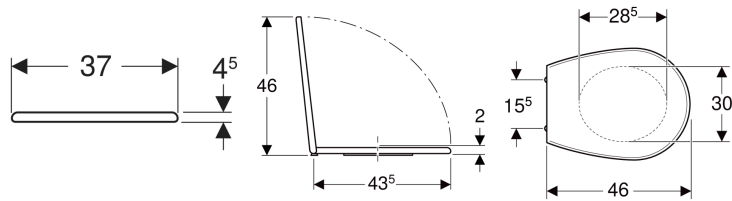

Geberit Renova WC-Sitz oval, Befestigung von unten

Beispielbild

Eigenschaften

- WC-Deckel überlappend

Technische Daten

| | |
|---------------------|-----------|
| Werkstoff | Duroplast |
| Befestigungsabstand | 15.5 cm |

Zusätzlich zu bestellen

- Geberit Renova Montageschlüssel für WC-Sitze, Befestigung von unten

| Art.-Nr. | Farbe / Oberfläche | B | H | T | Absenkautomatik | Befestigung | Scharnierwerkstoff | VE1 |
|-----------|--------------------|-------|--------|-------|-----------------|-------------|--------------------|-------|
| 572165000 | weiß / glänzend | 37 cm | 4.5 cm | 46 cm | nein | von unten | Edelstahl | 1 St. |