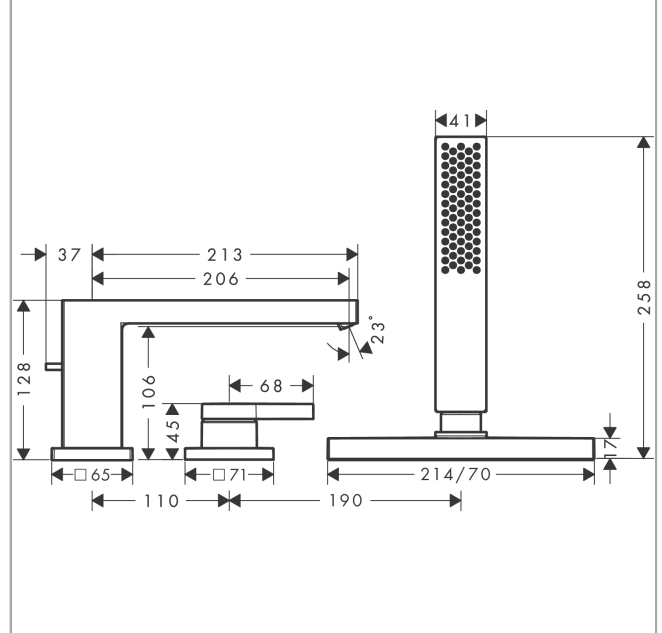

Maßzeichnung