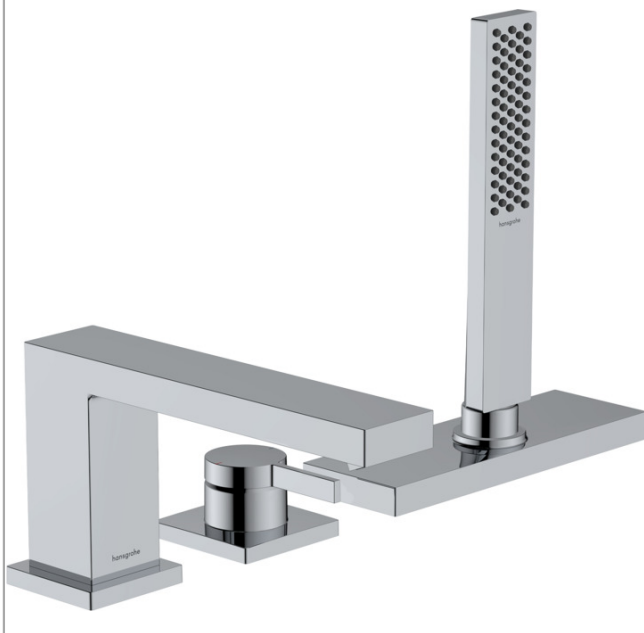

Tecturis E

3-Loch Einhebel-Wannenrandmischer mit sBox

Oberfläche: **Chrom** Artikelnummer: **73443000**

Beschreibung

Merkmale

- besteht aus: 3-Loch Einhebel-Wannenrandmischer, Handbrause, Brausehalter, Brauseschlauch, Schlauchbox
- 2 Verbraucher
- Ausladung: 206 mm
- Strahlart Armatur: WaterfallStream
- Strahlart Handbrause: PowderRain
- maximale Ausziehlänge Handbrause: 1,45 m
- maximale Durchflussmenge bei 3 bar: 23 l/min
- Umsteller mit automatischer Rückstellung
- Rückflussverhinderer
- Eigensicher gegen Rückfließen, nach DIN EN 1717
- für Durchlauferhitzer geeignet
- Anschlussgröße: DN15
- Anschlussart: Grundkörper
- Wannenrandmontage
- min. Betriebsdruck: 1 bar
- max. Betriebsdruck: 10 bar
- Durchflussklasse: O, B
- DVGW DW-6506DO0493
- P-IX 38611/IOB

Technologie

Designpreise

Zertifikate / Nachhaltigkeit

Produktabbildung