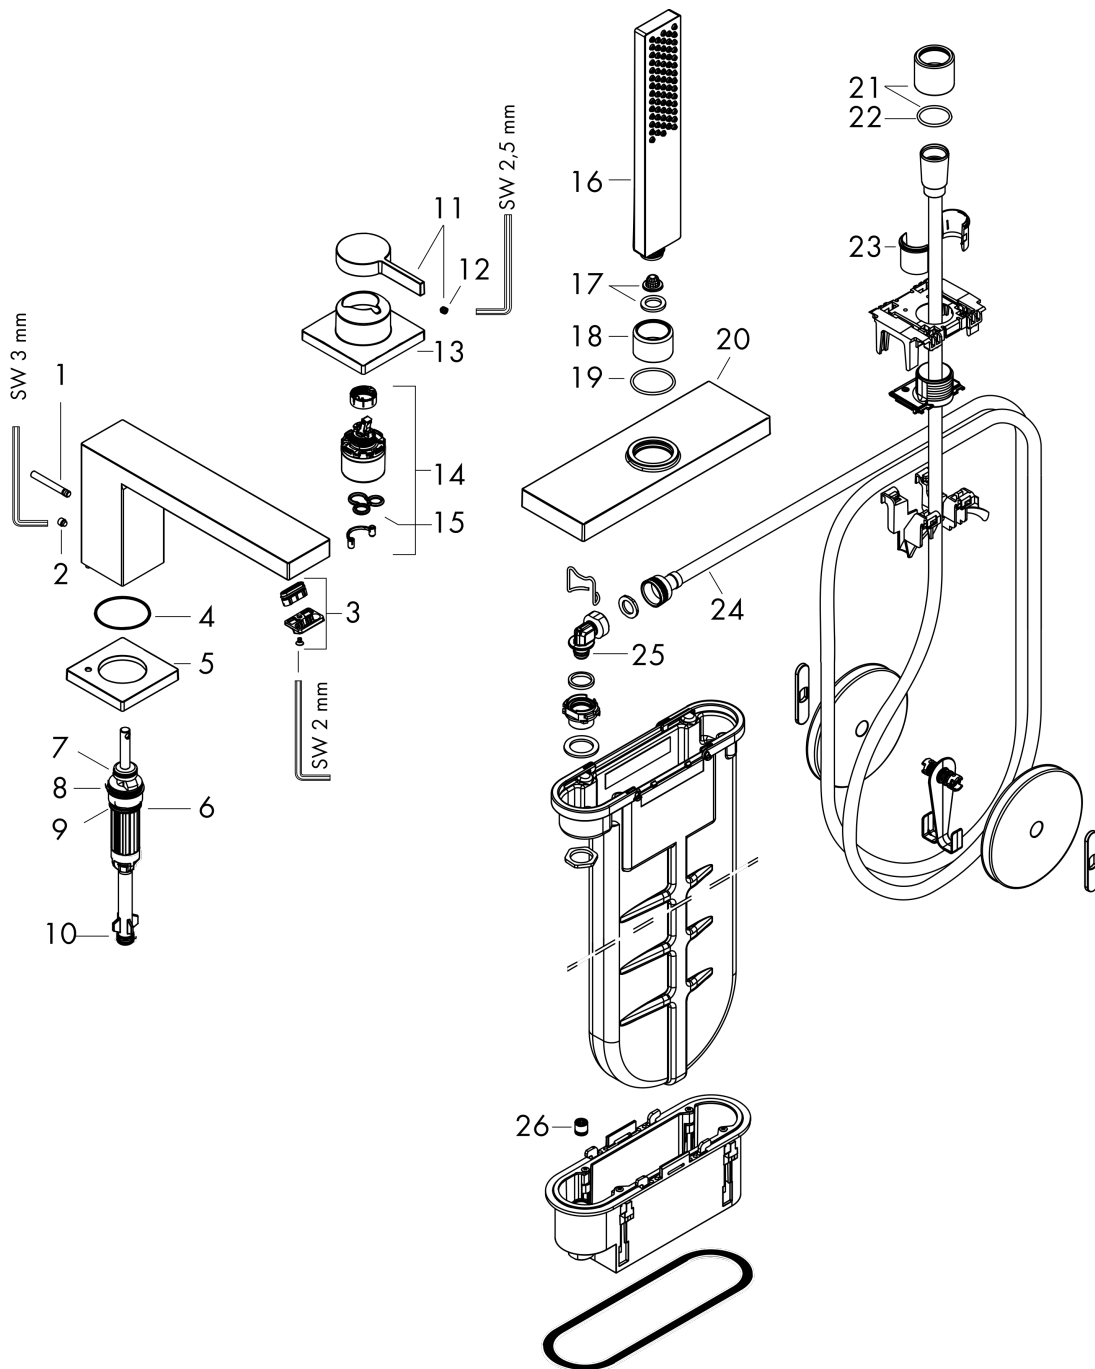

Tecturis E
3-Loch Einhebel-Wannenrandmischer mit sBox
Oberfläche: **Chrom** Artikelnummer: **73443000**

Explosionszeichnung

Baujahr: >10/23

Tecturis E

3-Loch Einhebel-Wannenrandmischer mit sBox

Oberfläche: **Chrom** Artikelnummer: **73443000**

Ersatzteilliste

Baujahr: >10/23

Pos.	Beschreibung	Artikelnummer	PG	VE
1	Zugknopf	98707000	7	1
2	Madenschraube M6x6	97660000	1	1
3	Luftsprudler kpl.	87118000	9	1
4	O-Ring 42x1,5	98171000	1	1
5	Rosette für Auslauf	93152000	8	1
6	Umsteller kpl.	96775000	12	1
7	O-Ring 14x2,5	98189000	1	1
8	O-Ring 23x2,5	98183000	1	1
9	O-Ring 20x2,5	92602000	2	1
10	O-Ring 9x2,5	98217000	1	1
11	Griff	87115000	10	1
12	Madenschraube M5x5	98446000	1	1
13	Rosette für Griff	87125000	10	1
14	Kartusche kpl.	93895000	12	1
15	Dichtung	95008000	3	1
16	Handbrause	24320000	98	1
17	Filtereinsatz	92421000	5	1
18	Mutter	97584000	5	1
19	O-Ring 32x2	98193000	1	1
20	Rosette	93504000	15	1
21	Mutter	93591000	15	1
22	O-Ring 24x2	98388000	1	1
23	Schlauchfutter für Brausehalter	96942000	4	1
24	Brauseschlauch	93506000	15	1
25	O-Ring 9x2	98119000	1	1
26	Rückflußverhinderer DW 10	96456000	3	1
a	Grundset	13481180	98	1
b	Montagerahmen	93908000	12	1
c	sBox	94679000	19	1