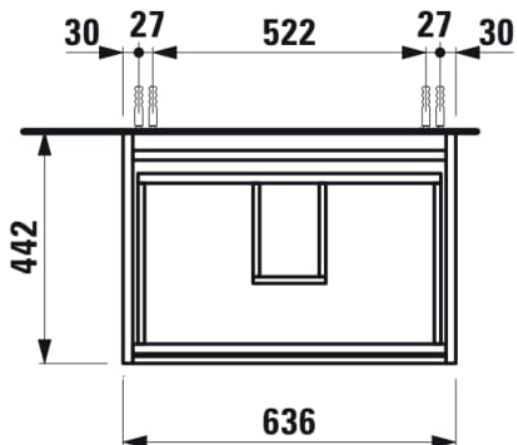

TECHNISCHE ZEICHNUNGEN