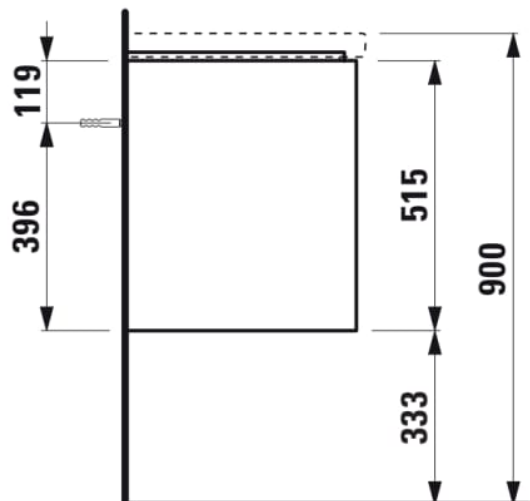

TECHNISCHE ZEICHNUNGEN