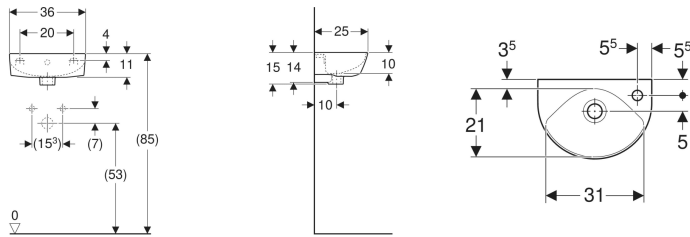

Geberit Renova Handwaschbecken verkürzte Ausladung

Beispielbild

Verwendungszwecke

- Zum Einbau in kleinen Badezimmern und Gäste-WCs geeignet

Technische Daten

Werkstoff

Sanitärkeramik

Art.-Nr.	Farbe / Oberfläche	Hahnloch	Überlauf	B	H	T	VE1
500.374.01.1	weiß	rechts	sichtbar	36 cm	15 cm	25 cm	1 St.
500.374.01.8	weiß / KeraTect	rechts	sichtbar	36 cm	15 cm	25 cm	1 St.