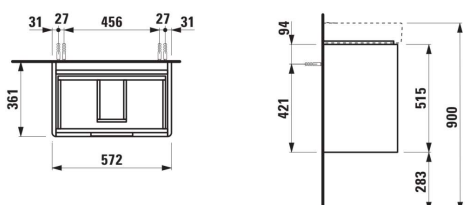

TECHNISCHE ZEICHNUNGEN