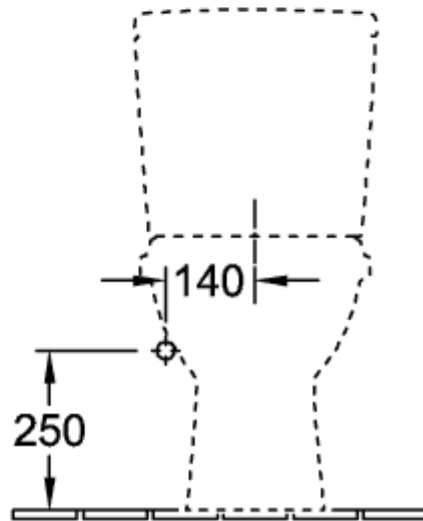

O.NOVO TIEFSPÜL-WC FÜR KOMBINATION OVAL

PRODUKTINFORMATION

Artikeltitel	Villeroy & Boch O.novo Tiefspül-WC für Kombination, bodenstehend, Weiß Alpin
Artikelnummer	56611001
Montage / Montagetyp	Bodenstehend
Lieferumfang	1 x Tiefspül-WC , 1 x Befestigungssatz
Tiefe in mm	650
Breite in mm	360
Höhe in mm	400
Kollektion	O.novo
Geeignet für	Aufsatz-Spülkasten
Innovative Spültechnologie (mit TwistFlush)	Nein
Innovative Spültechnologie (mit TwistFlush[e ³])	Nein
Spülvolumen l	3 / 4,5 l
Wandhängend - Bodenstehend	bodenstehend
Material	Sanitärkeramik
Oberfläche	glänzend
Farbbezeichnung der Farbe	Weiß Alpin
Form	Oval
Farbbezeichnung	Weiß Alpin
Antibakterielle Oberfläche (mit AntiBac)	Nein
Leichte Oberflächenreinigung (mit CeramicPlus)	Nein
Spülrandlos (mit DirectFlush)	Nein
Spülungstyp	Tiefspüler
Integrierte Frischelösung (mit ViFresh)	Nein
Abgang / Ablauf	Abgang waagrecht

TECHNISCHE ZEICHNUNGEN

56611001

5760-S1 / 21

5760-R1

56611001

5760-S1 / 21

5760-R1

5760-G1