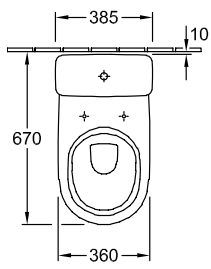

O.NOVO TIEFSPÜL-WC FÜR KOMBINATION OVAL

PRODUKTINFORMATION

Artikeltitel	Villeroy & Boch O.novo Tiefspül-WC für Kombination, bodenstehend, Weiß Alpin
Artikelnummer	56611001
Montage / Montagetyp	Bodenstehend
Lieferumfang	1 x Tiefspül-WC , 1 x Befestigungssatz
Tiefe in mm	650
Breite in mm	360
Höhe in mm	400
Kollektion	O.novo
Geeignet für	Aufsatz-Spülkasten
Innovative Spültechnologie (mit TwistFlush)	Nein
Innovative Spültechnologie (mit TwistFlush[e ³])	Nein
Spülvolumen l	3 / 4,5 l
Wandhängend - Bodenstehend	bodenstehend
Material	Sanitärkeramik
Oberfläche	glänzend
Farbbezeichnung der Farbe	Weiß Alpin
Form	Oval
Farbbezeichnung	Weiß Alpin
Antibakterielle Oberfläche (mit AntiBac)	Nein
Leichte Oberflächenreinigung (mit CeramicPlus)	Nein
Spülrandlos (mit DirectFlush)	Nein
Spülungstyp	Tiefspüler
Integrierte Frischelösung (mit ViFresh)	Nein
Abgang / Ablauf	Abgang waagrecht

TECHNISCHE ZEICHNUNGEN

56611001

5760-S1 / 21

5760-R1

56611001

5760-S1 / 21

5760-R1

5760-G1