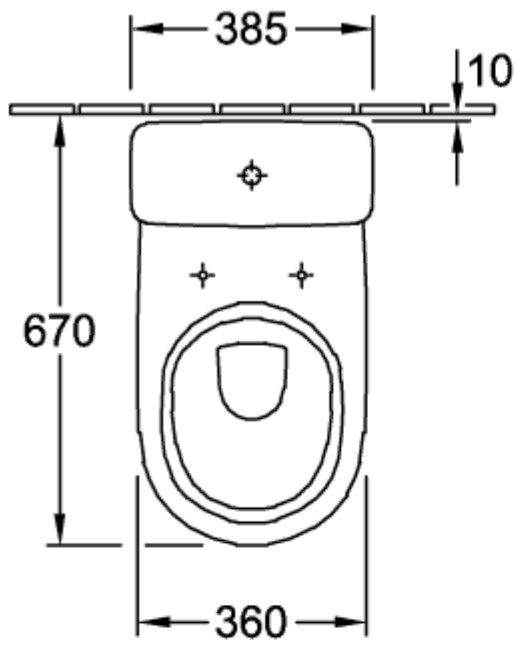

O.NOVO TIEFSPÜL-WC FÜR KOMBINATION OVAL

PRODUKTINFORMATION

Artikeltitel	Villeroy & Boch O.novo Tiefspül-WC für Kombination, bodenstehend, Weiß Alpin
Artikelnummer	56611001
Montage / Montagetyp	Bodenstehend
Lieferumfang	1 x Tiefspül-WC , 1 x Befestigungssatz
Tiefe in mm	650
Breite in mm	360
Höhe in mm	400
Kollektion	O.novo
Geeignet für	Aufsatz-Spülkasten
Innovative Spültechnologie (mit TwistFlush)	Nein
Innovative Spültechnologie (mit TwistFlush[e ³])	Nein
Spülvolumen l	3 / 4,5 l
Wandhängend - Bodenstehend	bodenstehend
Material	Sanitärkeramik
Oberfläche	glänzend
Farbbezeichnung der Farbe	Weiß Alpin
Form	Oval
Farbbezeichnung	Weiß Alpin
Antibakterielle Oberfläche (mit AntiBac)	Nein
Leichte Oberflächenreinigung (mit CeramicPlus)	Nein
Spülrandlos (mit DirectFlush)	Nein
Spülungstyp	Tiefspüler
Integrierte Frischelösung (mit ViFresh)	Nein
Abgang / Ablauf	Abgang waagrecht

TECHNISCHE ZEICHNUNGEN

56611001

5760-S1 / 21

5760-R1

56611001

5760-S1 / 21

5760-R1

5760-G1