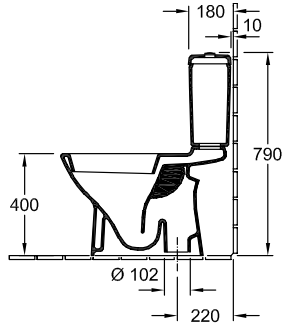

O.NOVO TIEFSPÜL-WC FÜR KOMBINATION OVAL

PRODUKTINFORMATION

Artikeltitel	Villeroy & Boch O.novo Tiefspül-WC für Kombination, bodenstehend, Weiß Alpin
Artikelnummer	56611001
Montage / Montagetyp	Bodenstehend
Lieferumfang	1 x Tiefspül-WC , 1 x Befestigungssatz
Tiefe in mm	650
Breite in mm	360
Höhe in mm	400
Kollektion	O.novo
Geeignet für	Aufsatz-Spülkasten
Innovative Spültechnologie (mit TwistFlush)	Nein
Innovative Spültechnologie (mit TwistFlush[e ³])	Nein
Spülvolumen l	3 / 4,5 l
Wandhängend - Bodenstehend	bodenstehend
Material	Sanitärkeramik
Oberfläche	glänzend
Farbbezeichnung der Farbe	Weiß Alpin
Form	Oval
Farbbezeichnung	Weiß Alpin
Antibakterielle Oberfläche (mit AntiBac)	Nein
Leichte Oberflächenreinigung (mit CeramicPlus)	Nein
Spülrandlos (mit DirectFlush)	Nein
Spülungstyp	Tiefspüler
Integrierte Frischelösung (mit ViFresh)	Nein
Abgang / Ablauf	Abgang waagrecht

TECHNISCHE ZEICHNUNGEN

56611001

5760-S1 / 21

5760-R1

56611001

5760-S1 / 21

5760-R1

5760-G1