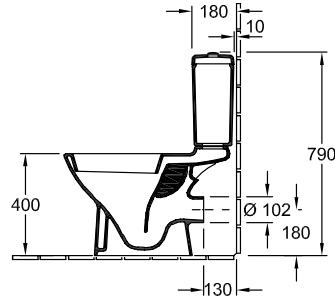

O.NOVO TIEFSPÜL-WC FÜR KOMBINATION OVAL

PRODUKTINFORMATION

Artikeltitel	Villeroy & Boch O.novo Tiefspül-WC für Kombination, bodenstehend, Weiß Alpin
Artikelnummer	56611001
Montage / Montagetyp	Bodenstehend
Lieferumfang	1 x Tiefspül-WC , 1 x Befestigungssatz
Tiefe in mm	650
Breite in mm	360
Höhe in mm	400
Kollektion	O.novo
Geeignet für	Aufsatz-Spülkasten
Innovative Spültechnologie (mit TwistFlush)	Nein
Innovative Spültechnologie (mit TwistFlush[e ³])	Nein
Spülvolumen l	3 / 4,5 l
Wandhängend - Bodenstehend	bodenstehend
Material	Sanitärkeramik
Oberfläche	glänzend
Farbbezeichnung der Farbe	Weiß Alpin
Form	Oval
Farbbezeichnung	Weiß Alpin
Antibakterielle Oberfläche (mit AntiBac)	Nein
Leichte Oberflächenreinigung (mit CeramicPlus)	Nein
Spülrandlos (mit DirectFlush)	Nein
Spülungstyp	Tiefspüler
Integrierte Frischelösung (mit ViFresh)	Nein
Abgang / Ablauf	Abgang waagrecht

TECHNISCHE ZEICHNUNGEN

56611001

5760-S1 / 21

5760-R1

56611001

5760-S1 / 21

5760-R1

5760-G1