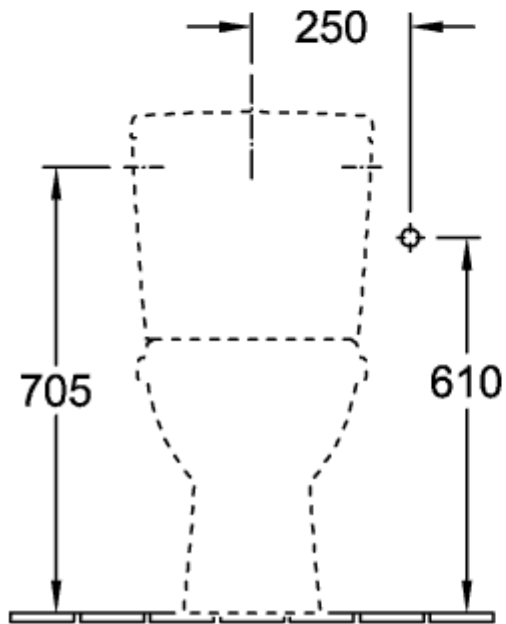

O.NOVO TIEFSPÜL-WC FÜR KOMBINATION OVAL

PRODUKTINFORMATION

Artikeltitel	Villeroy & Boch O.novo Tiefspül-WC für Kombination, bodenstehend, Weiß Alpin
Artikelnummer	56611001
Montage / Montagetyp	Bodenstehend
Lieferumfang	1 x Tiefspül-WC , 1 x Befestigungssatz
Tiefe in mm	650
Breite in mm	360
Höhe in mm	400
Kollektion	O.novo
Geeignet für	Aufsatz-Spülkasten
Innovative Spültechnologie (mit TwistFlush)	Nein
Innovative Spültechnologie (mit TwistFlush[e ³])	Nein
Spülvolumen l	3 / 4,5 l
Wandhängend - Bodenstehend	bodenstehend
Material	Sanitärkeramik
Oberfläche	glänzend
Farbbezeichnung der Farbe	Weiß Alpin
Form	Oval
Farbbezeichnung	Weiß Alpin
Antibakterielle Oberfläche (mit AntiBac)	Nein
Leichte Oberflächenreinigung (mit CeramicPlus)	Nein
Spülrandlos (mit DirectFlush)	Nein
Spülungstyp	Tiefspüler
Integrierte Frischelösung (mit ViFresh)	Nein
Abgang / Ablauf	Abgang waagrecht

TECHNISCHE ZEICHNUNGEN

56611001

5760-S1 / 21

5760-R1

56611001

5760-S1 / 21

5760-R1

5760-G1