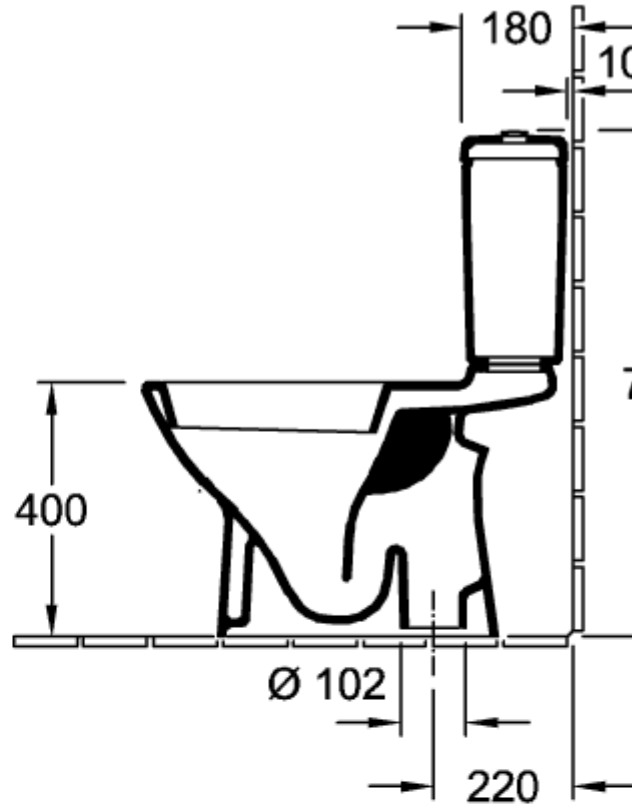

56611001

5760-S1 / 21