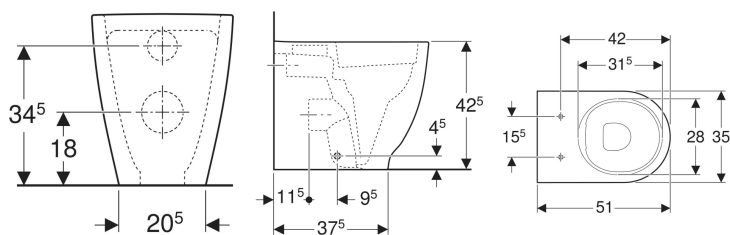

Geberit Acanto Stand-WC Tiefspüler, erhöht, wandbündig, geschlossenes Keramikdesign, Rimfree

Beispielbild

Verwendungszwecke

- Für UP-Spülkästen
- Für Druckspüler

Eigenschaften

- Bodenstehend
- Wandbündig
- Tiefspül-WC
- Spülrandlose WC-Keramik mit Rimfree-Spültechnik
- Typ 1, Vollmenge 6 / 5 / 4 l, nach EN 997

- Abgang horizontal oder vertikal
- Spült mit 4 l
- Geschlossenes Keramikdesign
- Verdeckte Befestigung
- Verkürzte Ausladung
- Sitzhöhe erhöht

Technische Daten

Werkstoff	Sanitärkeramik
Höhenverstellbar	Nein

Lieferumfang

- WC-Keramik

- Befestigungsmaterial

Zusätzlich zu bestellen

- WC-Sitz

Art.-Nr.	Farbe / Oberfläche	B	H	T	VE1
500.602.01.2	weiß	35 cm	42.5 cm	51 cm	1 St.
500.602.01.8	weiß / KeraTect	35 cm	42.5 cm	51 cm	1 St.