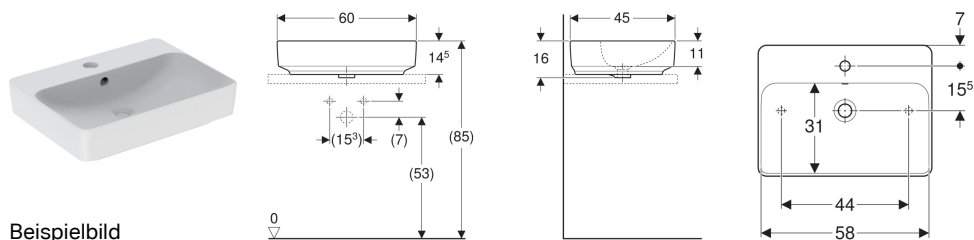

Geberit VariForm Aufsatzwaschtisch rechteckig, mit Hahnlochbank

Beispielbild

Verwendungszwecke

- Zur Montage auf Arbeitsplatten

Eigenschaften

- Passend zu allen VariForm Badezimmermöbeln

- Rechteckig
- Einfache Montage dank mitgelieferter Ausschnittschablone
- Unterbaufähig

Technische Daten

Werkstoff | Sanitärkeramik

Lieferumfang

- Befestigungsmaterial
- Schablone

Art.-Nr.	Farbe / Oberfläche	Hahnloch	Überlauf	B	H	T	VE1
500.780.00.2 *	weiß / KeraTect	mittig	sichtbar	60 cm	15.8 cm	45 cm	1 St.
500.780.01.2	weiß	mittig	sichtbar	60 cm	15.8 cm	45 cm	1 St.
500.781.00.2 *	weiß / KeraTect	mittig	ohne	60 cm	15.8 cm	45 cm	1 St.
500.781.01.2 *	weiß	mittig	ohne	60 cm	15.8 cm	45 cm	1 St.