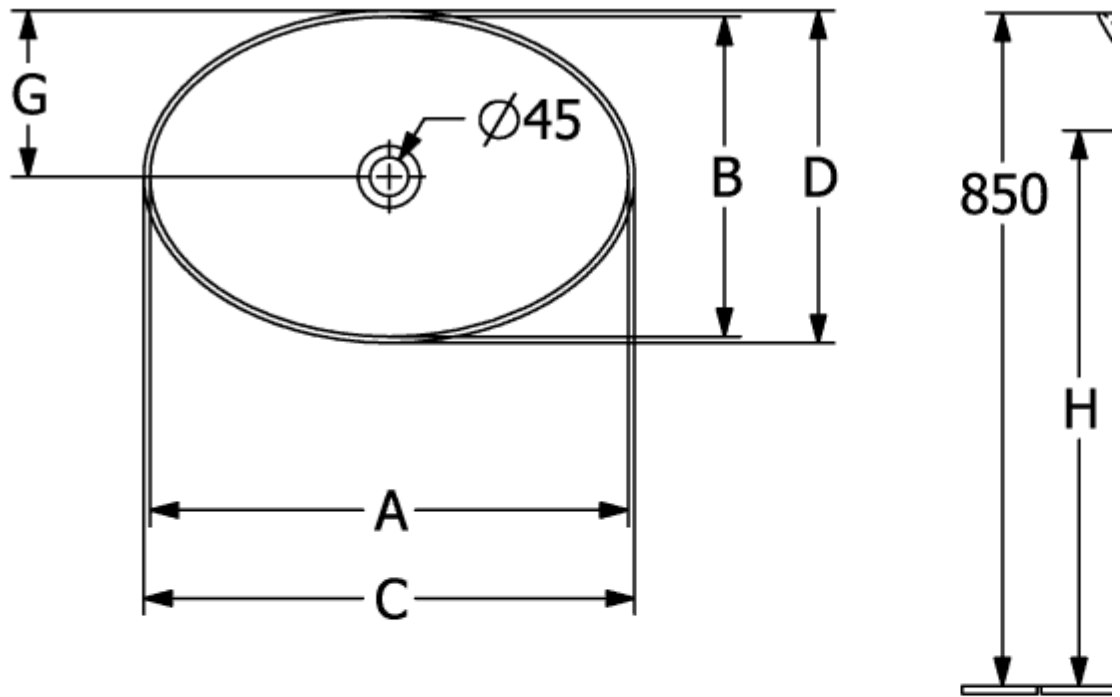

### PRODUKTINFORMATION

Artikeltitel	Villeroy & Boch Loop & Friends Aufsatzwaschbecken, 620 x 420 x 120 mm, Weiß Alpin, mit Überlauf
Artikelnummer	4A480001
Montage / Montagetyp	Aufsatz
Lieferumfang	1 x Aufsatzwaschbecken , 1 x verlängerte Kugelstange für Excenterbetätigung des Ablaufventils 1 x Befestigungssatz 1 x Ausschnittschablone
Tiefe in mm	420
Breite in mm	620
Höhe in mm	120
Innentiefe in mm	100
Kollektion	Loop & Friends
Geeignet für	Wandauslaufarmatur, passendes Villeroy & Boch-Möbel Armatur mit erhöhtem Standfuß
Material	TitanCeram
Oberfläche	glänzend
Farbbezeichnung der Farbe	Weiß Alpin
Mit Überlauf	Ja
Form	Oval
Farbbezeichnung	Weiß Alpin
Antibakterielle Oberfläche (mit AntiBac)	Nein
Leichte Oberflächenreinigung (mit CeramicPlus)	Nein
Unterseite des Waschbeckens	ungeschliffen
Anzahl der Becken	1

TECHNISCHE ZEICHNUNGEN

4A480001

4A480001

4A48001

	A	B	C	D	G	H	K	L
4A4700	545	365	560	385	190	700	120	580
4A4701	545	365	560	385	190	700	120	580
4A4800	605	405	620	420	210	700	120	580
4A4801	605	405	620	420	210	700	120	580

# 4A480001

	A	B	C	D	G	H	K	L
4A4700	545	365	560	385	190	700	120	580
4A4701	545	365	560	385	190	700	120	580
4A4800	605	405	620	420	210	700	120	580
4A4801	605	405	620	420	210	700	120	580