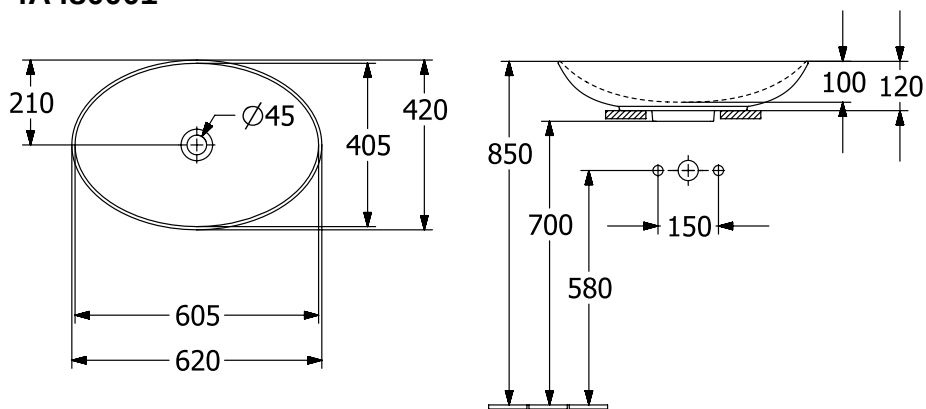

### PRODUKTINFORMATION

Artikeltitel	Villeroy & Boch Loop & Friends Aufsatzwaschbecken, 620 x 420 x 120 mm, Weiß Alpin, mit Überlauf
Artikelnummer	4A480001
Montage / Montagetyp	Aufsatz
Lieferumfang	1 x Aufsatzwaschbecken , 1 x verlängerte Kugelstange für Excenterbetätigung des Ablaufventils 1 x Befestigungssatz 1 x Ausschnittschablone
Tiefe in mm	420
Breite in mm	620
Höhe in mm	120
Innentiefe in mm	100
Kollektion	Loop & Friends
Geeignet für	Wandauslaufarmatur, passendes Villeroy & Boch-Möbel Armatur mit erhöhtem Standfuß
Material	TitanCeram
Oberfläche	glänzend
Farbbezeichnung der Farbe	Weiß Alpin
Mit Überlauf	Ja
Form	Oval
Farbbezeichnung	Weiß Alpin
Antibakterielle Oberfläche (mit AntiBac)	Nein
Leichte Oberflächenreinigung (mit CeramicPlus)	Nein
Unterseite des Waschbeckens	ungeschliffen
Anzahl der Becken	1

TECHNISCHE ZEICHNUNGEN

4A480001

4A480001

4A48001

	A	B	C	D	G	H	K	L
4A4700	545	365	560	385	190	700	120	580
4A4701	545	365	560	385	190	700	120	580
4A4800	605	405	620	420	210	700	120	580
4A4801	605	405	620	420	210	700	120	580

# 4A480001

	A	B	C	D	G	H	K	L
4A4700	545	365	560	385	190	700	120	580
4A4701	545	365	560	385	190	700	120	580
4A4800	605	405	620	420	210	700	120	580
4A4801	605	405	620	420	210	700	120	580