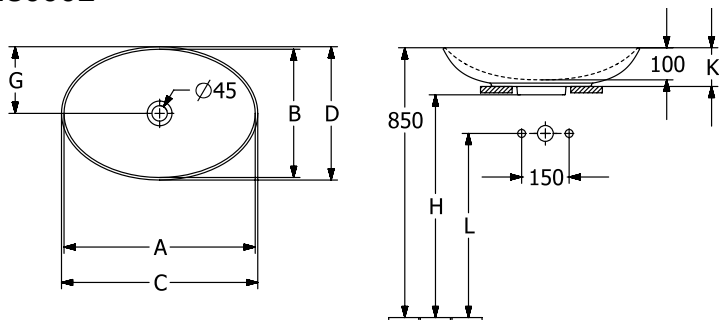

### PRODUKTINFORMATION

Artikeltitel	Villeroy & Boch Loop & Friends Aufsatzwaschbecken, 620 x 420 x 120 mm, Weiß Alpin, mit Überlauf
Artikelnummer	4A480001
Montage / Montagetyp	Aufsatz
Lieferumfang	1 x Aufsatzwaschbecken , 1 x verlängerte Kugelstange für Excenterbetätigung des Ablaufventils 1 x Befestigungssatz 1 x Ausschnittschablone
Tiefe in mm	420
Breite in mm	620
Höhe in mm	120
Innentiefe in mm	100
Kollektion	Loop & Friends
Geeignet für	Wandauslaufarmatur, passendes Villeroy & Boch-Möbel Armatur mit erhöhtem Standfuß
Material	TitanCeram
Oberfläche	glänzend
Farbbezeichnung der Farbe	Weiß Alpin
Mit Überlauf	Ja
Form	Oval
Farbbezeichnung	Weiß Alpin
Antibakterielle Oberfläche (mit AntiBac)	Nein
Leichte Oberflächenreinigung (mit CeramicPlus)	Nein
Unterseite des Waschbeckens	ungeschliffen
Anzahl der Becken	1

TECHNISCHE ZEICHNUNGEN

4A480001

4A480001

4A48001

	A	B	C	D	G	H	K	L
4A4700	545	365	560	385	190	700	120	580
4A4701	545	365	560	385	190	700	120	580
4A4800	605	405	620	420	210	700	120	580
4A4801	605	405	620	420	210	700	120	580

# 4A480001

	A	B	C	D	G	H	K	L
4A4700	545	365	560	385	190	700	120	580
4A4701	545	365	560	385	190	700	120	580
4A4800	605	405	620	420	210	700	120	580
4A4801	605	405	620	420	210	700	120	580