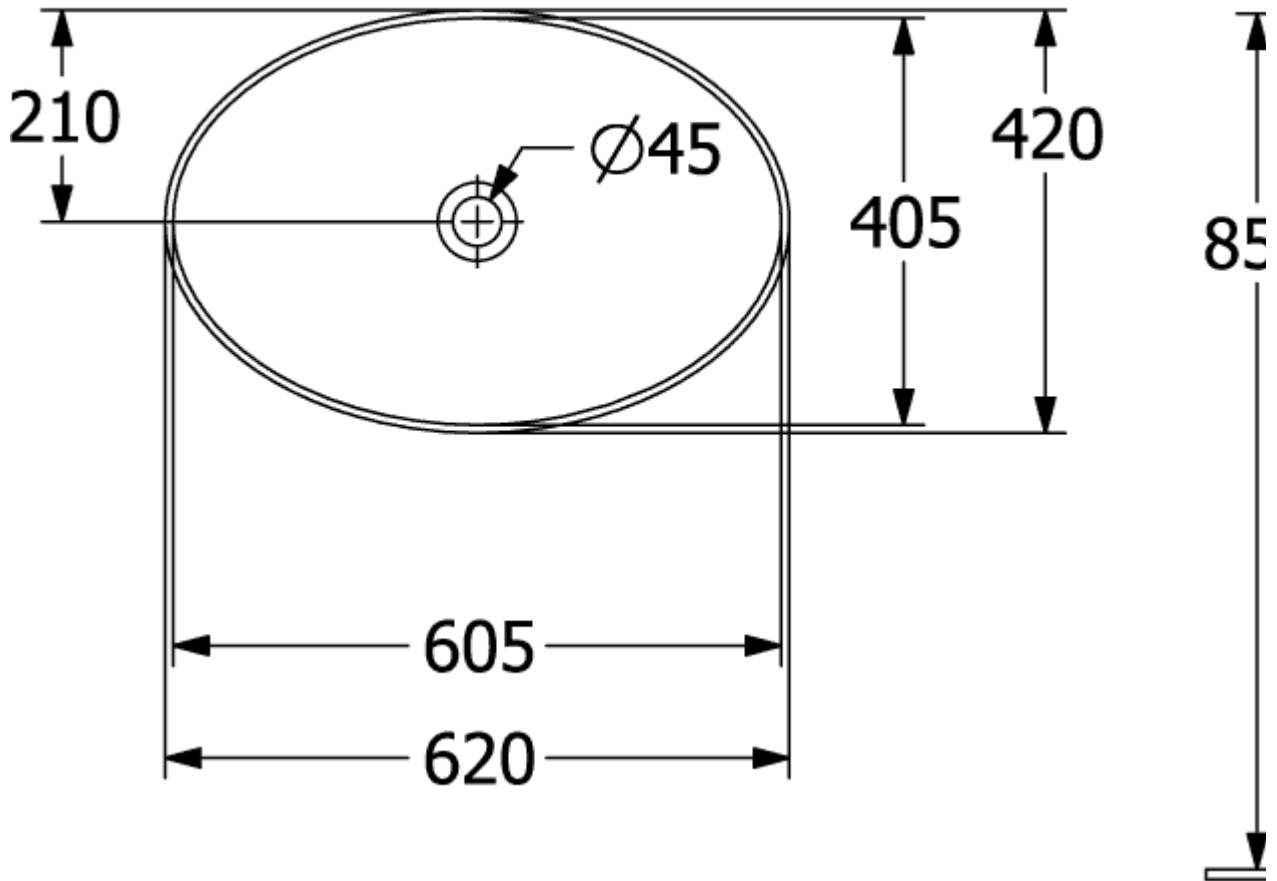

### PRODUKTINFORMATION

Artikeltitel	Villeroy & Boch Loop & Friends Aufsatzwaschbecken, 620 x 420 x 120 mm, Weiß Alpin, mit Überlauf
Artikelnummer	4A480001
Montage / Montagetyp	Aufsatz
Lieferumfang	1 x Aufsatzwaschbecken , 1 x verlängerte Kugelstange für Excenterbetätigung des Ablaufventils 1 x Befestigungssatz 1 x Ausschnittschablone
Tiefe in mm	420
Breite in mm	620
Höhe in mm	120
Innentiefe in mm	100
Kollektion	Loop & Friends
Geeignet für	Wandauslaufarmatur, passendes Villeroy & Boch-Möbel Armatur mit erhöhtem Standfuß
Material	TitanCeram
Oberfläche	glänzend
Farbbezeichnung der Farbe	Weiß Alpin
Mit Überlauf	Ja
Form	Oval
Farbbezeichnung	Weiß Alpin
Antibakterielle Oberfläche (mit AntiBac)	Nein
Leichte Oberflächenreinigung (mit CeramicPlus)	Nein
Unterseite des Waschbeckens	ungeschliffen
Anzahl der Becken	1

TECHNISCHE ZEICHNUNGEN

4A480001

4A480001

4A48001

	A	B	C	D	G	H	K	L
4A4700	545	365	560	385	190	700	120	580
4A4701	545	365	560	385	190	700	120	580
4A4800	605	405	620	420	210	700	120	580
4A4801	605	405	620	420	210	700	120	580

# 4A480001

	A	B	C	D	G	H	K	L
4A4700	545	365	560	385	190	700	120	580
4A4701	545	365	560	385	190	700	120	580
4A4800	605	405	620	420	210	700	120	580
4A4801	605	405	620	420	210	700	120	580